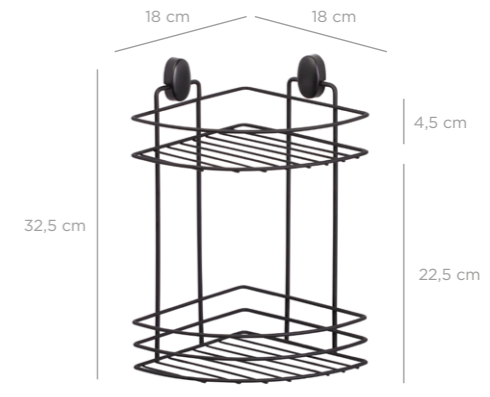

units per package / koli içi adedi	12
carton volume / koli hacmi	0,081
product weight / ürün ağırlığı	577,85 g
carton size / koli ölçüsü	625 x 330 x 390 mm

DS-716

DKB-717