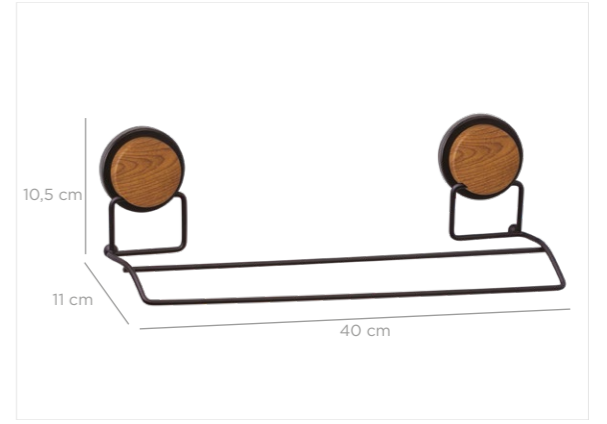

MGS-705W

8 680801 619056

MGK-706W

units per package / koli içi adedi	24
carton volume / koli hacmi	0,112
product weight / ürün ağırlığı	392 g
carton size / koli ölçüsü	585 x 425 x 450 mm

Magic Fix Long Towel Holder / Chrome-Wooden
Sihirli Yapışkanlı Uzun Havluluk / Krom-Ahşap

8 680801 629062

MGS-706W

units per package / koli içi adedi	24
carton volume / koli hacmi	0,112
product weight / ürün ağırlığı	392 g
carton size / koli ölçüsü	585 x 425 x 450 mm

Magic Fix Long Towel Holder / Black-Wooden
Sihirli Yapışkanlı Uzun Havluluk / Siyah-Ahşap