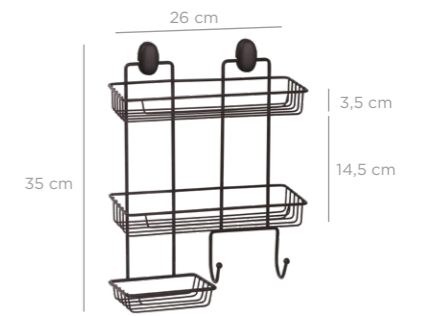

Super Hanging Shower Shampoo Holder / Black
Süper Şampuanlık / Siyah

units per package / koli içi adedi	12
carton volume / koli hacmi	0,078
product weight / ürün ağırlığı	574 g
carton size / koli ölçüsü	680 X 405 X 285 mm