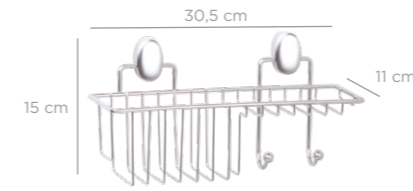

STEP / ADIM 4

Put the cover on the product wire
Kapağı ürünün teline geçirin

dowel / dübel

screw / vida

DKB-737

DS-737

Shower Organizer / Chrome Color
Duş Organizeri / Krom Boya

units per package / koli içi adedi	12
carton volume / koli hacmi	0,039
product weight / ürün ağırlığı	347,35 g
carton size / koli ölçüsü	505 x 325 x 240 mm