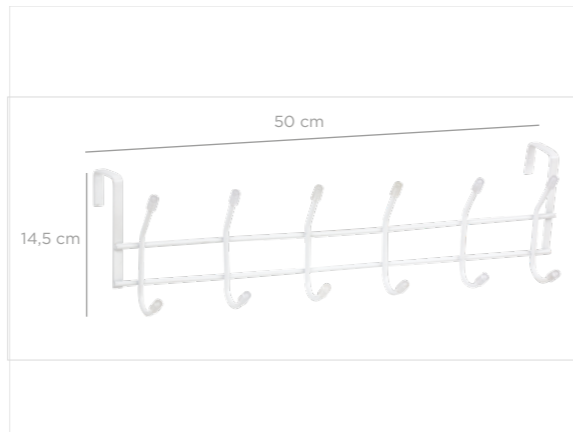

units per package / koli içi adedi	24
carton volume / koli hacmi	0,062
product weight / ürün ağırlığı	259,3 g
carton size / koli ölçüsü	550 x 350 x 315 mm

AB-804

AS-804