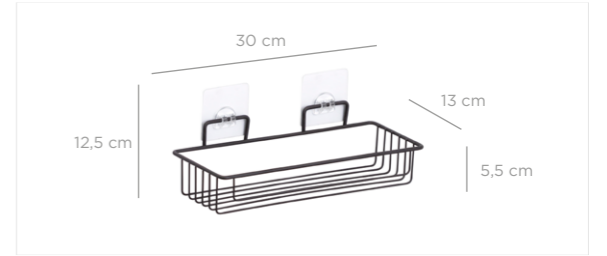

Eco Magic Fix Bath Shampoo Holder with basket 13x30 cm / Black
Eko Magic Fix Banyo Şampuanlık Sepetli 13x30 Cm / Siyah

units per package / koli içi adedi	12
carton volume / koli hacmi	0,029
product weight / ürün ağırlığı	307 g
carton size / koli ölçüsü	325 x 320 x 275 mm

MS-725