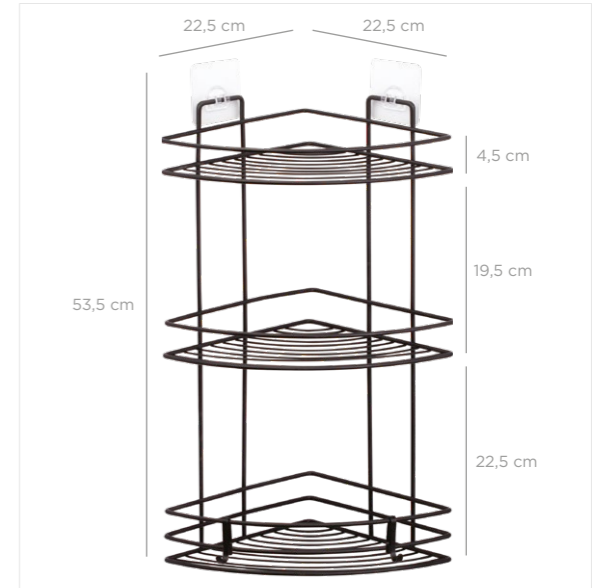

Eco Magic Fix Triangle Corner Organizer Nil 22 Cm Triple / Black
Eko Magic Fix Üçgen Köşelik Nil Üç Katlı 22 Cm / Siyah

units per package / koli içi adedi	12
carton volume / koli hacmi	0,190
product weight / ürün ağırlığı	1421 g
carton size / koli ölçüsü	715 x 570 x 465 mm