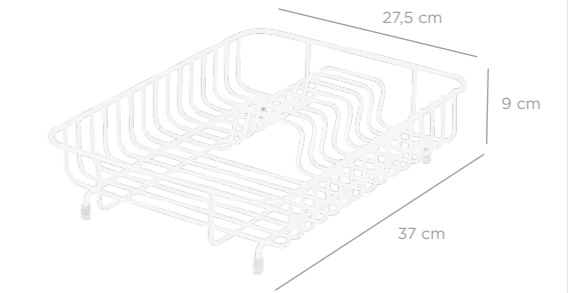

TB-797

Eco Modern Dish Rack / White
Modern Tabaklık Eko / Beyaz

units per package / koli içi adedi	12
carton volume / koli hacmi	0,088
product weight / ürün ağırlığı	817,4 g
carton size / koli ölçüsü	580 x 390 x 380 mm