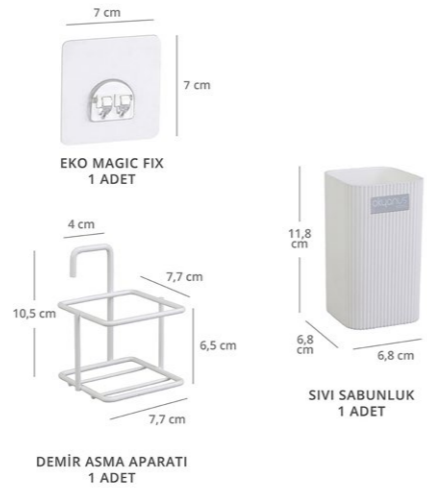

units per package / koli içi adedi	-
carton volume / koli hacmi	-
product weight / ürün ağırlığı	-
carton size / koli ölçüsü	-

AB-799B-426

Eko Magic Standlı Mina Kare Diş Fırçalık / Beyaz

units per package / koli içi adedi	-
carton volume / koli hacmi	-
product weight / ürün ağırlığı	-
carton size / koli ölçüsü	-