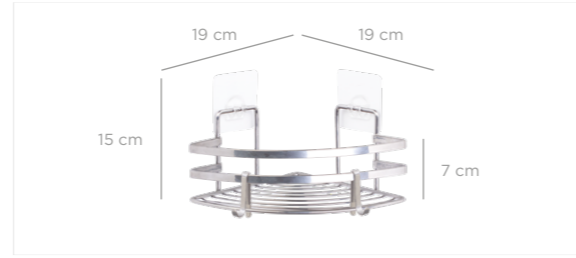

ECO MagicFix

- No need to drill
- Reusable
- Useful in Bathroom & Kitchen

- Delmeye gerek kalmaz
- Tekrar kullanılabilir
- Banyo, mutfak her alanda rahatça kullanılabilir

MLKB-740

units per package / koli içi adedi	12
carton volume / koli hacmi	0,033
product weight / ürün ağırlığı	388,7 g
carton size / koli ölçüsü	450 X 355 X 205 mm