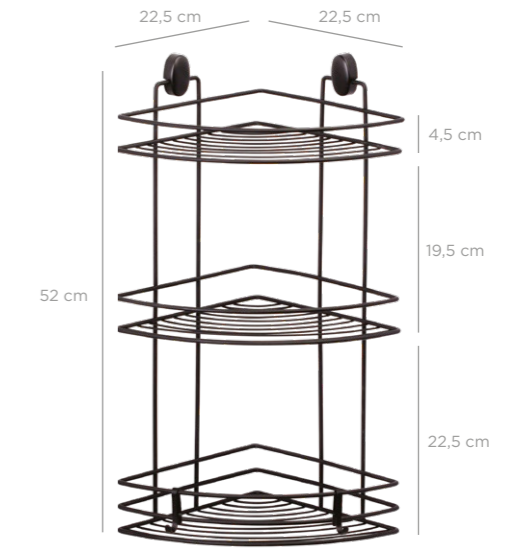

units per package / koli içi adedi	12
carton volume / koli hacmi	0,190
product weight / ürün ağırlığı	1402,95 g
carton size / koli ölçüsü	715 x 570 x 465 mm