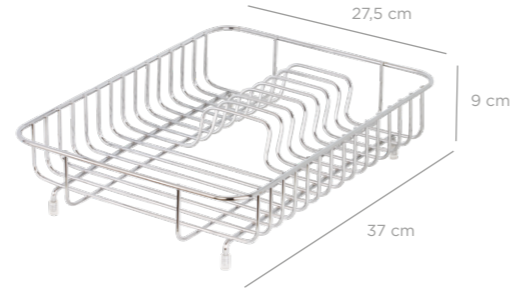

TK-797

Eco Modern Dish Rack / Chrome
Modern Tabaklık Eko / Krom

units per package / koli içi adedi	12
carton volume / koli hacmi	0,088
product weight / ürün ağırlığı	817,4 g
carton size / koli ölçüsü	580 x 390 x 380 mm