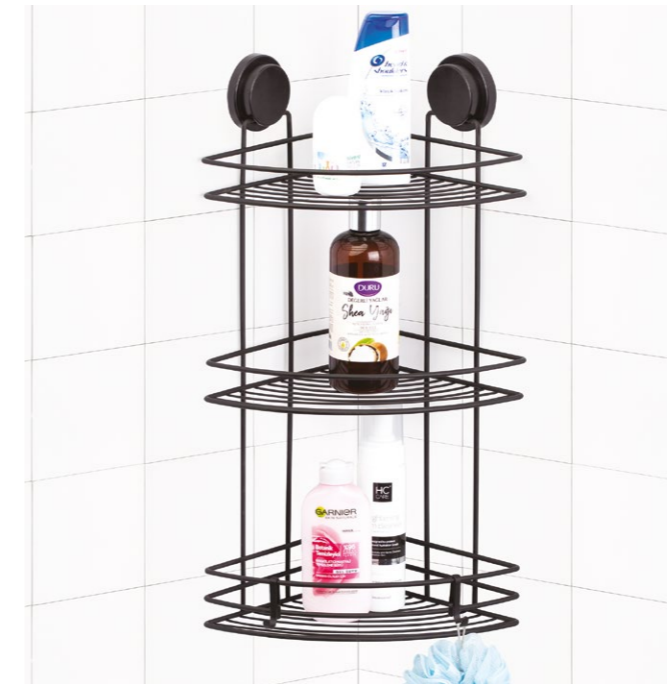

MGS-728

MGKB-729

Magic Fix Triangle Corner Organizer 22 cm Triple / Chrome Color
Magic Fix Üçgen Köşelik 3 Katlı 22 Cm / Krom Boya

units per package / koli içi adedi	12
carton volume / koli hacmi	0,190
product weight / ürün ağırlığı	0 g
carton size / koli ölçüsü	715 x 570 x 465 mm