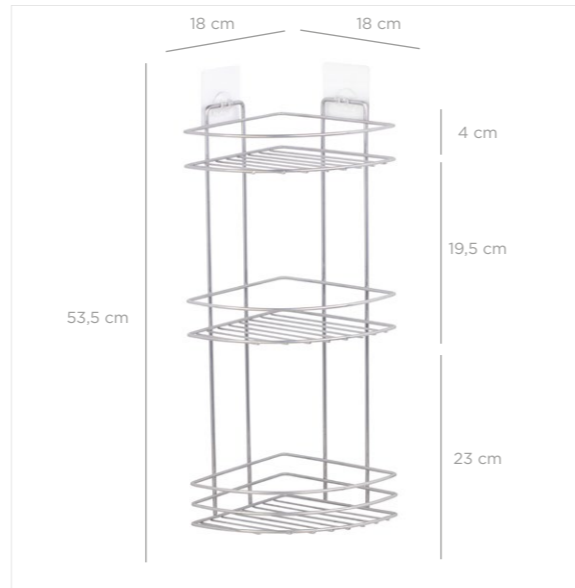

units per package / koli içi adedi	12
carton volume / koli hacmi	0,080
product weight / ürün ağırlığı	598 g
carton size / koli ölçüsü	625 x 330 x 390 mm

MKB-717

Eco Magic Fix Triangle Corner Organizer 18 cm Triple / Chrome Color
Eko Magic Fix Üçgen Köşelik Üç Katlı 18 Cm / Krom Boya

units per package / koli içi adedi	12
carton volume / koli hacmi	0,120
product weight / ürün ağırlığı	868 g
carton size / koli ölçüsü	590 X 520 X 390 mm

MS-715