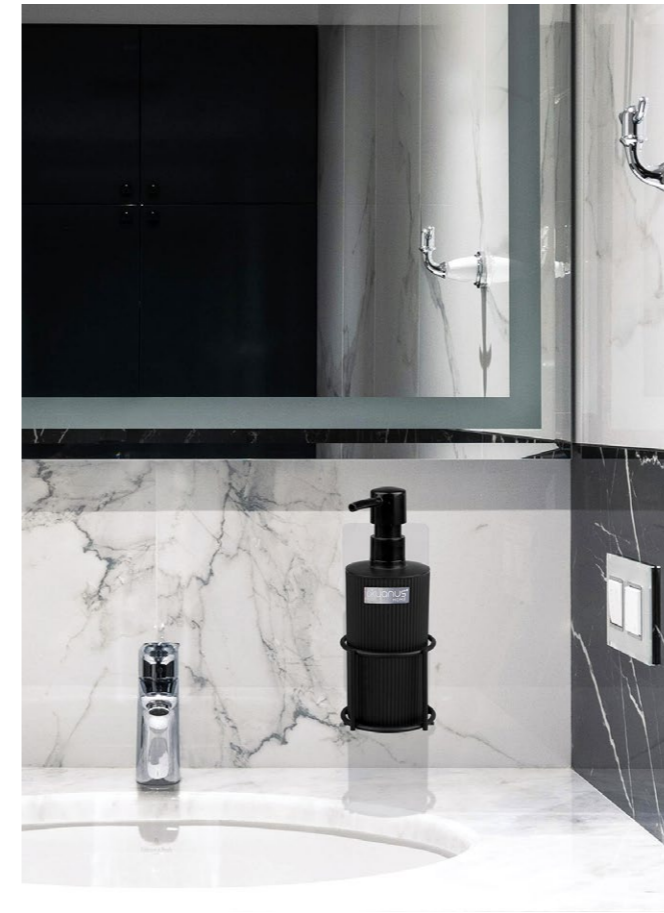

AS-798S-435

Eko Magic Standlı Mina Yuvarlak Sıvı Sabunluk / Siyah

units per package / koli içi adedi	-
carton volume / koli hacmi	-
product weight / ürün ağırlığı	-
carton size / koli ölçüsü	-

8 680801 607985