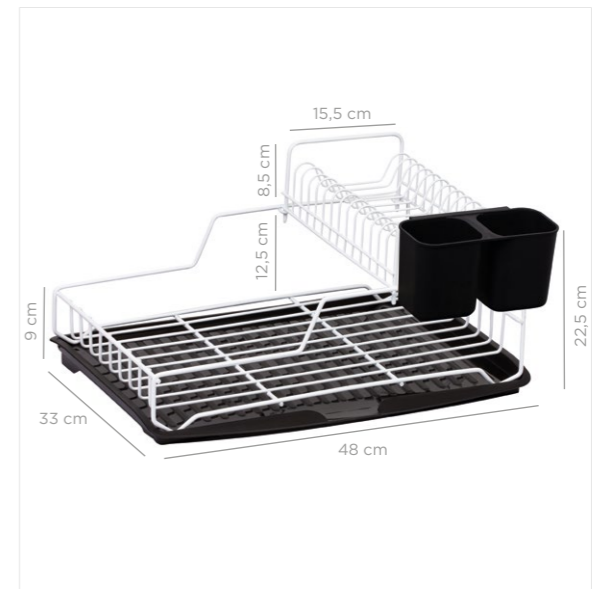

TB-846

Stella Two Tier Foldable Dish Rack / White
Stella Çift Katlı Tabaklık / Beyaz

units per package / koli içi adedi	6
carton volume / koli hacmi	0,167
product weight / ürün ağırlığı	0,000 g
carton size / koli ölçüsü	685 x 490 x 500 mm