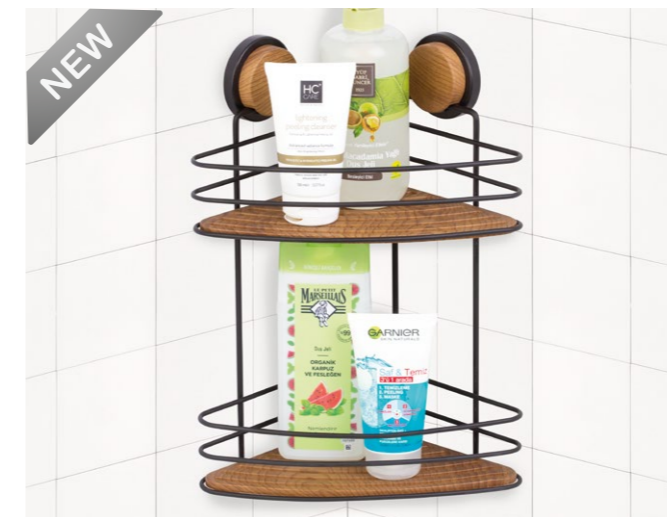

Twix Two Tier Magic Fix Rectangle Shampoo Holder 9,5x28,5 cm / Black-Wooden
Twix Magic Dikdörtgen Şampuanlık İki Katlı 9,5x28,5 cm / Siyah-Ahşap

units per package / koli içi adedi	6
carton volume / koli hacmi	0,608
product weight / ürün ağırlığı	852 g
carton size / koli ölçüsü	650 x 390 x 240 mm