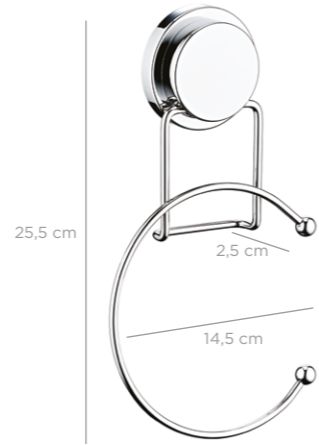

MGK-707

Magic Fix Round Towel Holder / Chrome
Sihirli Yapışkanlı Yuvarlak Havluluk / Krom

units per package / koli içi adedi	24
carton volume / koli hacmi	0,039
product weight / ürün ağırlığı	215 g
carton size / koli ölçüsü	435 x 275 x 325 mm

8 680801 659076

MGK-709