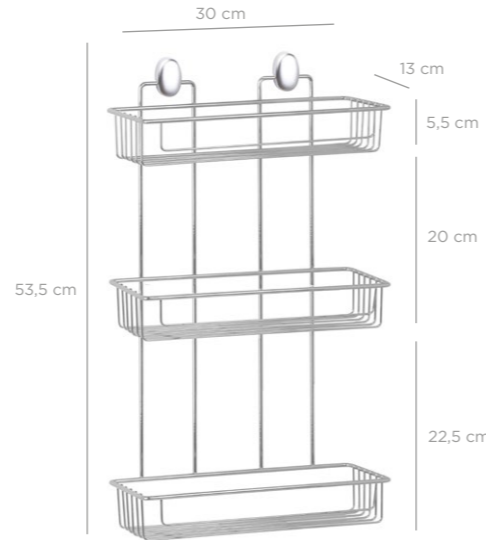

units per package / koli içi adedi	12
carton volume / koli hacmi	0,155
product weight / ürün ağırlığı	1017,85 g
carton size / koli ölçüsü	585 x 430 x 615 mm