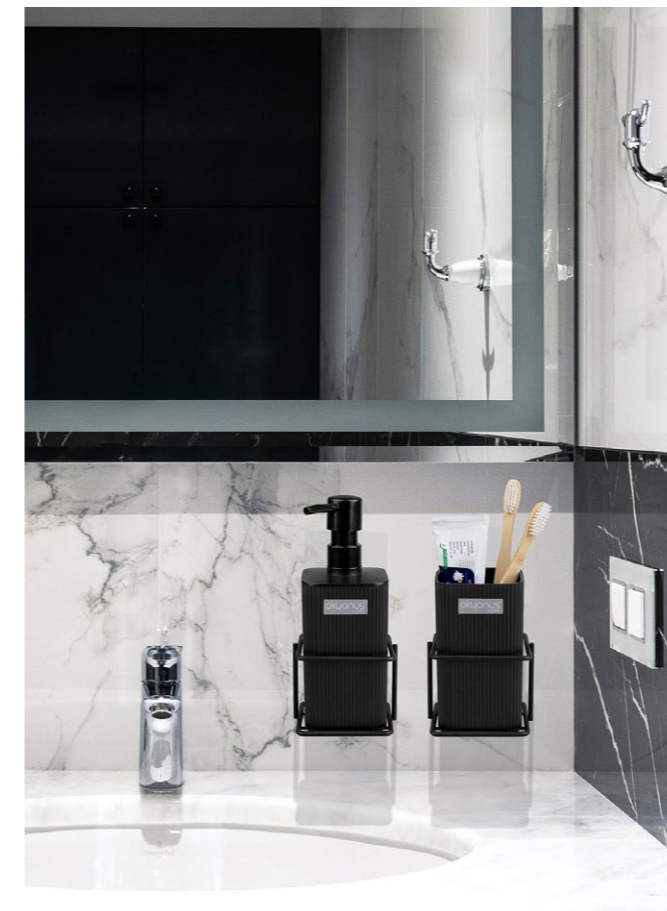

AS-799S

Eko Magic Standlı Mina Kare İkili Set /Siyah

units per package / koli içi adedi	-
carton volume / koli hacmi	-
product weight / ürün ağırlığı	-
carton size / koli ölçüsü	-