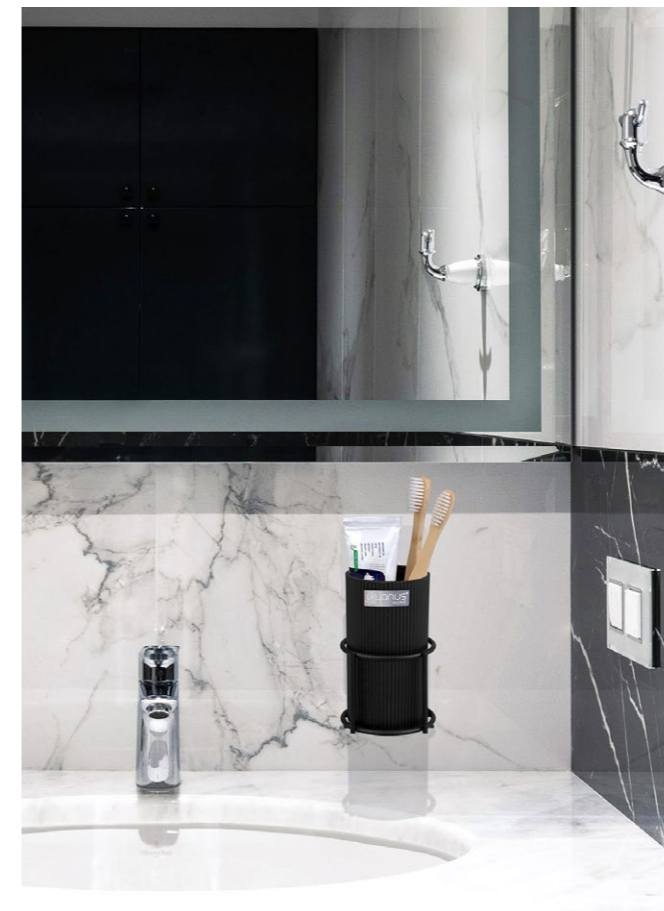

AB-798B-436

Eko Magic Standlı Mina Yuvarlak Diş Fırçalık / Beyaz

units per package / koli içi adedi	-
carton volume / koli hacmi	-
product weight / ürün ağırlığı	-
carton size / koli ölçüsü	-

8 680801 637982