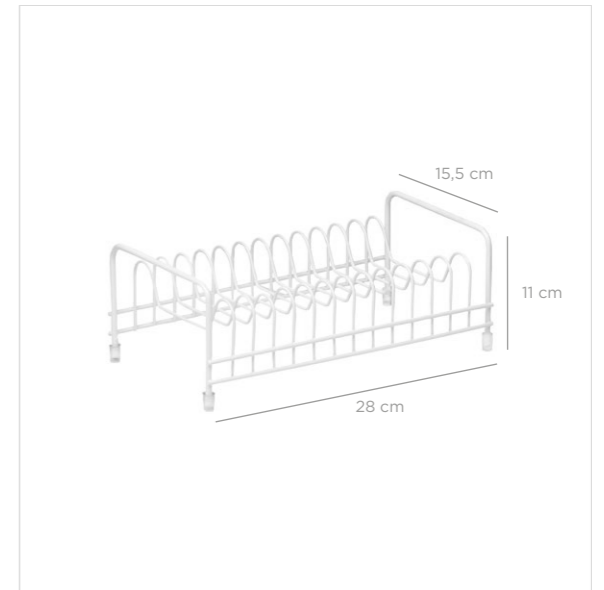

TB-845

Midi Dish Rack / White
Midi Tabaklık / Beyaz

units per package / koli içi adedi	12
carton volume / koli hacmi	0,047
product weight / ürün ağırlığı	342 g
carton size / koli ölçüsü	460 X 300 X 340 mm