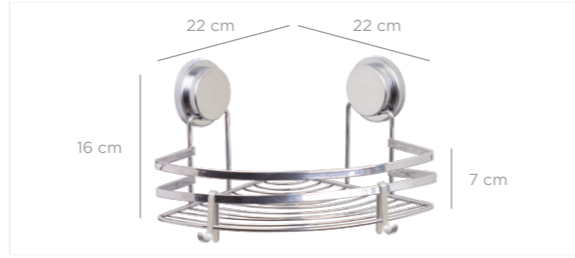

MGLKB-746

units per package / koli içi adedi	12
carton volume / koli hacmi	0,068
product weight / ürün ağırlığı	444,7 g
carton size / koli ölçüsü	605 X 470 X 240 mm

Magic Fix Triangle Corner Organizer Sheet Bar 22 cm / Chrome C.
Magic Fix Üçgen Köşelik Lamalı 22 Cm / Krom Boya

MGLKB-747