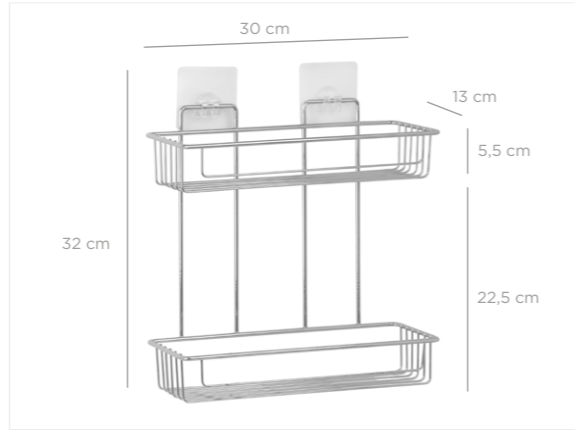

units per package / koli içi adedi	12
carton volume / koli hacmi	0,029
product weight / ürün ağırlığı	307 g
carton size / koli ölçüsü	325 x 320 x 275 mm

MKB-725

Eco Magic Fix Bath Shampoo Holder with basket 13x30 cm Double / Chrome Color
Eko Magic Fix Banyo Şampuanlık Sepetli İki Katlı 13x30 Cm / Krom Boya