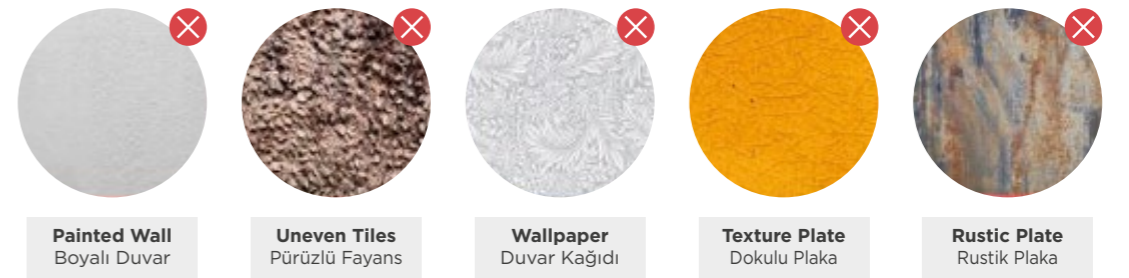

Suitable Walls for Installation : Smooth Hard Surface

Montaja Uygun Duvarlar : Pürüzsüz Sert Yüzey

Not Suitable Walls for Installation : Rough Surface

Montaja Uygun Olmayan Duvarlar : Pürüzlü Yüzey

MGLKB-740