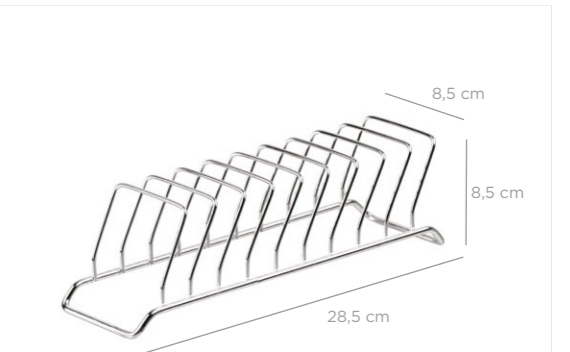

AKB-765

AB-765

AA-765

AS-765

Practical Shelf 28x30cm / Chrome Color
Pratik Raf 28x30 / Krom Boya

units per package / koli içi adedi	24
carton volume / koli hacmi	0,038
product weight / ürün ağırlığı	299,8 g
carton size / koli ölçüsü	355 x 330 x 315 mm