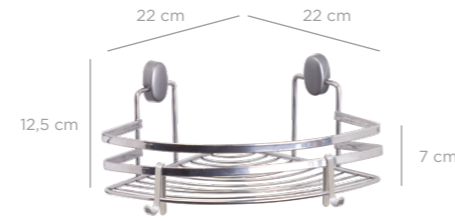

DLKB-746

Triangle Corner Organizer Sheet Bar 22 cm / Chrome Color
Üçgen Köşelik Lamalı 22 Cm / Krom Boya

units per package / koli içi adedi	12
carton volume / koli hacmi	0,068
product weight / ürün ağırlığı	419 g
carton size / koli ölçüsü	605 X 470 X 240 mm