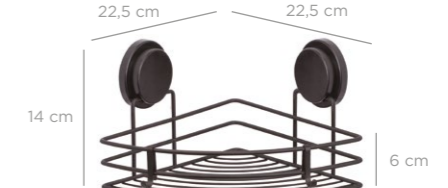

units per package / koli içi adedi	12
carton volume / koli hacmi	0,037
product weight / ürün ağırlığı	0 g
carton size / koli ölçüsü	585 X 250 X 255 mm

MGKB-728