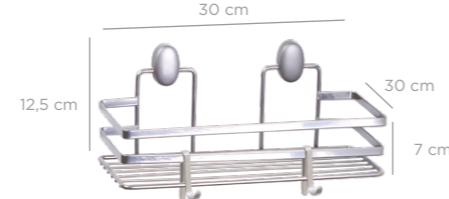

DLKB-749

units per package / koli içi adedi	12
carton volume / koli hacmi	0,034
product weight / ürün ağırlığı	512 g
carton size / koli ölçüsü	590 x 330 x 170 mm

Rectangle Bath Shampoo Holder Sheet Bar 13x30 cm / Chrome Color
Dikdörtgen Banyo Şampuanlık Lamalı 13x30 Cm / Krom Boya

DLKB-750