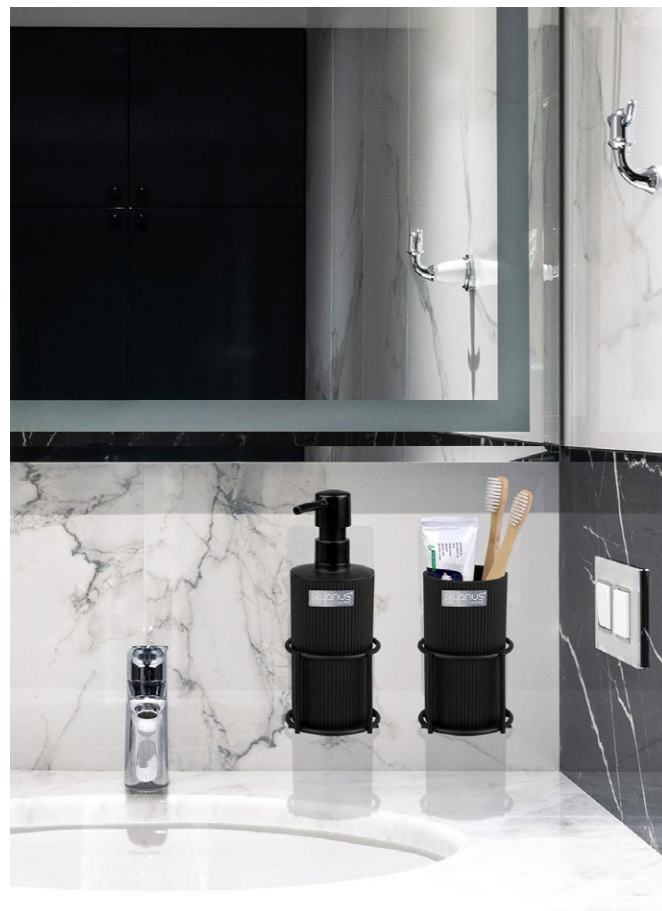

AS-798S

Eko Magic Standlı Mina Yuvarlak İkili Set /Siyah

units per package / koli içi adedi	-
carton volume / koli hacmi	-
product weight / ürün ağırlığı	-
carton size / koli ölçüsü	-