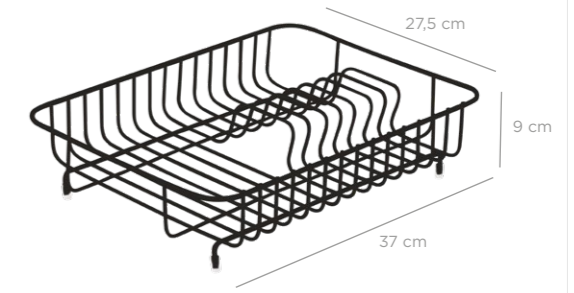

TS-797

Eco Modern Dish Rack / Black
Modern Tabaklık Eko / Siyah

units per package / koli içi adedi	12
carton volume / koli hacmi	0,088
product weight / ürün ağırlığı	817,4 g
carton size / koli ölçüsü	580 x 390 x 380 mm