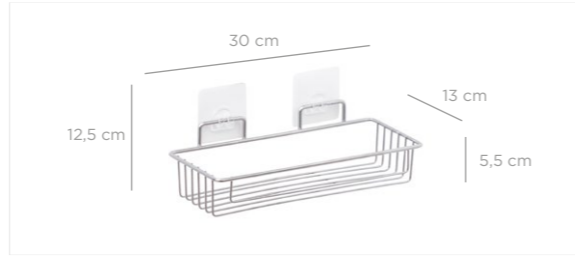

MKB-724

Eco Magic Fix Bath Shampoo Holder with basket 13x30 cm / Chrome Color
Eko Magic Fix Banyo Şampuanlık Sepetli 13x30 Cm / Krom Boya