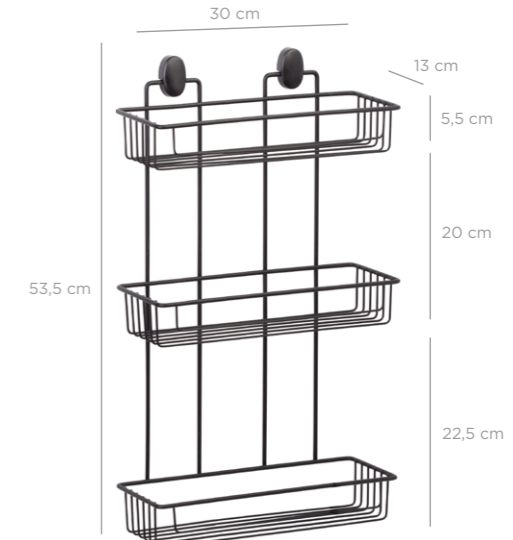

units per package / koli içi adedi	12
carton volume / koli hacmi	0,155
product weight / ürün ağırlığı	1017,85 g
carton size / koli ölçüsü	585 x 430 x 615 mm