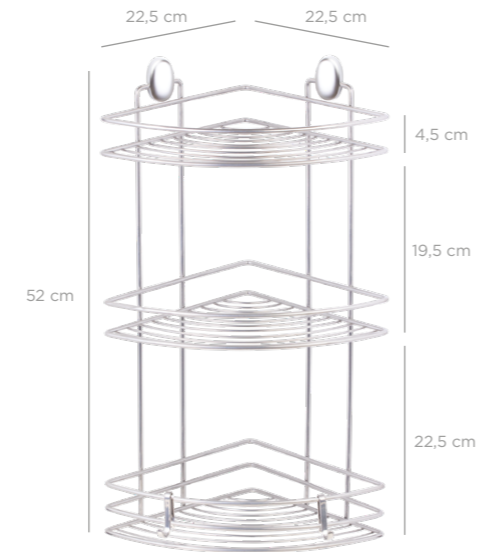

units per package / koli içi adedi	12
carton volume / koli hacmi	0,190
product weight / ürün ağırlığı	1402,95 g
carton size / koli ölçüsü	715 x 570 x 465 mm

Triangle Corner Organizer Nil 22 Cm Triple / Black
Üçgen Köşelik Nil Üç Katlı 22 Cm / Siyah