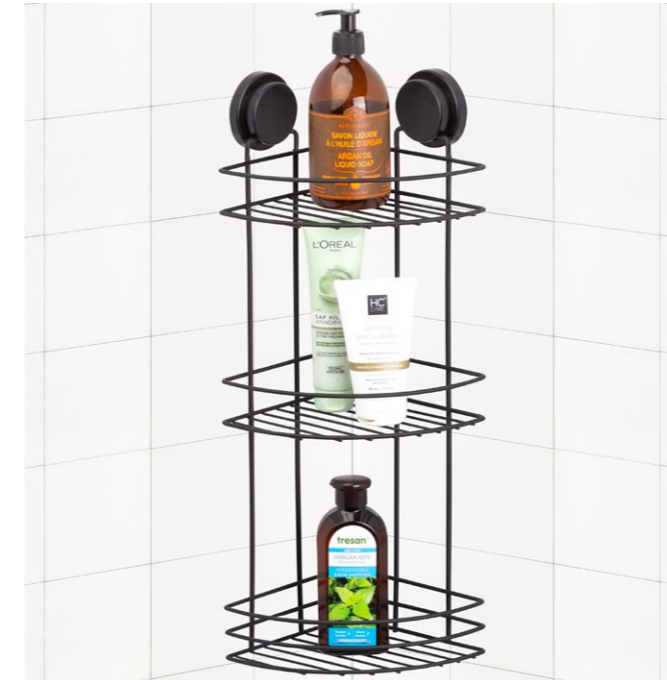

Magic Fix Triangle Corner Organizer 18 cm Triple / Black
Magic Fix Üçgen Köşelik 3 Katlı 18 Cm / Siyah