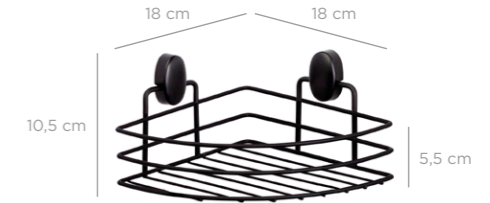

units per package / koli içi adedi	12
carton volume / koli hacmi	0,028
product weight / ürün ağırlığı	311,35 g
carton size / koli ölçüsü	410 X 225 X 290 mm

DS-715

DKB-716