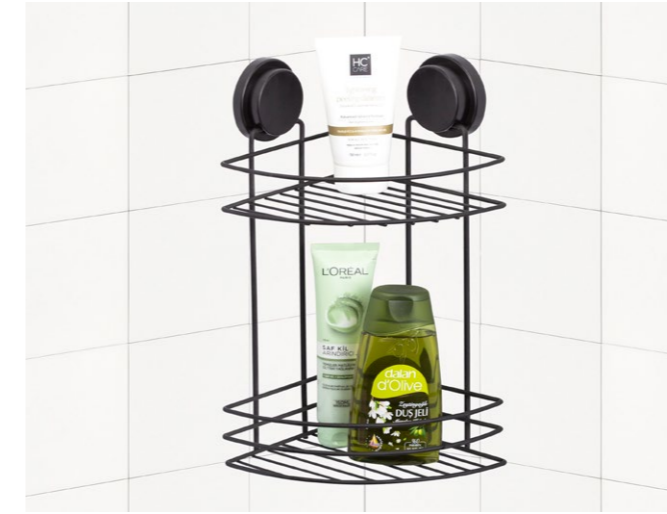

Magic Fix Triangle Corner Organizer 18 cm Double / Black
Magic Fix Üçgen Köşelik 2 Katlı 18 Cm / Siyah