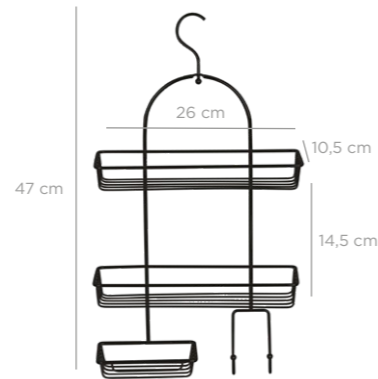

units per package / koli içi adedi	6
carton volume / koli hacmi	0,129
product weight / ürün ağırlığı	741,2 g
carton size / koli ölçüsü	680 x 570 x 325 mm

AKB-808

AB-808

AS-808

Super Shower Caddy / Chrome Color
Askılı Süper Duş Rafı / Krom Boya