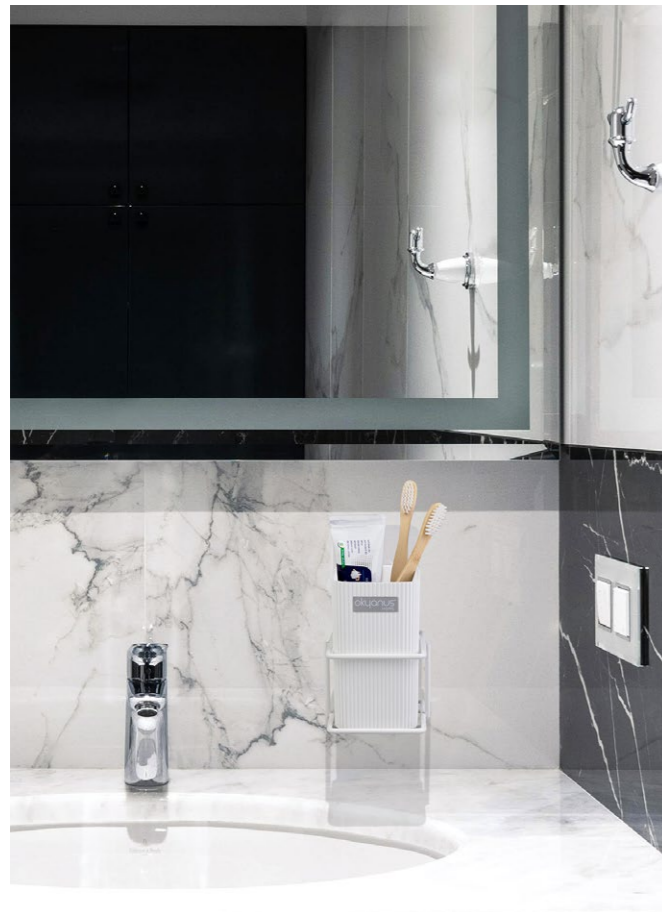

units per package / koli içi adedi	-
carton volume / koli hacmi	-
product weight / ürün ağırlığı	-
carton size / koli ölçüsü	-

AB-799B-426

Eko Magic Standlı Mina Kare Diş Fırçalık / Beyaz

units per package / koli içi adedi	-
carton volume / koli hacmi	-
product weight / ürün ağırlığı	-
carton size / koli ölçüsü	-