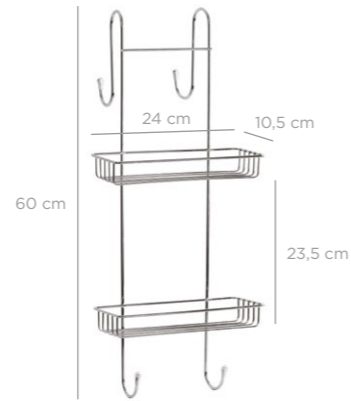

units per package / koli içi adedi	-
carton volume / koli hacmi	-
product weight / ürün ağırlığı	-
carton size / koli ölçüsü	-

Shower Shampoo Holder 10x26 cm / Chrome Color
Duşakabin Şampuanlık 10x26 Cm / Krom Boya