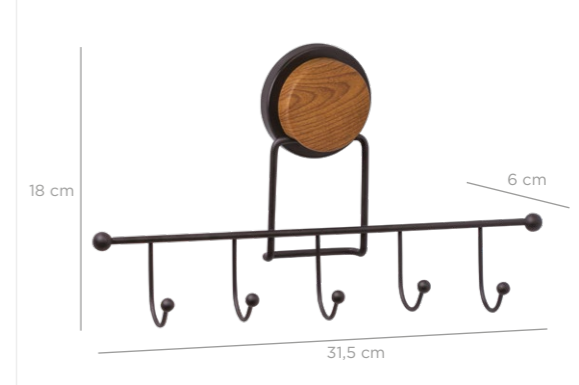

units per package / koli içi adedi	24
carton volume / koli hacmi	0,071
product weight / ürün ağırlığı	260 g
carton size / koli ölçüsü	535 X 340 X 395 mm

MGS-702W

8 680801 619025