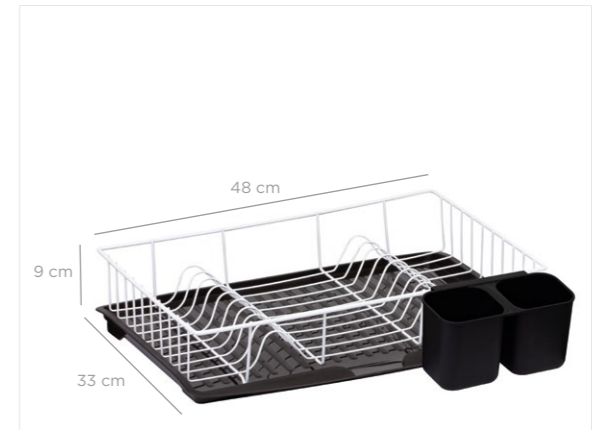

TB-789

Maxi Dish Rack Drainer / White
Tabaklık Maxi / Beyaz

units per package / koli içi adedi	6
carton volume / koli hacmi	0,098
product weight / ürün ağırlığı	1080,3 g
carton size / koli ölçüsü	590 x 495 x 345 mm