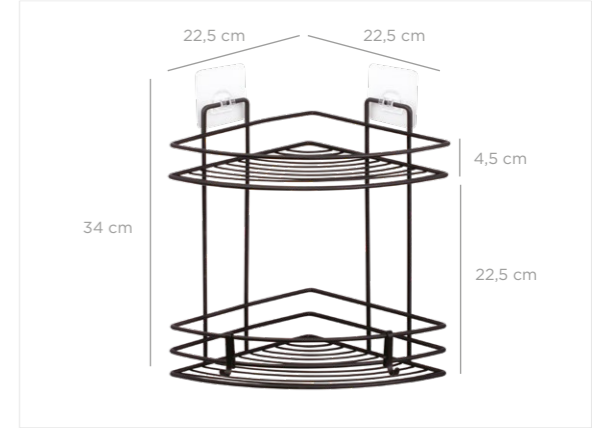

Eco Magic Fix Triangle Corner Organizer Nil 22 Cm Double / Black
Eko Magic Fix Üçgen Köşelik Nil İki Katlı 22 Cm / Siyah