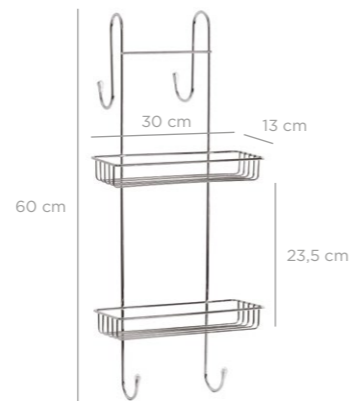

units per package / koli içi adedi	4
carton volume / koli hacmi	0,063
product weight / ürün ağırlığı	553,2 g
carton size / koli ölçüsü	645 X 345 X 275 mm

AKB-752

AB-752

AS-752

Shower Shampoo Holder Maxi / Chrome Color
Duşakabin Şampuanlık Maxi / Krom Boya