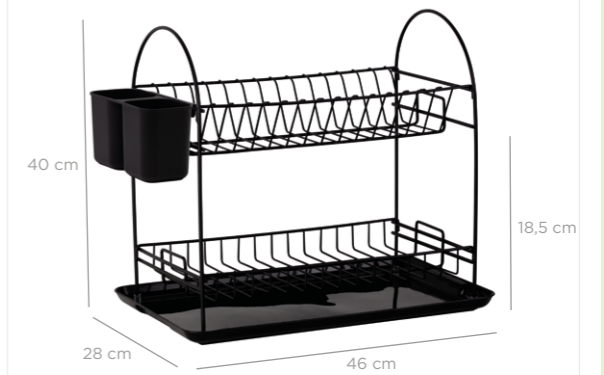

TS-788

Double Tier Dish Rack Drainer / Black
İki Katlı Tabaklık Midi / Siyah

units per package / koli içi adedi	6
carton volume / koli hacmi	0,087
product weight / ürün ağırlığı	1805,3 g
carton size / koli ölçüsü	620 X 295 X 475 mm

DOUBLE PROTECTION
GOLD + LACQUER COATING