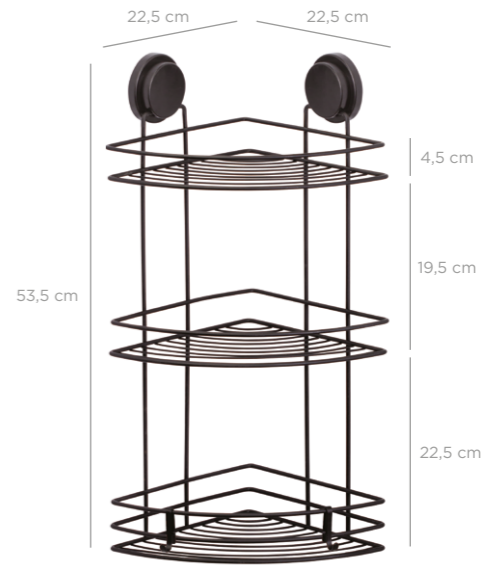

units per package / koli içi adedi	12
carton volume / koli hacmi	0,190
product weight / ürün ağırlığı	0 g
carton size / koli ölçüsü	715 x 570 x 465 mm

MGS-729