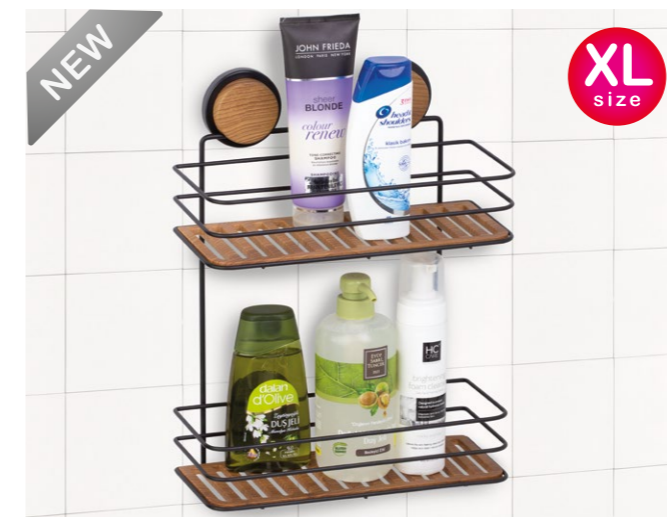

Twix Two Tier Magic Fix Shower Corner 21 cm / Black-Wooden
Twix Magic Üçgen Şampuanlık İki Katlı 21 cm / Siyah-Ahşap

units per package / koli içi adedi	8
carton volume / koli hacmi	0,08
product weight / ürün ağırlığı	0 g
carton size / koli ölçüsü	620x400x332 mm

Twix Two Tier Magic Fix Rectangle Shampoo Holder 13x30 cm / Black-Wooden
Twix Magic Dikdörtgen Şampuanlık İki Katlı 13x30 cm / Siyah-Ahşap