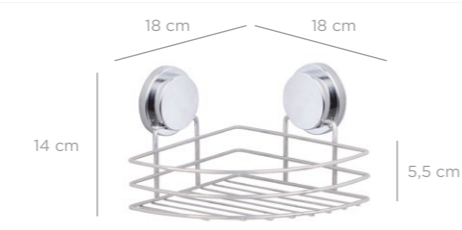

MGS-714W

8 680801 619148

MGKB-715

Magic Fix Triangle Corner Organizer 18 cm / Chrome Color
Magic Fix Üçgen Köşelik 18 Cm / Krom Boya

units per package / koli içi adedi	12
carton volume / koli hacmi	0,027
product weight / ürün ağırlığı	455 g
carton size / koli ölçüsü	410 X 225 X 290 mm