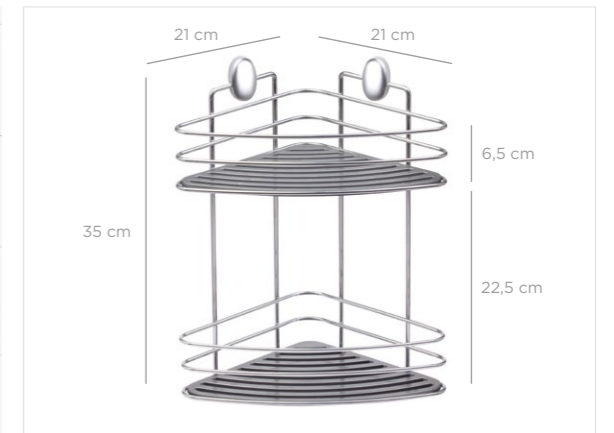

units per package / koli içi adedi	6
carton volume / koli hacmi	0,608
product weight / ürün ağırlığı	0 g
carton size / koli ölçüsü	650 x 390 x 240 mm

Twix Two Tier Shower Corner 21 cm / Chrome Color
Twix Üçgen Şampuanlık İki Katlı 21 cm / Krom Boya

DKB-838