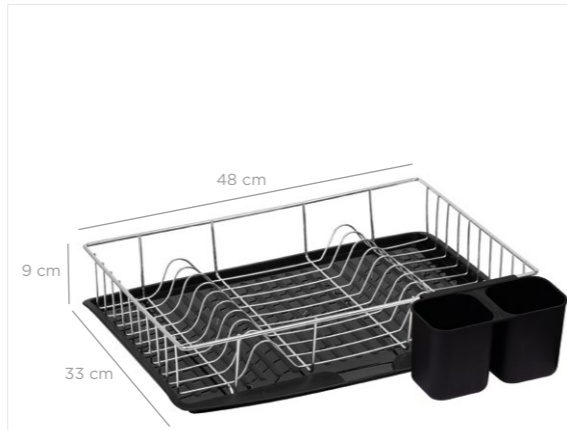

TK-789

Maxi Dish Rack Drainer / Chrome
Tabaklık Maxi / Krom

units per package / koli içi adedi	6
carton volume / koli hacmi	0,098
product weight / ürün ağırlığı	1080,3 g
carton size / koli ölçüsü	590 x 495 x 345 mm