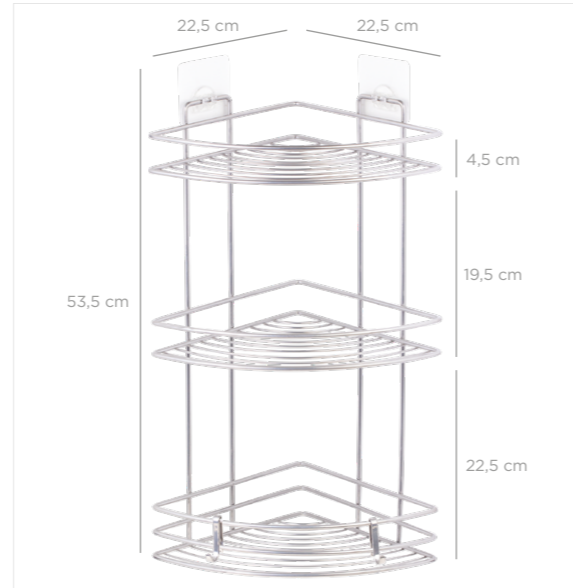

units per package / koli içi adedi	12
carton volume / koli hacmi	0,124
product weight / ürün ağırlığı	1001 g
carton size / koli ölçüsü	715 X 370 X 470 mm

MKB-729

Eco Magic Fix Triangle Corner Organizer Nil 22 Cm Triple / Chrome Color
Eko Magic Fix Üçgen Köşelik Nil Üç Katlı 22 Cm / Krom Boya

units per package / koli içi adedi	12
carton volume / koli hacmi	0,190
product weight / ürün ağırlığı	1421 g
carton size / koli ölçüsü	715 x 570 x 465 mm

MS-729