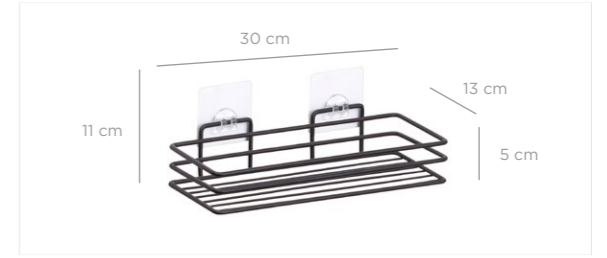

Eco Magic Fix Bath Shampoo Holder 13x30 Cm / Black
Eko Magic Fix Banyo Şampuanlık 13x30 Cm / Siyah