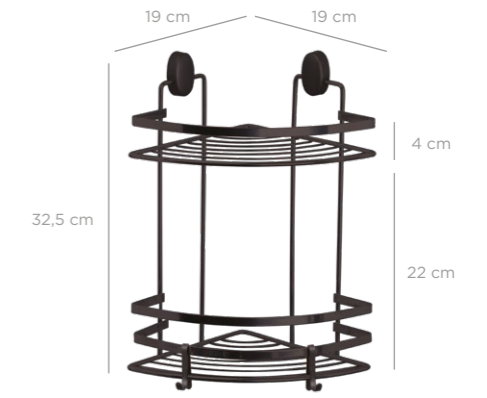

units per package / koli içi adedi	12
carton volume / koli hacmi	0,084
product weight / ürün ağırlığı	715 g
carton size / koli ölçüsü	615 X 415 X 330 mm

DLKB-742