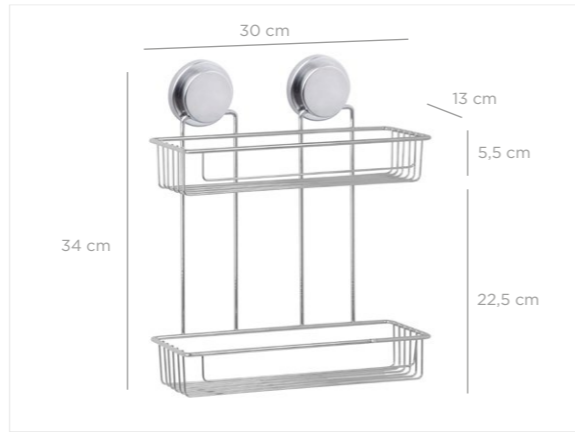

units per package / koli içi adedi	12
carton volume / koli hacmi	0,098
product weight / ürün ağırlığı	744 g
carton size / koli ölçüsü	630 X 425 X 365 mm

Magic Fix Rectangle Bath Shampoo Holder 13x30 cm Double / Chrome Color
Magic Fix Dikdörtgen Banyo Şampuanlık 2 Katlı 13x30 Cm / Krom Boya

MGKB-726