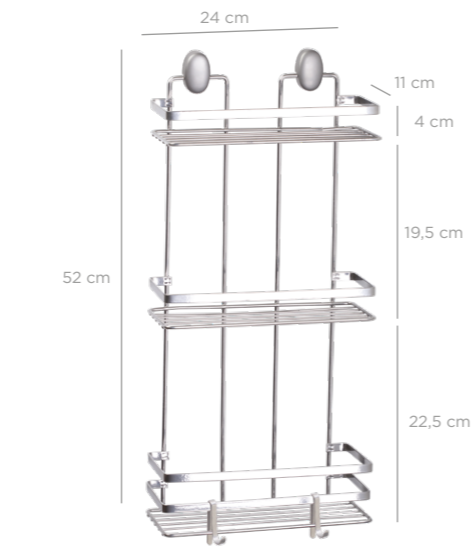

units per package / koli içi adedi	12
carton volume / koli hacmi	0,099
product weight / ürün ağırlığı	1137 g
carton size / koli ölçüsü	750 X 515 X 255 mm