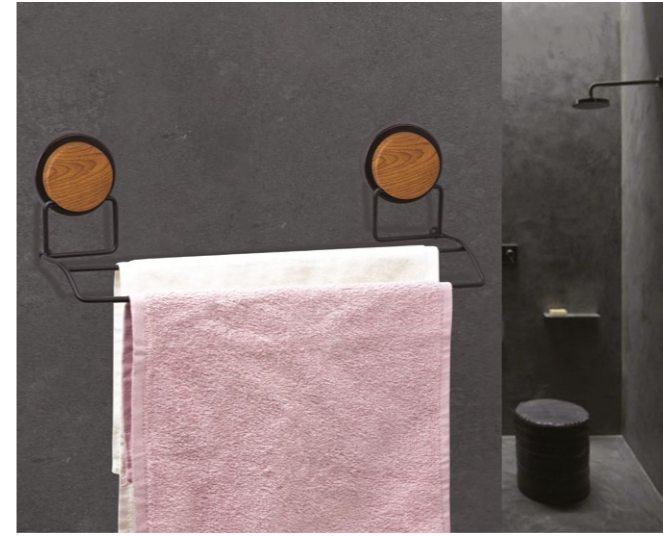

units per package / koli içi adedi	24
carton volume / koli hacmi	0,112
product weight / ürün ağırlığı	392 g
carton size / koli ölçüsü	585 x 425 x 450 mm

Magic Fix Long Towel Holder / Black-Wooden
Sihirli Yapışkanlı Uzun Havluluk / Siyah-Ahşap

8 680801 619063

MGK-707W