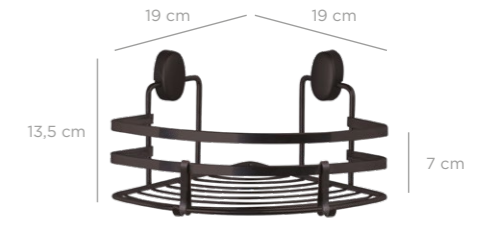

units per package / koli içi adedi	12
carton volume / koli hacmi	0,033
product weight / ürün ağırlığı	363 g
carton size / koli ölçüsü	450 X 355 X 205 mm

DLKB-741