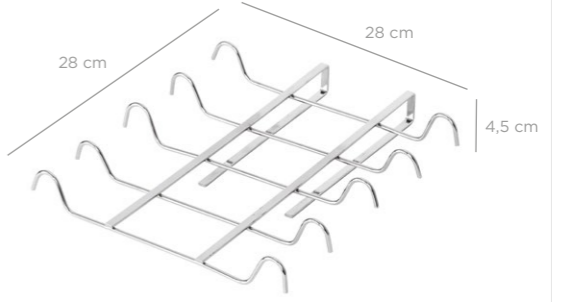

units per package / koli içi adedi	24
carton volume / koli hacmi	0,041
product weight / ürün ağırlığı	252,8 g
carton size / koli ölçüsü	545 x 450 x 170 mm

AKB-761

AB-761

AA-761

AS-761

Double Tier Cabinet Corner Shelf Organizer / Chrome Color
Dolap İçi Köşe Organizer Katlı / Krom Boya