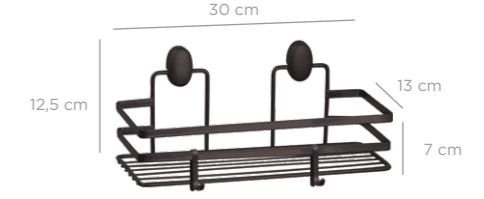

units per package / koli içi adedi	12
carton volume / koli hacmi	0,034
product weight / ürün ağırlığı	512 g
carton size / koli ölçüsü	590 x 330 x 170 mm

Rectangle Bath Shampoo Holder Sheet Bar 13x30 cm/ Black
Dikdörtgen Banyo Şampuanlık Lamalı 13x30 Cm / Siyah

DLS-750