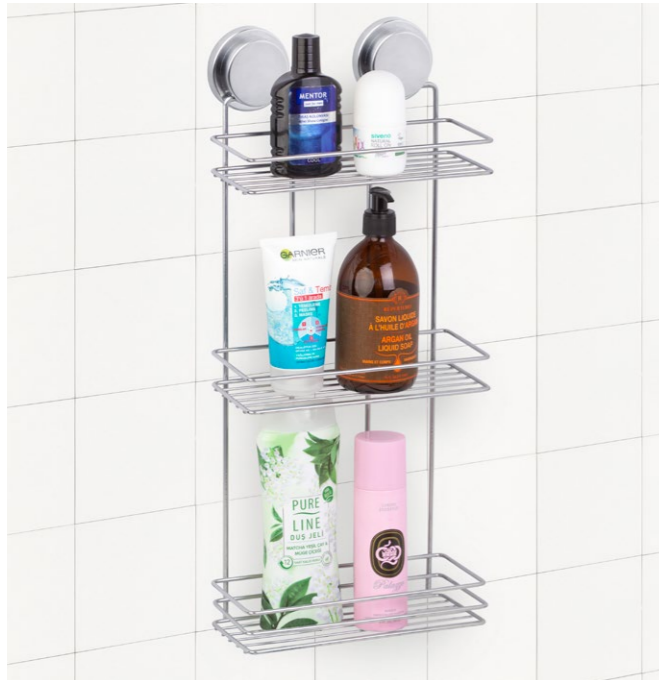

units per package / koli içi adedi	12
carton volume / koli hacmi	0,099
product weight / ürün ağırlığı	1100 g
carton size / koli ölçüsü	515 X 390 X 495 mm

Magic Fix Rectangle Bath Shampoo Holder 11X24 cm Triple / Chrome Color
Magic Fix Dikdörtgen Banyo Şampuanlık 3 Katlı 11x24 Cm / Krom Boya

MGS-718