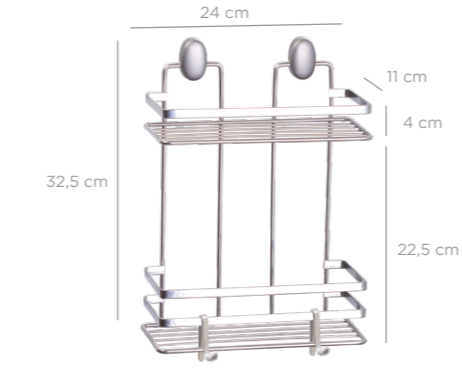

units per package / koli içi adedi	12
carton volume / koli hacmi	0,062
product weight / ürün ağırlığı	790 g
carton size / koli ölçüsü	750 X 325 X 255 mm