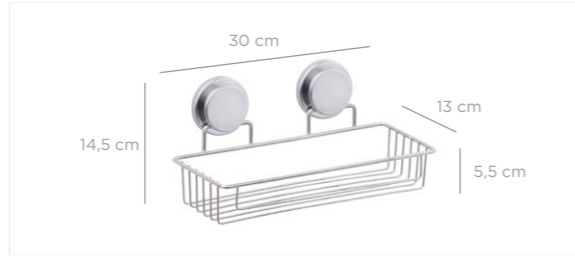

MGKB-724

units per package / koli içi adedi	12
carton volume / koli hacmi	0,029
product weight / ürün ağırlığı	360 g
carton size / koli ölçüsü	325 X 320 X 275 mm

Magic Fix Rectangle Bath Shampoo Holder 13x30 cm / Chrome Color
Magic Fix Dikdörtgen Banyo Şampuanlık 13x30 Cm / Krom Boya

MGKB-725