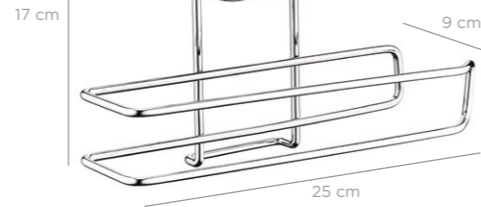

units per package / koli içi adedi	24
carton volume / koli hacmi	0,082
product weight / ürün ağırlığı	336 g
carton size / koli ölçüsü	775 x 275 x 385 mm

8 680801 629093

MGS-709W