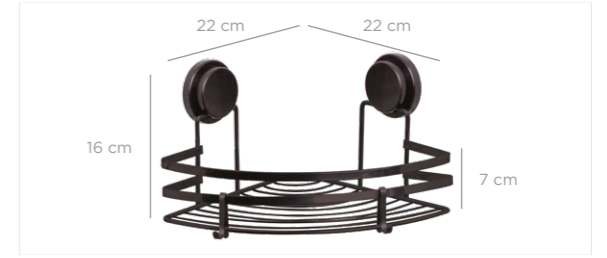

units per package / koli içi adedi	12
carton volume / koli hacmi	0,068
product weight / ürün ağırlığı	444,7 g
carton size / koli ölçüsü	605 X 470 X 240 mm

Magic Fix Triangle Corner Organizer Sheet Bar 22 cm / Black
Magic Fix Üçgen Köşelik Lamalı 22 Cm / Siyah

MGLS-747