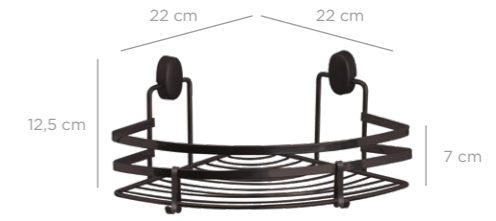

units per package / koli içi adedi	12
carton volume / koli hacmi	0,068
product weight / ürün ağırlığı	419 g
carton size / koli ölçüsü	605 X 470 X 240 mm

DLS-747