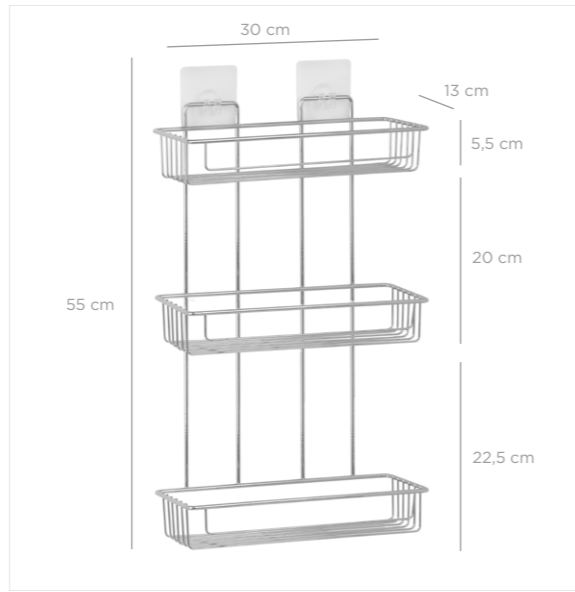

units per package / koli içi adedi	12
carton volume / koli hacmi	0,098
product weight / ürün ağırlığı	685 g
carton size / koli ölçüsü	630 X 425 X 365 mm

MKB-726

Eco Magic Fix Bath Shampoo Holder with basket 13x30 cm Triple / Chrome Color
Eko Magic Fix Şampuanlık Sepetli Üç Katlı 13x30 Cm / Krom Boya

units per package / koli içi adedi	12
carton volume / koli hacmi	0,155
product weight / ürün ağırlığı	1036 g
carton size / koli ölçüsü	585 x 430 x 615 mm

MS-724