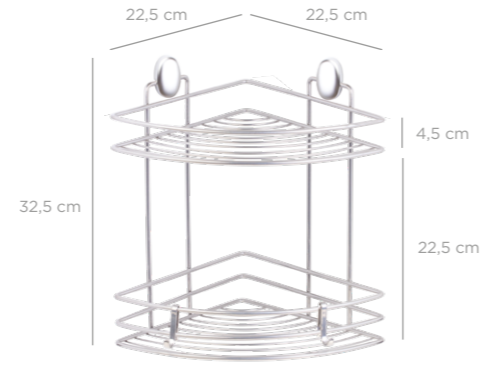

units per package / koli içi adedi	12
carton volume / koli hacmi	0,127
product weight / ürün ağırlığı	982,95 g
carton size / koli ölçüsü	715 X 370 X 470 mm

Triangle Corner Organizer Nil 22 Cm Double / Black
Üçgen Köşelik Nil İki Katlı 22 Cm / Siyah