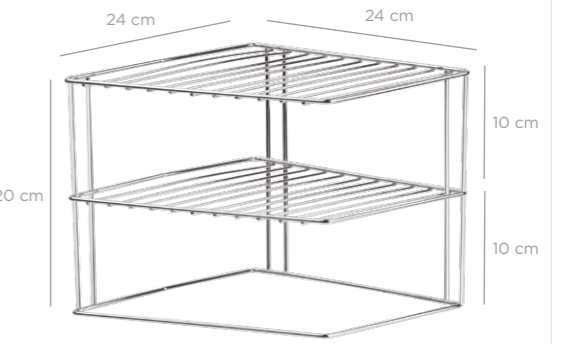

units per package / koli içi adedi	6
carton volume / koli hacmi	0,045
product weight / ürün ağırlığı	552,9 g
carton size / koli ölçüsü	635 X 260 X 265 mm

AKB-764

AB-764

AA-764

AS-764

Mini Dish Rack Drainer / Chrome Color
Mini Tabaklık / Krom Boya