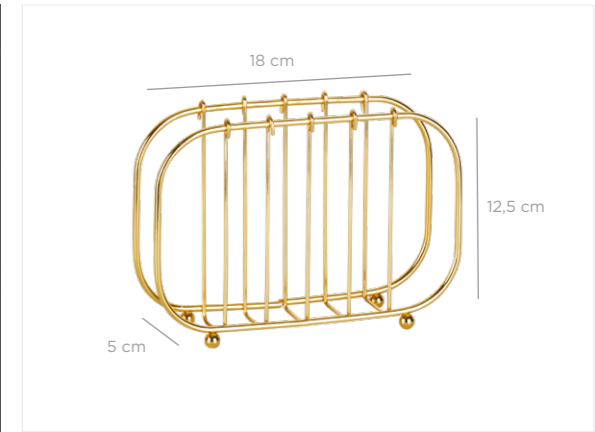

units per package / koli içi adedi	24
carton volume / koli hacmi	0,022
product weight / ürün ağırlığı	0000 g
carton size / koli ölçüsü	380 X 365 X 145 mm

AA-810

AK-810

AS-810