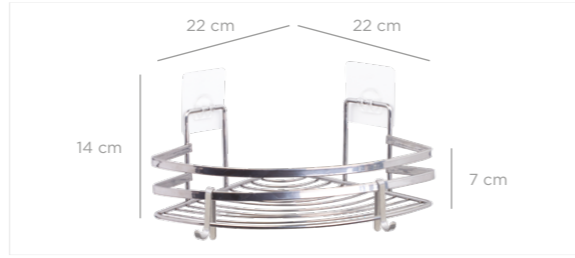

MLKB-746

units per package / koli içi adedi	12
carton volume / koli hacmi	0,068
product weight / ürün ağırlığı	444,7 g
carton size / koli ölçüsü	605 X 470 X 240 mm

Eco Magic Fix Triangle Corner Organizer Sheet Bar 22 cm / Chrome C.
Magic Fix Üçgen Köşelik Lamalı 22 Cm / Krom Boya Eko

MLKB-747