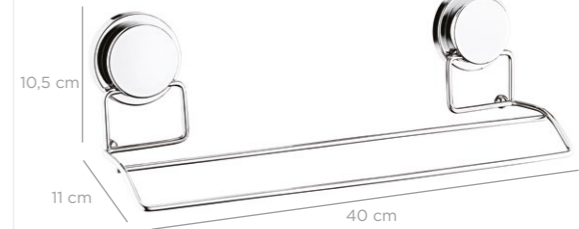

Magic Fix Long Towel Holder / Chrome
Sihirli Yapışkanlı Uzun Havluluk / Krom

units per package / koli içi adedi	24
carton volume / koli hacmi	0,112
product weight / ürün ağırlığı	392 g
carton size / koli ölçüsü	585 x 425 x 450 mm