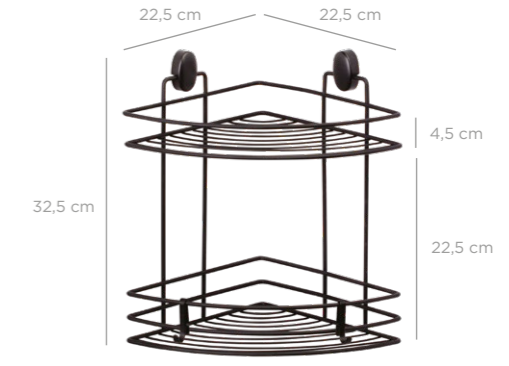

units per package / koli içi adedi	12
carton volume / koli hacmi	0,127
product weight / ürün ağırlığı	982,95 g
carton size / koli ölçüsü	715 X 370 X 470 mm

DKB-729