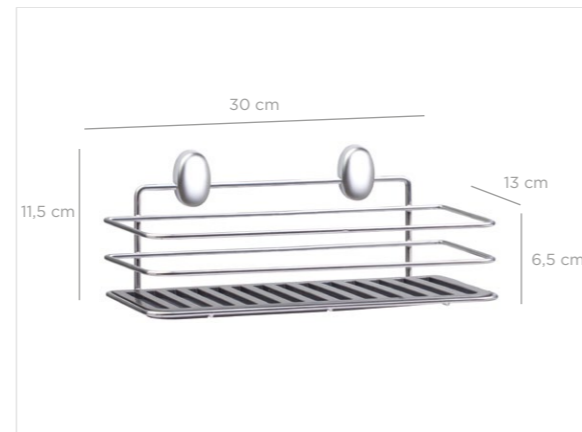

units per package / koli içi adedi	12
carton volume / koli hacmi	0,038
product weight / ürün ağırlığı	0 g
carton size / koli ölçüsü	430x290x310 mm

Twix Eco Rectangle Shampoo Holder 13x30 cm / Chrome Color
Twix Dikdörtgen Şampuanlık 13x30 cm / Krom Boya

DKB-839