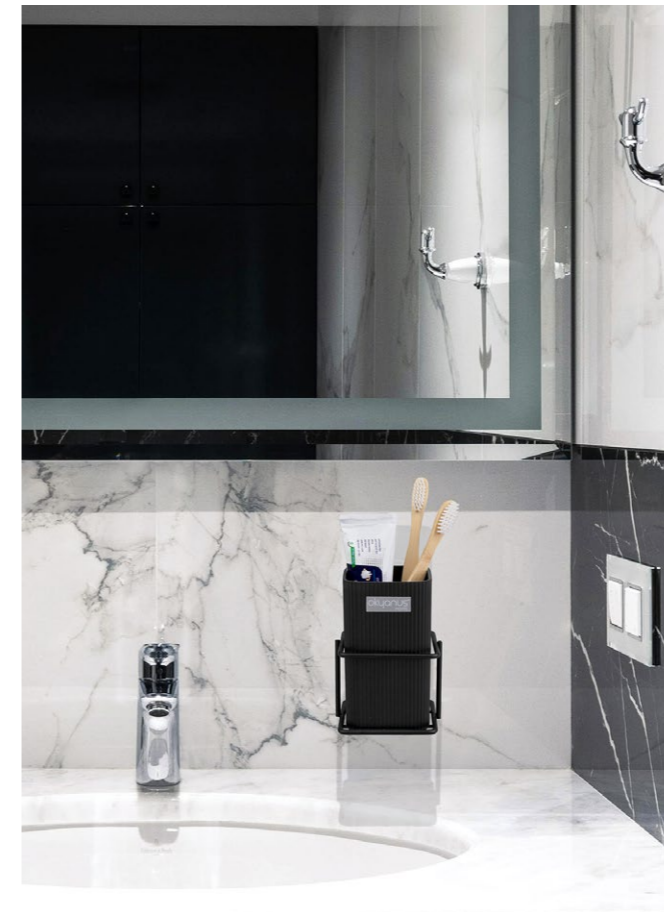

units per package / koli içi adedi	-
carton volume / koli hacmi	-
product weight / ürün ağırlığı	-
carton size / koli ölçüsü	-

AB-799B-426

Eko Magic Standlı Mina Kare Diş Fırçalık / Beyaz

units per package / koli içi adedi	-
carton volume / koli hacmi	-
product weight / ürün ağırlığı	-
carton size / koli ölçüsü	-