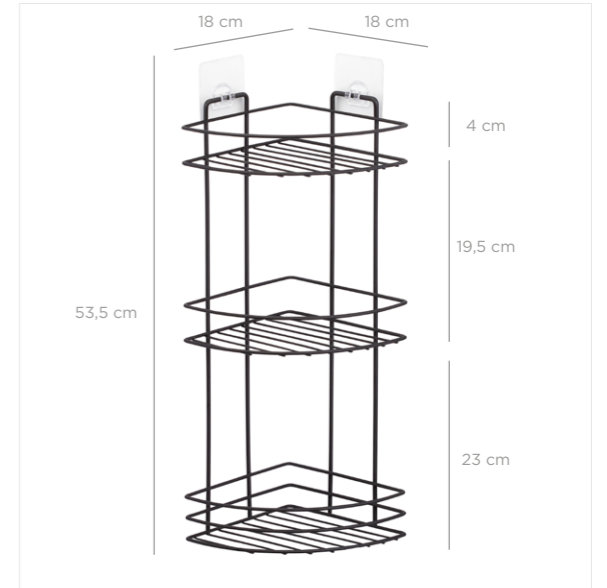

Eco Magic Fix Triangle Corner Organizer 18 cm Triple / Black
Eko Magic Fix Üçgen Köşelik Üç Katlı 18 Cm / Siyah

units per package / koli içi adedi	12
carton volume / koli hacmi	0,120
product weight / ürün ağırlığı	868 g
carton size / koli ölçüsü	590 X 520 X 390 mm