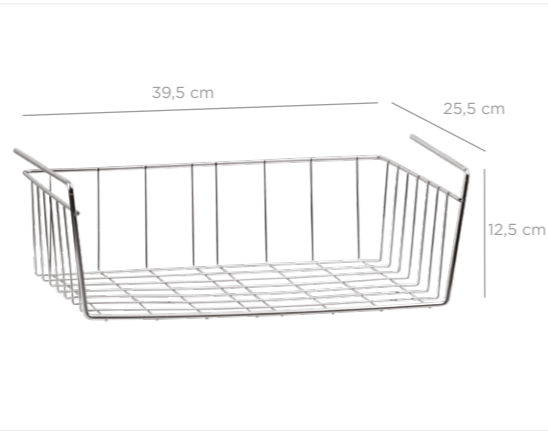

AKB-802

AB-802

AA-802

AS-802

Cabinet Wire Hanging Basket Shelf / Chrome Color
Raf Altı Sepet / Krom Boya

units per package / koli içi adedi	10
carton volume / koli hacmi	0,043
product weight / ürün ağırlığı	427,2 g
carton size / koli ölçüsü	545 x 450 x 170 mm