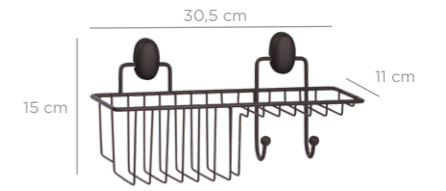

STEP / ADIM 4

Put the cover on the product wire
Kapağı ürünün teline geçirin

dowel / dübel

screw / vida

DKB-737

DS-737

Shower Organizer / Chrome Color
Duş Organizeri / Krom Boya

units per package / koli içi adedi	12
carton volume / koli hacmi	0,039
product weight / ürün ağırlığı	347,35 g
carton size / koli ölçüsü	505 x 325 x 240 mm