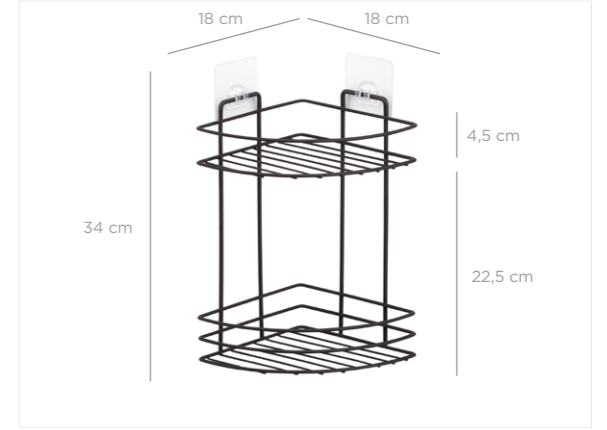

Eco Magic Fix Triangle Corner Organizer 18 cm Double / Black
Eko Magic Fix Üçgen Köşelik İki Katlı 18 Cm / Siyah

units per package / koli içi adedi	12
carton volume / koli hacmi	0,080
product weight / ürün ağırlığı	598 g
carton size / koli ölçüsü	625 x 330 x 390 mm

MS-717