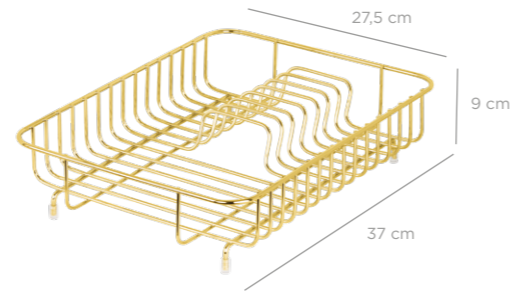

TA-797

Eco Modern Dish Rack / Gold
Modern Tabaklık Eko / Altın

units per package / koli içi adedi	12
carton volume / koli hacmi	0,088
product weight / ürün ağırlığı	817,4 g
carton size / koli ölçüsü	580 x 390 x 380 mm