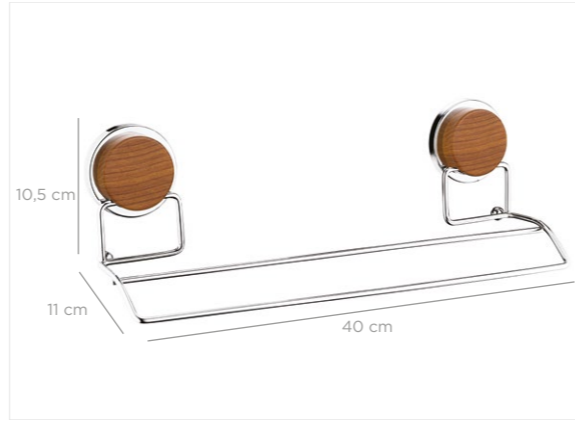

MGS-705W

8 680801 619056

MGK-706W

units per package / koli içi adedi	24
carton volume / koli hacmi	0,112
product weight / ürün ağırlığı	392 g
carton size / koli ölçüsü	585 x 425 x 450 mm

Magic Fix Long Towel Holder / Chrome-Wooden
Sihirli Yapışkanlı Uzun Havluluk / Krom-Ahşap