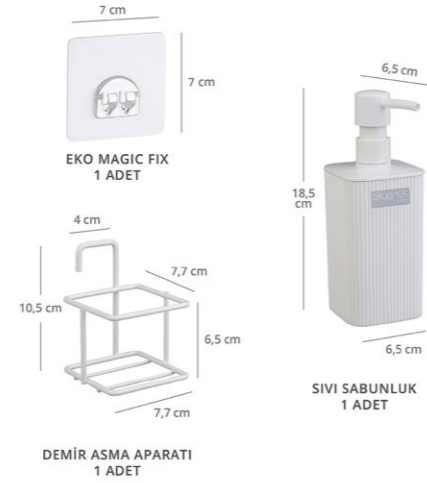

AB-799B-425

Eko Magic Standlı Mina Kare Sıvı Sabunluk/Beyaz

units per package / koli içi adedi	-
carton volume / koli hacmi	-
product weight / ürün ağırlığı	-
carton size / koli ölçüsü	-