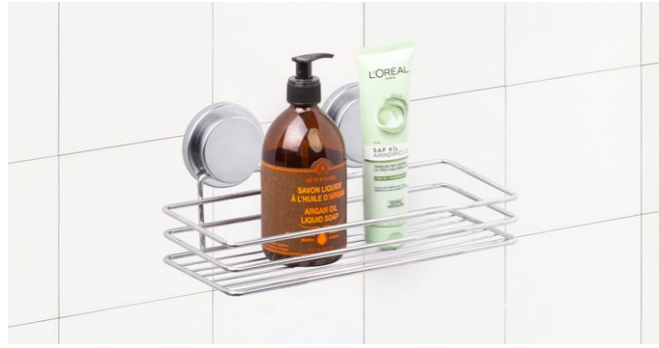

MGS-729

MGKB-730

units per package / koli içi adedi	12
carton volume / koli hacmi	0,034
product weight / ürün ağırlığı	594 g
carton size / koli ölçüsü	370 X 320 X 285 mm

Magic Fix Rectangle Bath Shampoo Holder 13x30 cm / Chrome Color
Magic Fix Dikdörtgen Banyo Şampuanlık 13x30 Cm / Krom Boya