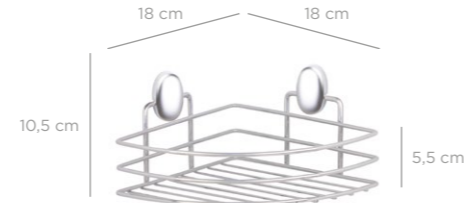

units per package / koli içi adedi	12
carton volume / koli hacmi	0,028
product weight / ürün ağırlığı	311,35 g
carton size / koli ölçüsü	410 X 225 X 290 mm