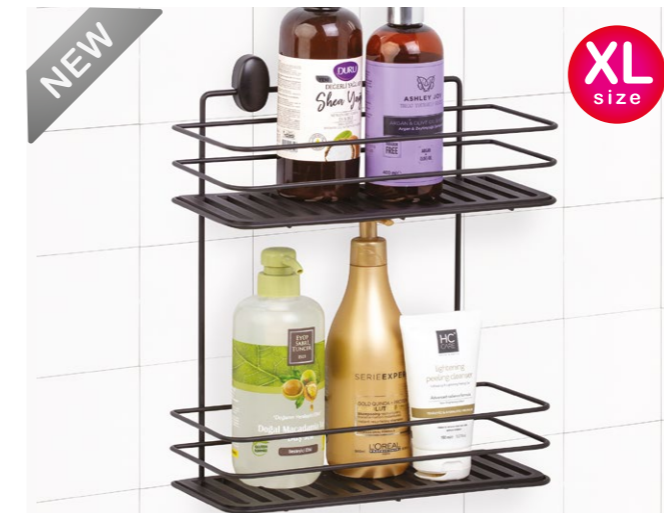

Twix Rectangle Shampoo Holder 13x30 cm / Black
Twix Dikdörtgen Şampuanlık 13x30 cm / Siyah

units per package / koli içi adedi	12
carton volume / koli hacmi	0,038
product weight / ürün ağırlığı	0 g
carton size / koli ölçüsü	430x290x310 mm