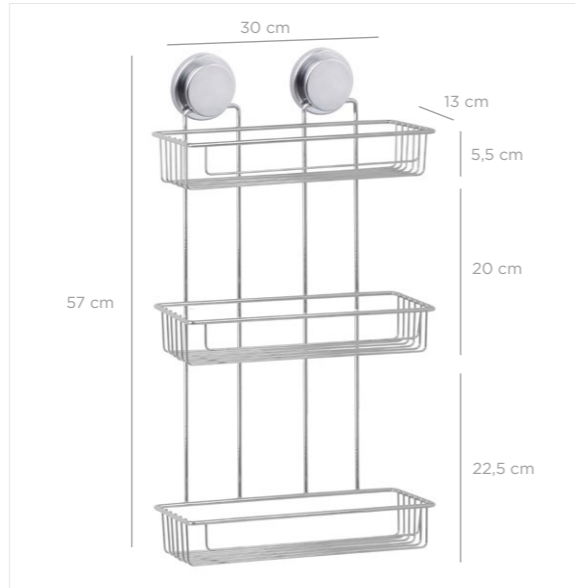

units per package / koli içi adedi	12
carton volume / koli hacmi	0,155
product weight / ürün ağırlığı	1036 g
carton size / koli ölçüsü	585 X 430 X 615 mm

Magic Fix Rectangle Bath Shampoo Holder 13x30 cm Triple / Chrome Color
Magic Fix Dikdörtgen Banyo Şampuanlık 3 Katlı 13x30 Cm / Krom Boya

MGS-724