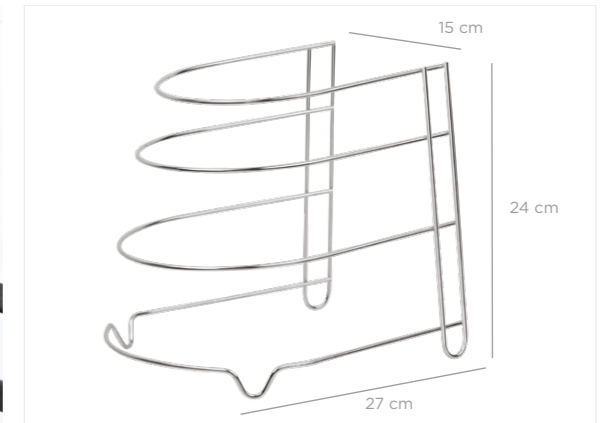

units per package / koli içi adedi	12
carton volume / koli hacmi	0,044
product weight / ürün ağırlığı	349,9 g
carton size / koli ölçüsü	635 x 260 x 265 mm

AKB-795

AB-795

AA-795

AS-795