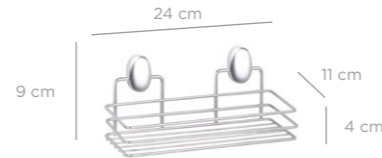

DS-717

DKB-718

Bath Shampoo Holder 11x24 Cm / Chrome Color
Dübelli Banyo Şampuanlık 11x24 Cm / Krom Boya

units per package / koli içi adedi	12
carton volume / koli hacmi	0,016
product weight / ürün ağırlığı	305,35 g
carton size / koli ölçüsü	410 X 250 X 155 mm