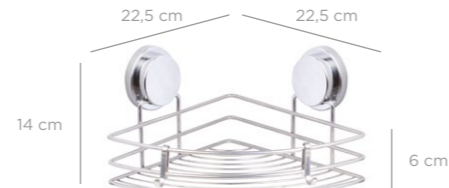

units per package / koli içi adedi	12
carton volume / koli hacmi	0,037
product weight / ürün ağırlığı	0 g
carton size / koli ölçüsü	585 X 250 X 255 mm

MGS-727