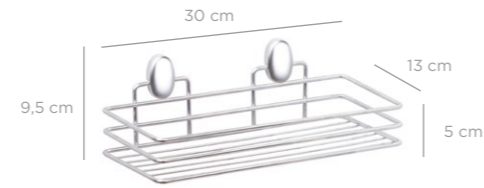

units per package / koli içi adedi	12
carton volume / koli hacmi	0,035
product weight / ürün ağırlığı	516,35 g
carton size / koli ölçüsü	370 x 320 x 285 mm