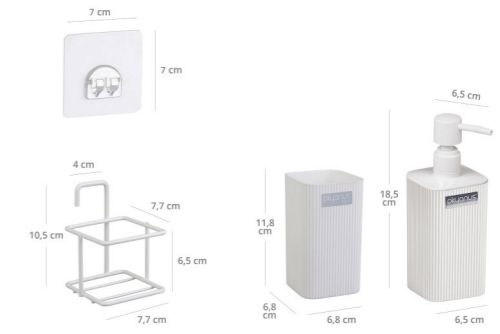

AB-799B

Eko Magic Standlı Mina Kare İkili Set /Beyaz

units per package / koli içi adedi	-
carton volume / koli hacmi	-
product weight / ürün ağırlığı	-
carton size / koli ölçüsü	-