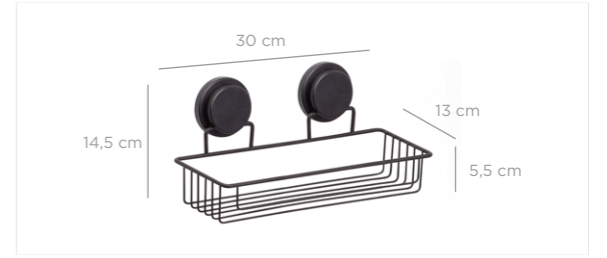

units per package / koli içi adedi	12
carton volume / koli hacmi	0,029
product weight / ürün ağırlığı	360 g
carton size / koli ölçüsü	325 X 320 X 275 mm

Magic Fix Rectangle Bath Shampoo Holder 13x30 cm / Black
Magic Fix Dikdörtgen Banyo Şampuanlık 13x30 Cm / Siyah

MGS-725