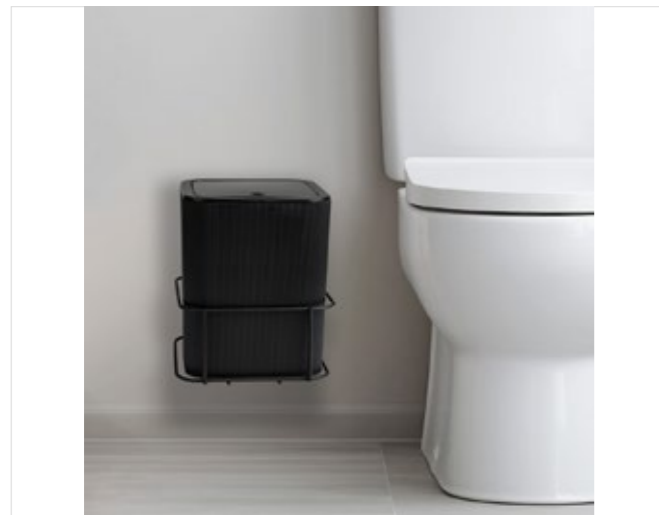

Eco Magic Square Mina Trash Bin With Hanger / Black
Eko Magic Askılı Kare Mina Çöp Kovası / Siyah

units per package / koli içi adedi	6
carton volume / koli hacmi	0,0749
product weight / ürün ağırlığı	823 g
carton size / koli ölçüsü	650 X 435 X 265 mm

MS-863S-423

8 680801 618639