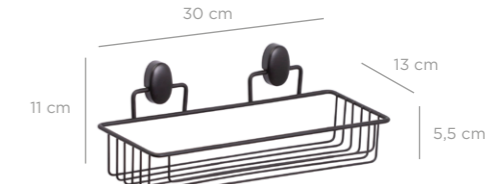

units per package / koli içi adedi	12
carton volume / koli hacmi	0,03
product weight / ürün ağırlığı	282,35 g
carton size / koli ölçüsü	325 x 320 x 275 mm

8 680801 667248

DS-725