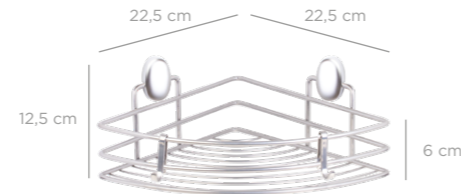

units per package / koli içi adedi	12
carton volume / koli hacmi	0,037
product weight / ürün ağırlığı	0000 g
carton size / koli ölçüsü	585 X 250 X 255 mm

Triangle Corner Organizer Nil 22 Cm / Black
Üçgen Köşelik Nil 22 Cm / Siyah