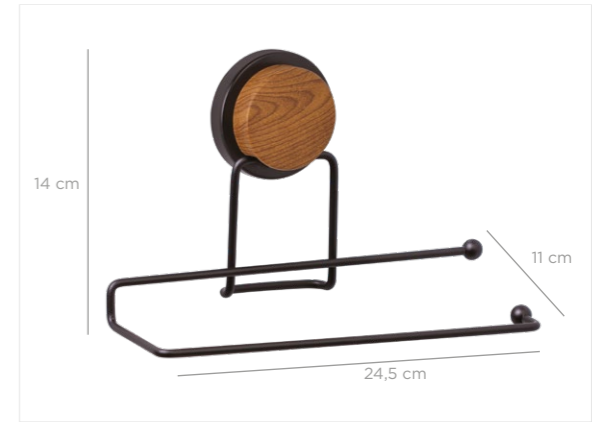

units per package / koli içi adedi	24
carton volume / koli hacmi	0,074
product weight / ürün ağırlığı	260 g
carton size / koli ölçüsü	505 X 380 X 385 mm

Magic Fix Towel Paper Holder / Black-Wooden
Sihirli Yapışkanlı Kağıt Havluluk / Siyah-Ahşap

MGS-705W

8 680801 619056