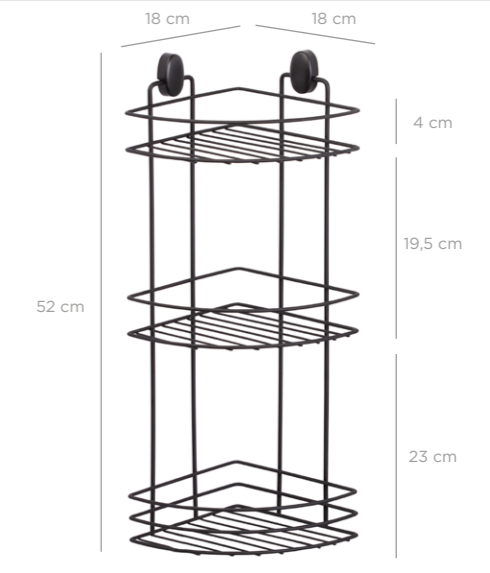

units per package / koli içi adedi	12
carton volume / koli hacmi	0,120
product weight / ürün ağırlığı	848 g
carton size / koli ölçüsü	590 X 520 X 390 mm

DS-717