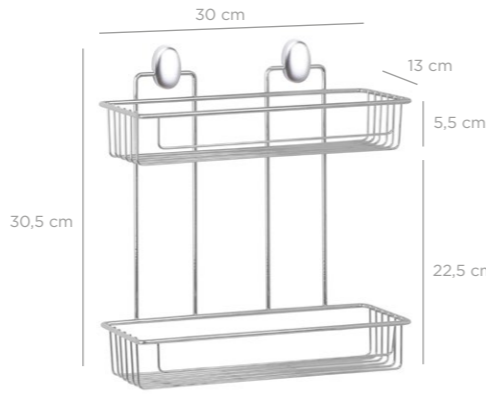

units per package / koli içi adedi	12
carton volume / koli hacmi	0,097
product weight / ürün ağırlığı	665,85 g
carton size / koli ölçüsü	630 X 425 X 365 mm