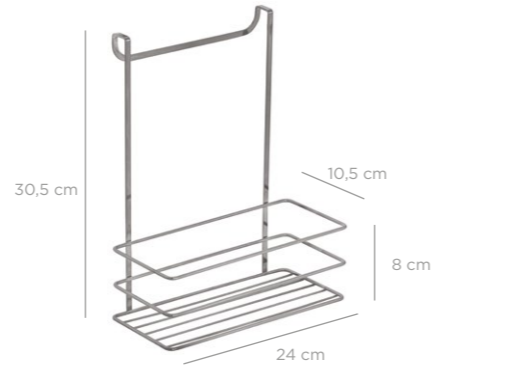

Mug Hanger / Chrome Color
Askılı Fincanlık / Krom Boya