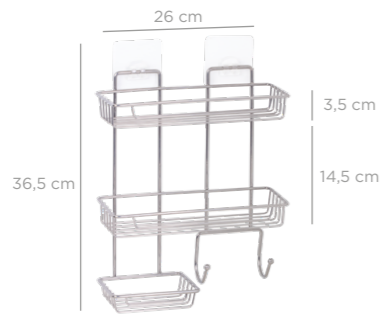

Eco Magic Fix Super Shampoo Holder / Chrome Color
Eko Magic Fix Süper Şampuanlık / Krom Boya

units per package / koli içi adedi	12
carton volume / koli hacmi	0,078
product weight / ürün ağırlığı	657 g
carton size / koli ölçüsü	680 X 405 X 285 mm