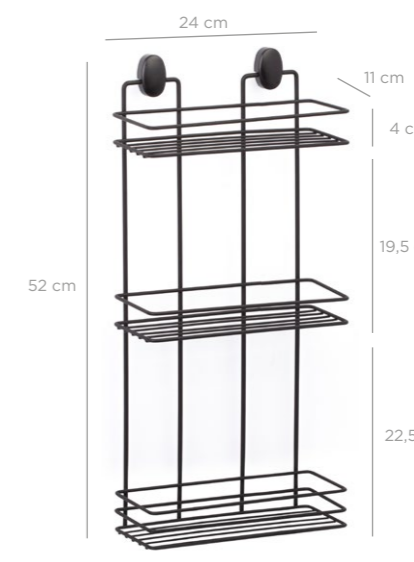

units per package / koli içi adedi	12
carton volume / koli hacmi	0,099
product weight / ürün ağırlığı	0000 g
carton size / koli ölçüsü	515 X 390 X 495 mm