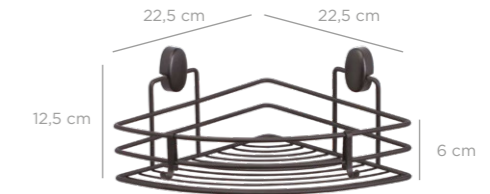

units per package / koli içi adedi	12
carton volume / koli hacmi	0,037
product weight / ürün ağırlığı	0000 g
carton size / koli ölçüsü	585 X 250 X 255 mm

DKB-728