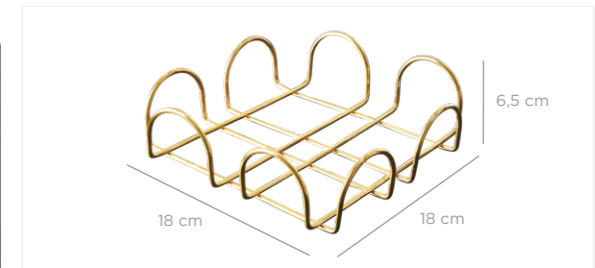

units per package / koli içi adedi	32
carton volume / koli hacmi	0,024
product weight / ürün ağırlığı	0000 g
carton size / koli ölçüsü	380 X 320 X 200 mm

AA-811

AK-811

AS-811