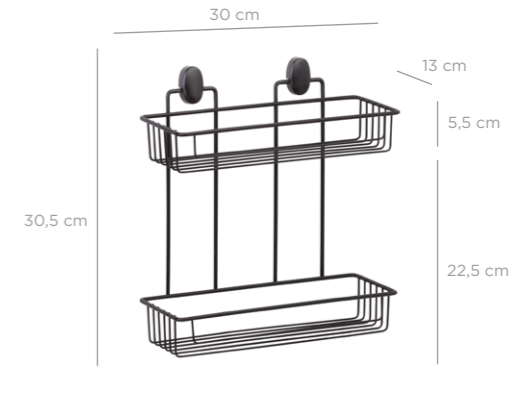

units per package / koli içi adedi	12
carton volume / koli hacmi	0,097
product weight / ürün ağırlığı	665,85 g
carton size / koli ölçüsü	630 X 425 X 365 mm

8 680801 667255

DS-726