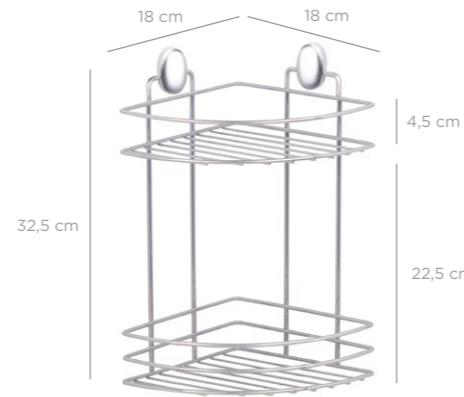

units per package / koli içi adedi	12
carton volume / koli hacmi	0,081
product weight / ürün ağırlığı	577,85 g
carton size / koli ölçüsü	625 x 330 x 390 mm