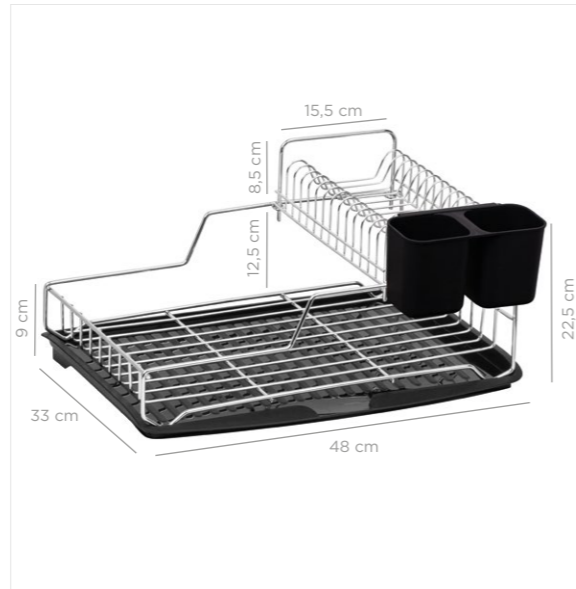

TK-846

Stella Two Tier Foldable Dish Rack / Chrome
Stella Çift Katlı Tabaklık / Krom

units per package / koli içi adedi	6
carton volume / koli hacmi	0,167
product weight / ürün ağırlığı	0,000 g
carton size / koli ölçüsü	685 x 490 x 500 mm