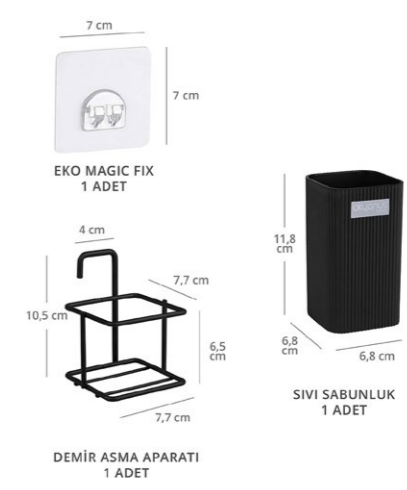

AS-799S-426

Eko Magic Standlı Mina Kare Diş Fırçalık / Siyah

units per package / koli içi adedi	-
carton volume / koli hacmi	-
product weight / ürün ağırlığı	-
carton size / koli ölçüsü	-