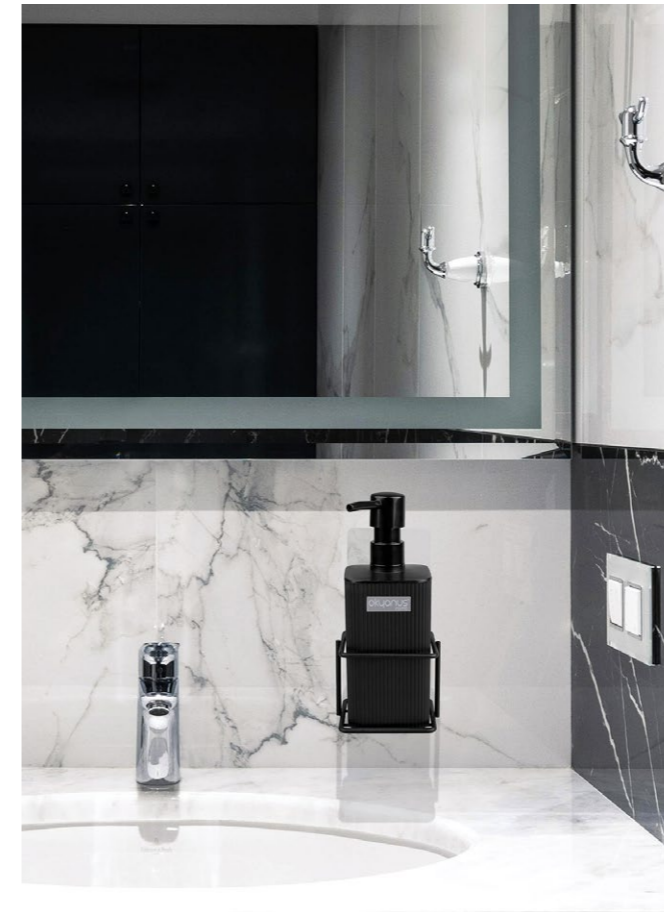

AS-799S-425

Eko Magic Standlı Mina Kare Sıvı Sabunluk / Siyah

units per package / koli içi adedi	-
carton volume / koli hacmi	-
product weight / ürün ağırlığı	-
carton size / koli ölçüsü	-