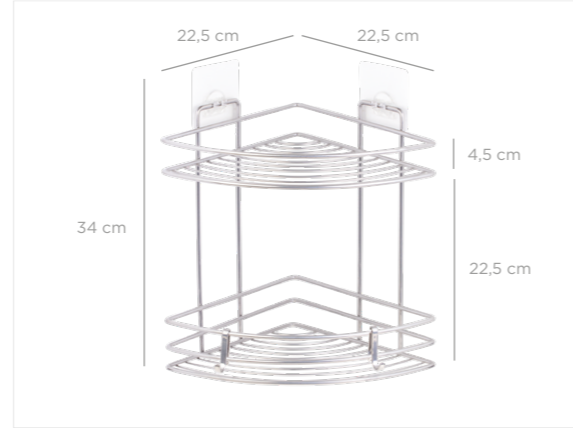

units per package / koli içi adedi	12
carton volume / koli hacmi	0,037
product weight / ürün ağırlığı	702 g
carton size / koli ölçüsü	585 X 250 X 255 mm

MKB-728

Eco Magic Fix Triangle Corner Organizer Nil 22 Cm Double / Chrome Color
Eko Magic Fix Üçgen Köşelik Nil İki Katlı 22 Cm / Krom Boya

units per package / koli içi adedi	12
carton volume / koli hacmi	0,124
product weight / ürün ağırlığı	1001 g
carton size / koli ölçüsü	715 X 370 X 470 mm

MS-728