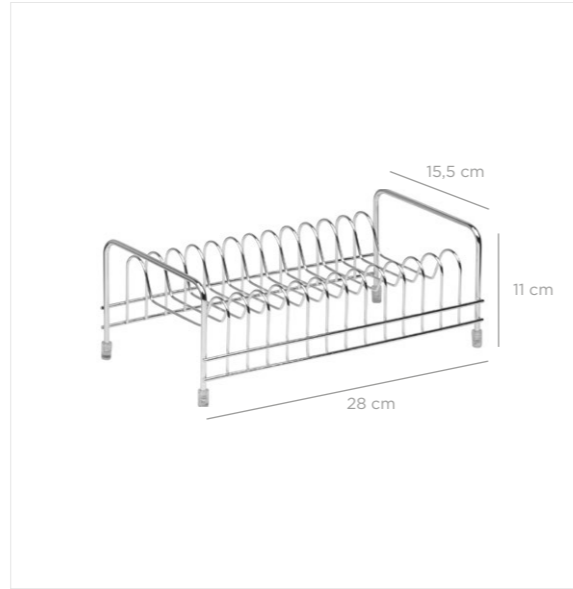

TK-845

Midi Dish Rack / Chrome
Midi Tabaklık / Krom

units per package / koli içi adedi	12
carton volume / koli hacmi	0,047
product weight / ürün ağırlığı	342 g
carton size / koli ölçüsü	460 X 300 X 340 mm