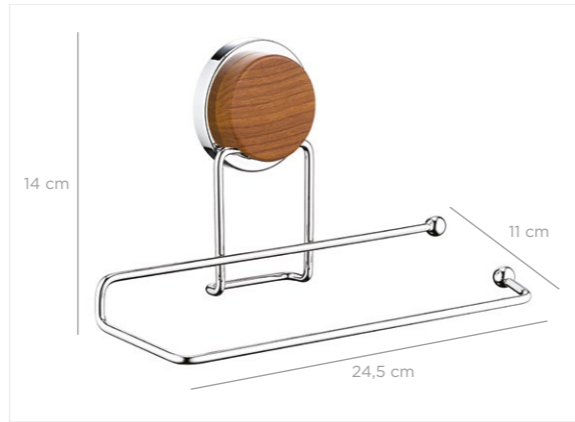

units per package / koli içi adedi	24
carton volume / koli hacmi	0,074
product weight / ürün ağırlığı	260 g
carton size / koli ölçüsü	505 X 380 X 385 mm

Magic Fix Towel Paper Holder / Chrome-Wooden
Sihirli Yapışkanlı Kağıt Havluluk / Krom-Ahşap

8 680801 629055