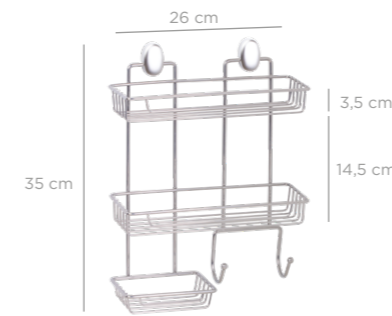

Super Hanging Shower Shampoo Holder / Chrome Color
Süper Şampuanlık / Krom Boya

units per package / koli içi adedi	12
carton volume / koli hacmi	0,078
product weight / ürün ağırlığı	574 g
carton size / koli ölçüsü	680 X 405 X 285 mm