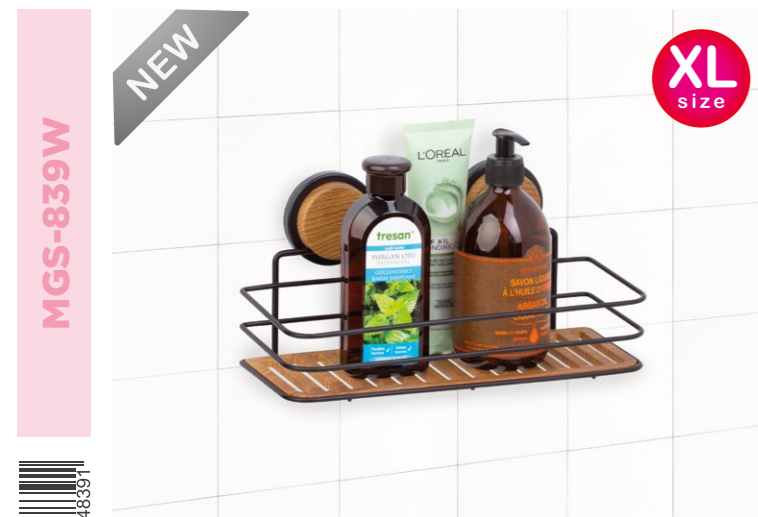

Twix Magic Fix Shower Corner 21 cm / Black-Wooden
Twix Magic Üçgen Şampuanlık 21 cm / Siyah-Ahşap

units per package / koli içi adedi	12
carton volume / koli hacmi	0,038
product weight / ürün ağırlığı	0 g
carton size / koli ölçüsü	430x290x310 mm

Twix Magic Fix Rectangle Shampoo Holder 13x30 cm / Black-Wooden
Twix Magic Dikdörtgen Şampuanlık 13x30 cm / Siyah-Ahşap