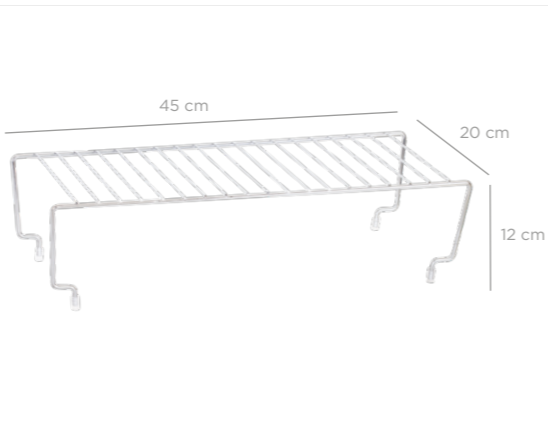

units per package / koli içi adedi	16
carton volume / koli hacmi	0,043
product weight / ürün ağırlığı	376,5 g
carton size / koli ölçüsü	545 X 450 X 170 mm

AKB-786

AB-786

AA-786

AS-786