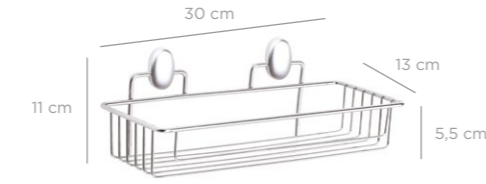

units per package / koli içi adedi	12
carton volume / koli hacmi	0,03
product weight / ürün ağırlığı	282,35 g
carton size / koli ölçüsü	325 x 320 x 275 mm