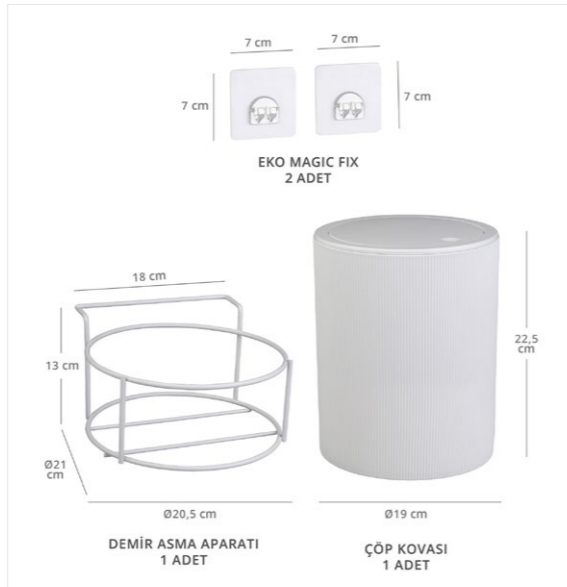

MB-860B-433

Eko Magic Askılı Yuvarlak Mina Çöp Kovası / Beyaz

units per package / koli içi adedi	6
carton volume / koli hacmi	0,0749
product weight / ürün ağırlığı	-
carton size / koli ölçüsü	650x435x265 mm