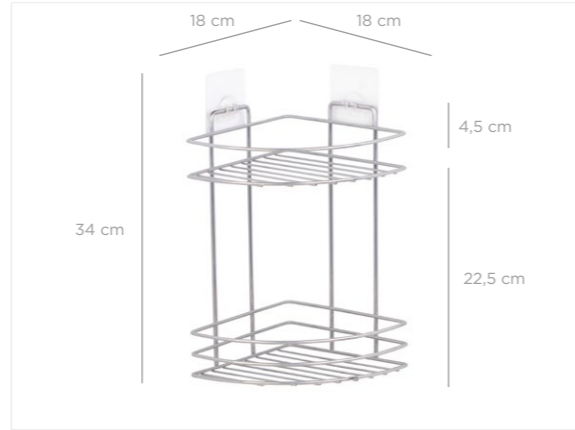

units per package / koli içi adedi	12
carton volume / koli hacmi	0,027
product weight / ürün ağırlığı	336 g
carton size / koli ölçüsü	410 X 225 X 290 mm

MKB-716

Eco Magic Fix Triangle Corner Organizer 18 cm Double / Chrome Color
Eko Magic Fix Dübelli Üçgen Köşelik İki Katlı 18 Cm / Krom Boya