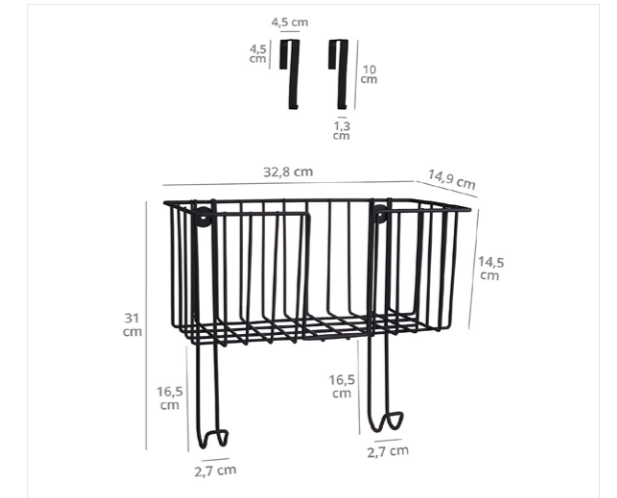

units per package / koli içi adedi	6
carton volume / koli hacmi	-
product weight / ürün ağırlığı	700 g
carton size / koli ölçüsü	-

AS-790