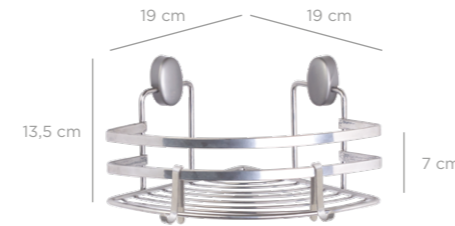

units per package / koli içi adedi	12
carton volume / koli hacmi	0,033
product weight / ürün ağırlığı	363 g
carton size / koli ölçüsü	450 X 355 X 205 mm