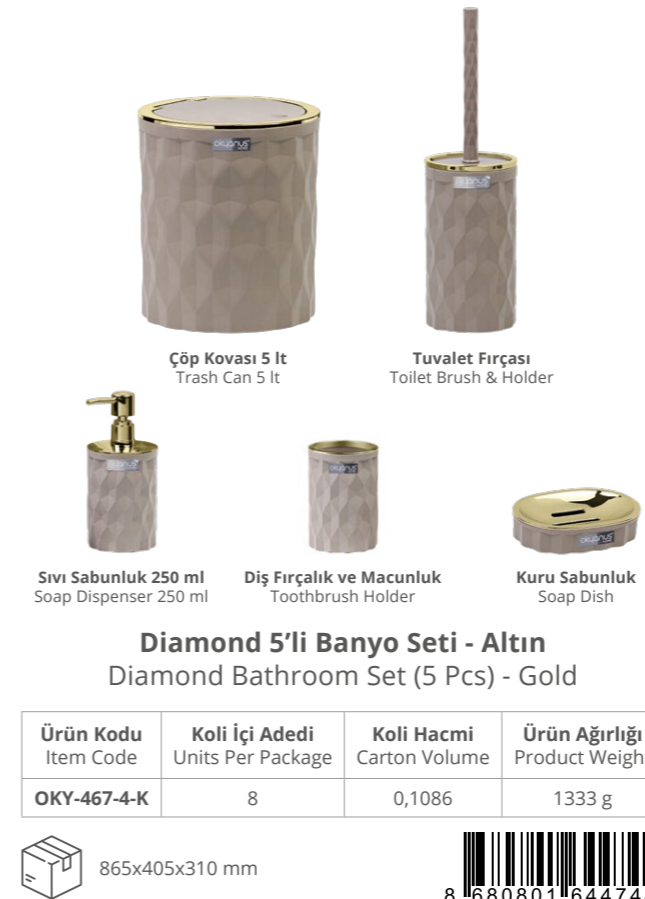

Beyaz
White