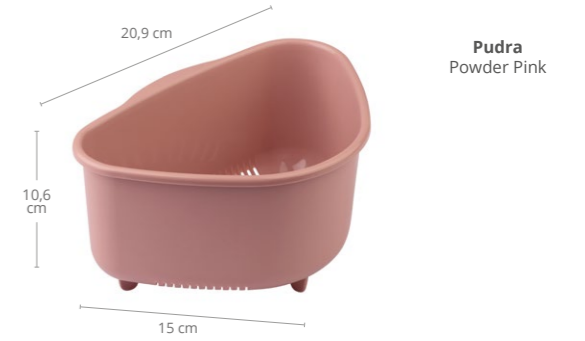

Pudra
Powder Pink

Lavabo Çöp Süzgeci
Sink Trash Strainer

Ürün Kodu Item Code	Koli İçi Adedi Units Per Package	Koli Hacmi Carton Volume	Ürün Ağırlığı Product Weight
CK-403	48	0,047	90 g

505x430x220mm

Koli İçi Karışık Renkli
Mix Colors in Carton

8 699250 174030

Ürünün Diğer Renkleri / Other Colors of the Product

Bej
Beige

Kahverengi
Brown

Yeşil
Green

Kahverengi
Brown