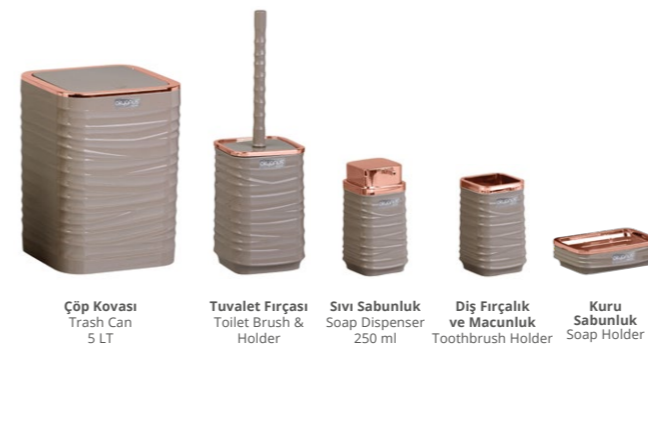

Çöp Kovası
Trash Can
5 LT

Tuvalet Fırçası
Toilet Brush &
Holder

Sıvı Sabunluk
Soap Dispenser
250 ml

Diş Fırçalık
ve Macunluk
Toothbrush Holder

Kuru
Sabunluk
Soap Holder