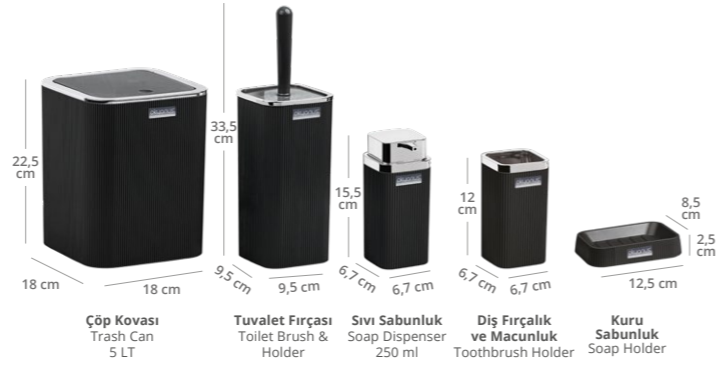

Antrasit
Anthracite

Stella 5'li Banyo Seti - Krom
Stella Bathroom Set (5 Pcs) - Chrome

Ürün Kodu Item Code	Koli İçi Adedi Units Per Package	Koli Hacmi Carton Volume	Ürün Ağırlığı Product Weight
OKY-461-1-A	8	0,095	1213 g