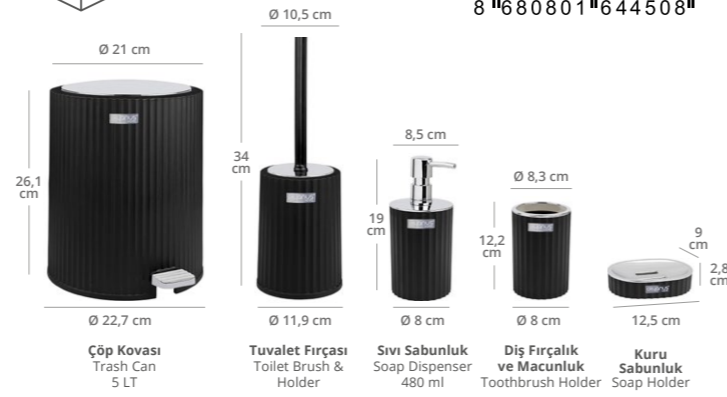

Kahverengi
Brown

Coliseum 5'li Banyo Seti - Krom
Coliseum 5 Pcs Bathroom Set - Chrome

Ürün Kodu Item Code	Koli İçi Adedi Units Per Package	Koli Hacmi Carton Volume	Ürün Ağırlığı Product Weight
OKY-450-1-K	8	0,174	1243 g