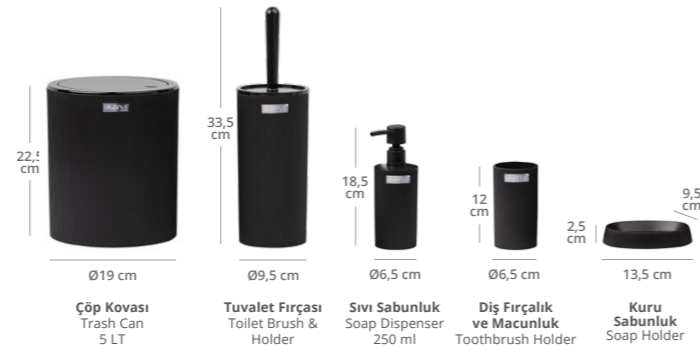

Mina Yuvarlak Çizgili 5'li Banyo Seti
Mina Striped Round Bathroom Set (5 Pcs)

Ürün Kodu Item Code	Koli İçi Adedi Units Per Package	Koli Hacmi Carton Volume	Ürün Ağırlığı Product Weight
OKY-430-S	8	0,095	1069 g

795x405x295 mm

8 680801 604304

Çöp Kovası
Trash Can
5 LT

Tuvalet Fırçası
Toilet Brush &
Holder

Sıvı Sabunluk
Soap Dispenser
250 ml

Diş Fırçalık
ve Macunluk
Toothbrush Holder

Kuru
Sabunluk
Soap Holder