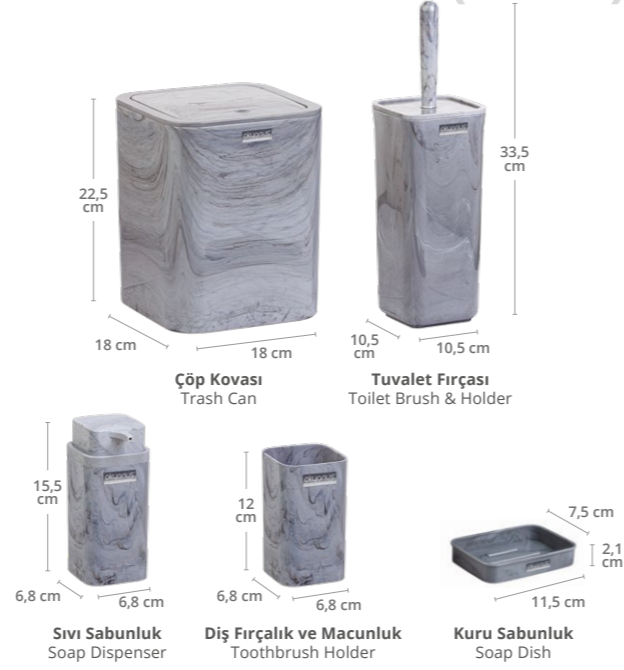

KARE 5'Lİ MERMER DESEN BANYO SETİ SQUARE MARBLE BATHROOM SET (5 PCS)

Yukarı tam açılan click kapak ile 5 litrelik çöp haznesi kapasitesi daha verimli hale getirilmiştir.

The 5 liter waste hopper capacity has been made more efficient with the upward-opening click lid.

Kare 5'li Banyo Seti Mermer Desen
Square Marble Bathroom Set (5 Pcs)