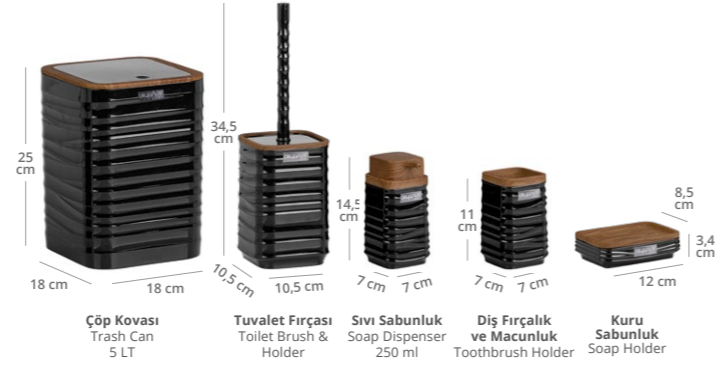

Luna Kare 5'li Banyo Seti - Ahşap
Luna Square Bathroom Set (5 Pcs) - Wooden

Ürün Kodu Item Code	Koli İçi Adedi Units Per Package	Koli Hacmi Carton Volume	Ürün Ağırlığı Product Weight
OKY-440-3-S	8	0,095	1347 g

795x405x295 mm

8 680801 684436

Çöp Kovası
Trash Can
5 LT

Tuvalet Fırçası
Toilet Brush &
Holder

Sıvı Sabunluk
Soap Dispenser
250 ml

Diş Fırçalık
ve Macunluk
Toothbrush Holder

Kuru Sabunluk
Soap Holder