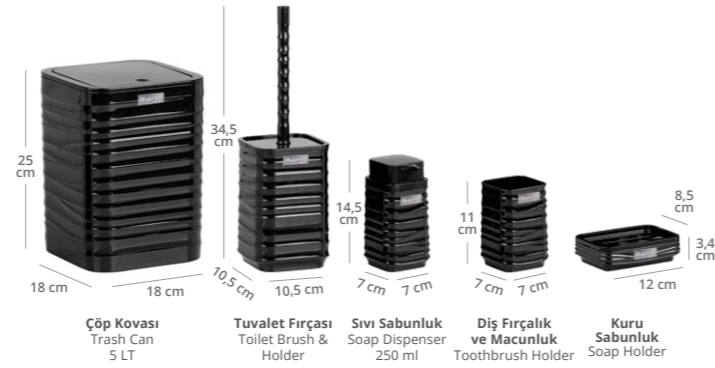

Çöp Kovası
Trash Can
5 LT

Tuvalet Fırçası
Toilet Brush &
Holder

Sıvı Sabunluk
Soap Dispenser
250 ml

Diş Fırçalık
ve Macunluk
Toothbrush Holder

Kuru Sabunluk
Soap Holder