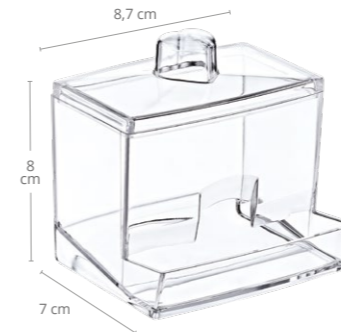

Kulak Pamukluk Organizeri
Cotton Stick Holder

Ürün Kodu Item Code	Koli İçi Adedi Units Per Package	Koli Hacmi Carton Volume	Ürün Ağırlığı Product Weight
OKY-657	48	0,041	65 g

400x343x300mm