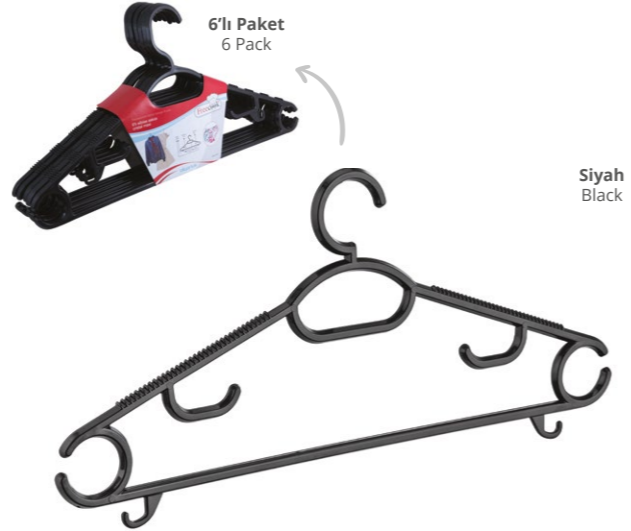

6'lı lüx Askı Siyah Maxi
Black Maxi Hanger (6 Pcs.)

Ürün Kodu Item Code	Koli İçi Adedi Units Per Package	Koli Hacmi Carton Volume	Ürün Ağırlığı Product Weight
CK-958	20	0,048	85 g

350x345x535mm		Ürün Boyutu Product Size 42 x 22 x 5 cm