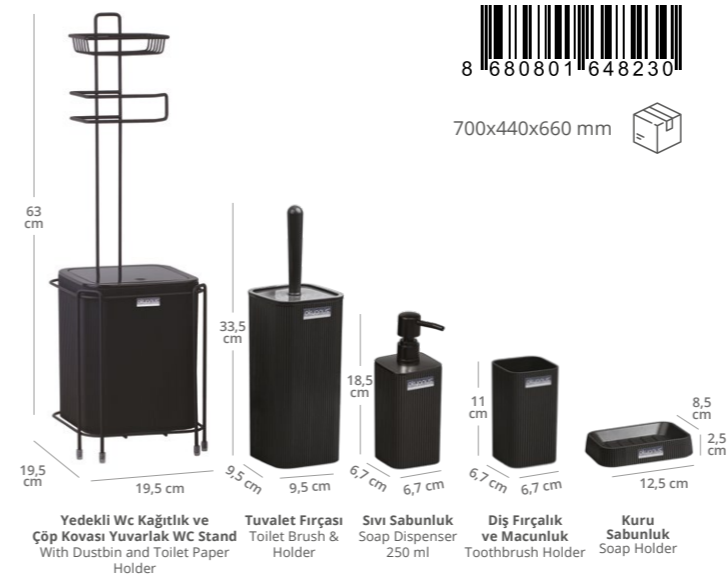

Kuru
Sabunluk
Soap Holder

8 680801 677575

700x440x660 mm

Beyaz
White

Yedekli Kare Wc Kağıtlık / Siyah 6'lı Mina Banyo Seti Square WC Stand / 6 Pcs Black Mina Bathroom Set

Ürün Kodu Item Code	Koli İçi Adedi Units Per Package	Koli Hacmi Carton Volume	Ürün Ağırlığı Product Weight
AS-822S-420	6	0,204	2056 g