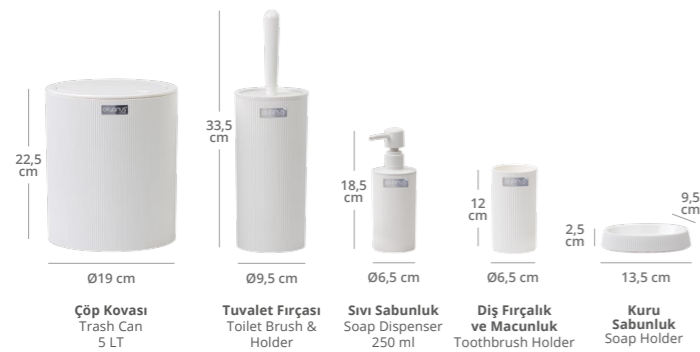

Mina Yuvarlak Çizgili 5'li Banyo Seti
Mina Striped Round Bathroom Set (5 Pcs)

Ürün Kodu Item Code	Koli İçi Adedi Units Per Package	Koli Hacmi Carton Volume	Ürün Ağırlığı Product Weight
OKY-430-B	8	0,095	1069 g

795x405x295 mm

8 680801 614303

Çöp Kovası
Trash Can
5 LT

Tuvalet Fırçası
Toilet Brush &
Holder

Sıvı Sabunluk
Soap Dispenser
250 ml

Diş Fırçalık
ve Macunluk
Toothbrush Holder

Kuru
Sabunluk
Soap Holder