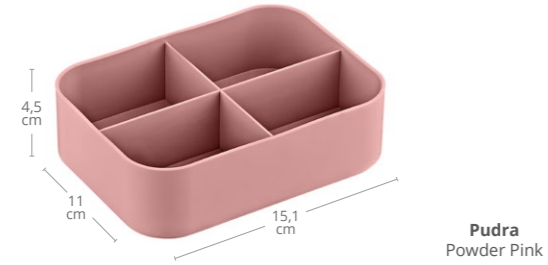

Midi Organizer Bölmeli
Midi Divided Organizer

Ürün Kodu Item Code	Koli İçi Adedi Units Per Package	Koli Hacmi Carton Volume	Ürün Ağırlığı Product Weight
OKY-590	24	0,052	179 g

480x470x230mm
Koli İçi Karışık Renkli
Mix Colors in Carton

ÜRÜNÜN DİĞER RENKLERİ OTHER COLORS OF THE PRODUCT

Pudra
Powder Pink