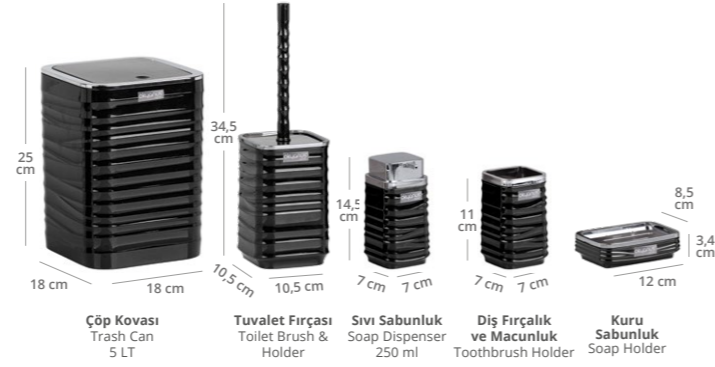

Diş Fırçalık
ve Macunluk
Toothbrush Holder

Kuru Sabunluk
Soap Holder

Kahverengi
Brown

Siyah
Black

Luna Kare 5'li Banyo Seti - Krom
Luna Square Bathroom Set (5 Pcs) - Chrome

Ürün Kodu Item Code	Koli İçi Adedi Units Per Package	Koli Hacmi Carton Volume	Ürün Ağırlığı Product Weight
OKY-440-1-S	8	0,095	1347 g