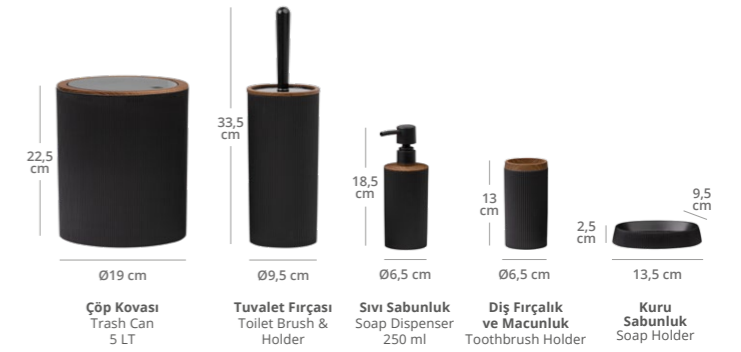

Tuvalet Fırçası
Toilet Brush &
Holder

Sıvı Sabunluk
Soap Dispenser
250 ml

Diş Fırçalık
ve Macunluk
Toothbrush Holder

Kuru
Sabunluk
Soap Holder

Mina Yuvarlak Çizgili 5'li Banyo Seti - Ahşap
Mina Striped Round Bathroom Set (5 Pcs) - Wooden

Ürün Kodu Item Code	Koli İçi Adedi Units Per Package	Koli Hacmi Carton Volume	Ürün Ağırlığı Product Weight
OKY-430-3-S	8	0,095	1069 g

795x405x295 mm

8 680801 634301

Çöp Kovası
Trash Can
5 LT