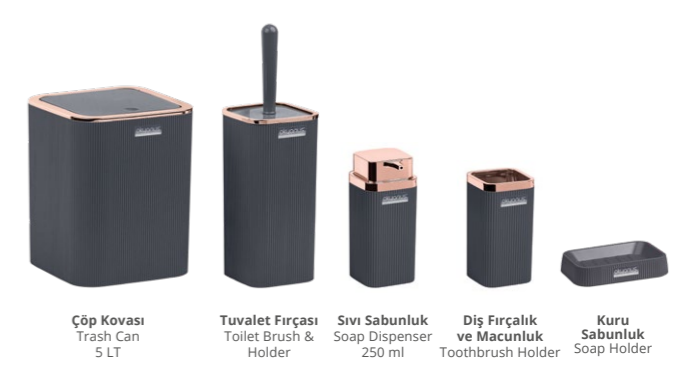

Stella 5'li Banyo Seti - Bakır
Stella Bathroom Set (5 Pcs) - Rose Gold

Ürün Kodu Item Code	Koli İçi Adedi Units Per Package	Koli Hacmi Carton Volume	Ürün Ağırlığı Product Weight
OKY-461-2-S	8	0,095	1213 g

Stella 5'li Banyo Seti - Bakır
Stella Bathroom Set (5 Pcs) - Rose Gold

Ürün Kodu Item Code	Koli İçi Adedi Units Per Package	Koli Hacmi Carton Volume	Ürün Ağırlığı Product Weight
OKY-461-2-A	8	0,095	1213 g

Stella 5'li Banyo Seti - Bakır
Stella Bathroom Set (5 Pcs) - Rose Gold

Ürün Kodu Item Code	Koli İçi Adedi Units Per Package	Koli Hacmi Carton Volume	Ürün Ağırlığı Product Weight
OKY-461-2-B	8	0,095	1213 g

Stella 5'li Banyo Seti - Bakır
Stella Bathroom Set (5 Pcs) - Rose Gold

Ürün Kodu Item Code	Koli İçi Adedi Units Per Package	Koli Hacmi Carton Volume	Ürün Ağırlığı Product Weight
OKY-461-2-K	8	0,095	1213 g