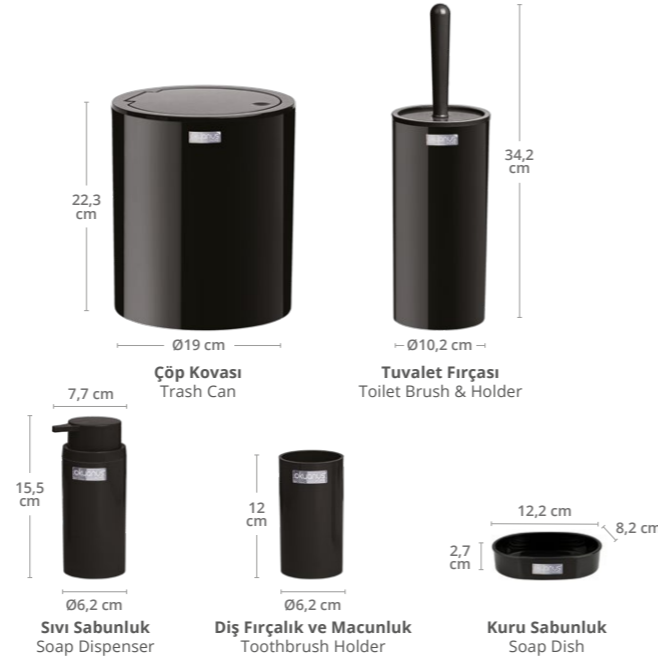

520x300x355 mm
Koli İçi Karışık Renkli
Mix Colors in Carton

8 680801 616208

YUVARLAK 5'Lİ BANYO SETİ

Siyah
Black

Yuvarlak 5'li Banyo Seti
Round Bathroom Set (5 Pcs)

Ürün Kodu Item Code	Koli İçi Adedi Units Per Package	Koli Hacmi Carton Volume	Ürün Ağırlığı Product Weight
OKY-616-S	8	0,0949	1064 g