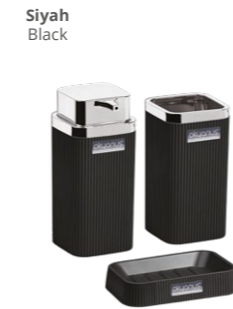

Stella
3'lü Banyo Seti - Krom
Stella Bathroom Set
(3 Pcs) - Chrome

Ürün Kodu Item Code	Koli İçi Adedi Units Per Package
OKY-462-1	12