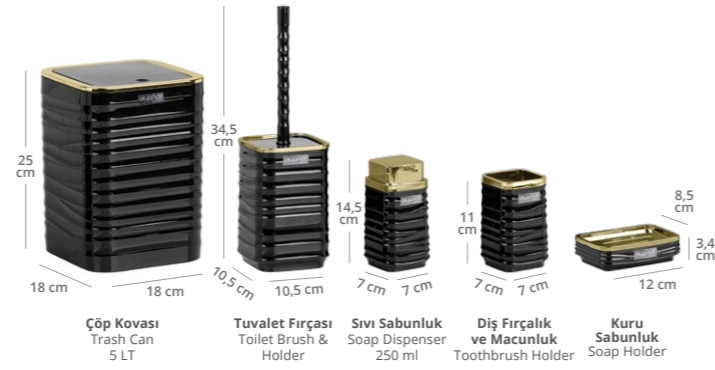

Çöp Kovası
Trash Can
5 LT

Tuvalet Fırçası
Toilet Brush &
Holder

Sıvı Sabunluk
Soap Dispenser
250 ml

Diş Fırçalık
ve Macunluk
Toothbrush Holder

Kuru
Sabunluk
Soap Holder