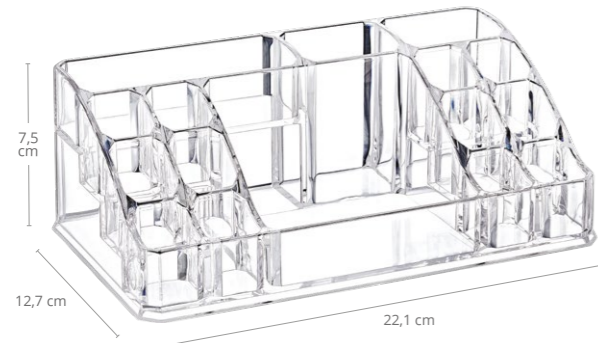

Makyaj Organizer Kalp
Heart Shape Makeup Organizer

Ürün Kodu Item Code	Koli İçi Adedi Units Per Package	Koli Hacmi Carton Volume	Ürün Ağırlığı Product Weight
OKY-602	18	0,027	225 g

Makyaj Organizer No 2
Makeup Organizer No 2