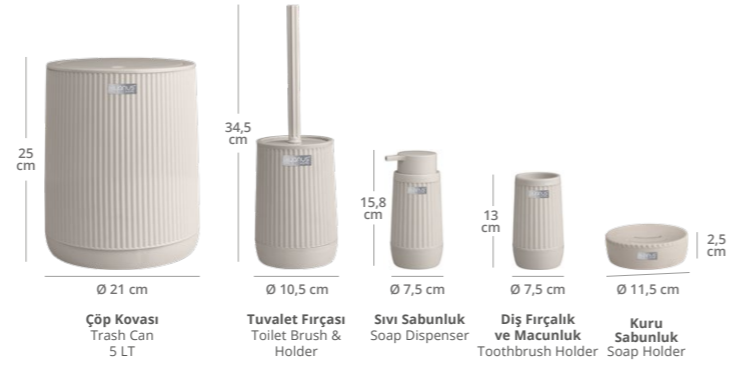

Nida 5'li Banyo Seti
Nida 5 Pcs Bathroom Set

Ürün Kodu Item Code	Koli İçi Adedi Units Per Package	Koli Hacmi Carton Volume	Ürün Ağırlığı Product Weight
OKY-385-BEJ	8	0,10406	1.208 g

Kahverengi
Brown