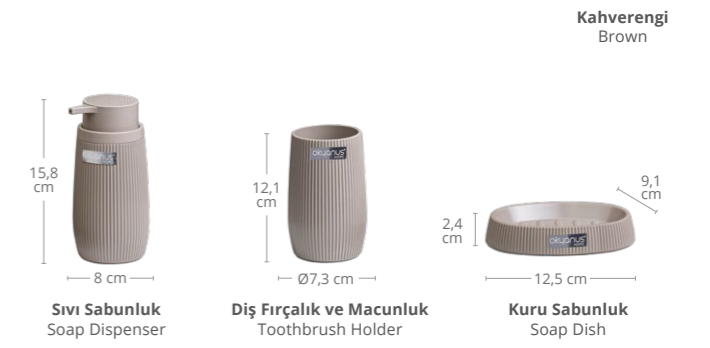

Bella 3'lü Banyo Seti
Bella Bathroom Set (3Pcs)

Ürün Kodu Item Code	Koli İçi Adedi Units Per Package	Koli Hacmi Carton Volume	Ürün Ağırlığı Product Weight
OKY-479	12	0,036	423 g

465x225x345 mm
Koli İçi Karışık Renkli
Mix Colors in Carton

Ürünün Renkleri / Colors of the Product

Ürün Kodu Item Code	Koli İçi Adedi Units Per Package	Koli Hacmi Carton Volume	Ürün Ağırlığı Product Weight
OKY-479-1	12	0,036	432 g

Ürün Kodu Item Code	Koli İçi Adedi Units Per Package	Koli Hacmi Carton Volume	Ürün Ağırlığı Product Weight
OKY-479-2	12	0,036	432 g

Ürün Kodu Item Code	Koli İçi Adedi Units Per Package	Koli Hacmi Carton Volume	Ürün Ağırlığı Product Weight
OKY-479-3	12	0,036	432 g

Ürün Kodu Item Code	Koli İçi Adedi Units Per Package	Koli Hacmi Carton Volume	Ürün Ağırlığı Product Weight
OKY-479-4	12	0,036	432 g

Ürünün Renkleri / Colors of the Product