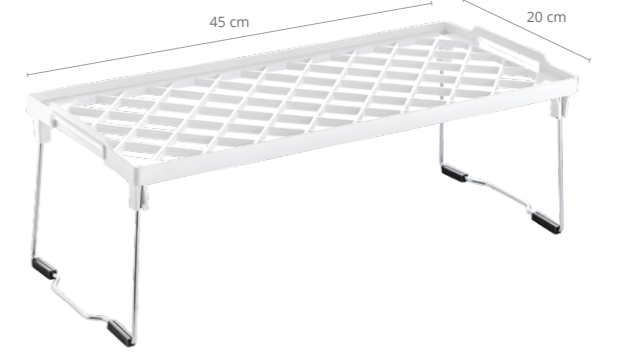

Raf Düzenleyici
Shelf Organizer

Ürün Kodu Item Code	Koli İçi Adedi Units Per Package	Koli Hacmi Carton Volume	Ürün Ağırlığı Product Weight
CK-789	24	0,073	316 g