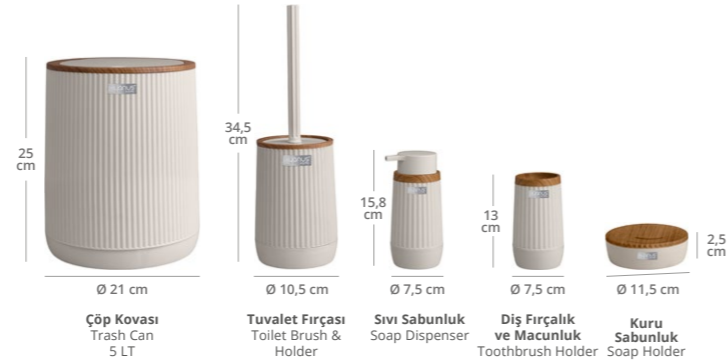

Nida 5'li Banyo Seti Eko / Ahşap
Nida Bathroom Set 5 Pcs Eco / Wooden

Ürün Kodu Item Code	Koli İçi Adedi Units Per Package	Koli Hacmi Carton Volume	Ürün Ağırlığı Product Weight
OKY-385-3-BEJ-E	8	0,10406	1.208 g

Çöp Kovası
Trash Can
5 LT

Tuvalet Fırçası
Toilet Brush &
Holder

Sıvı Sabunluk
Soap Dispenser

Diş Fırçalık
ve Macunluk
Toothbrush Holder

Kuru Sabunluk
Soap Holder