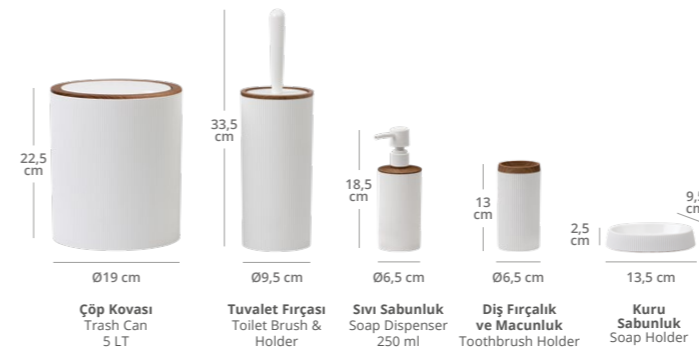

Mina Yuvarlak Çizgili 5'li Banyo Seti - Ahşap
Mina Striped Round Bathroom Set (5 Pcs) - Wooden

Ürün Kodu Item Code	Koli İçi Adedi Units Per Package	Koli Hacmi Carton Volume	Ürün Ağırlığı Product Weight
OKY-430-3-B	8	0,095	1069 g

795x405x295 mm

8 680801 694305

Çöp Kovası
Trash Can
5 LT

Tuvalet Fırçası
Toilet Brush &
Holder

Sıvı Sabunluk
Soap Dispenser
250 ml

Diş Fırçalık
ve Macunluk
Toothbrush Holder

Kuru
Sabunluk
Soap Holder