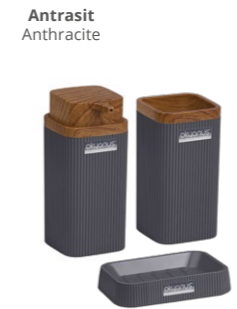

Stella
3'lü Banyo Seti - Ahşap
Stella Bathroom Set
(3 Pcs) - Wooden

Ürün Kodu Item Code	Koli İçi Adedi Units Per Package
OKY-462-3	12