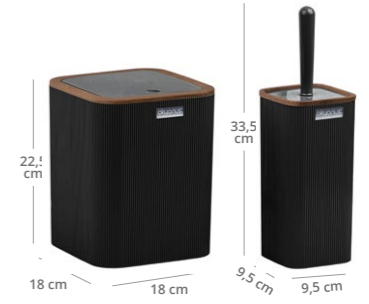

Tuvalet Fırçası
Toilet Brush &
Holder

Çöp Kovası
Trash Can
5 LT