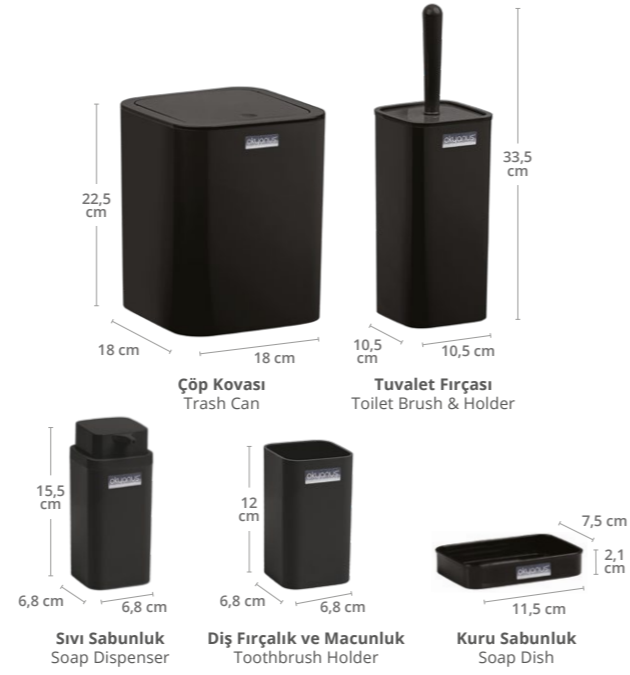

Kare 5'li Banyo Seti
Square Bathroom Set (5 Pcs)

Ürün Kodu Item Code	Koli İçi Adedi Units Per Package	Koli Hacmi Carton Volume	Ürün Ağırlığı Product Weight
OKY-615-S	8	0,0949	1244 g