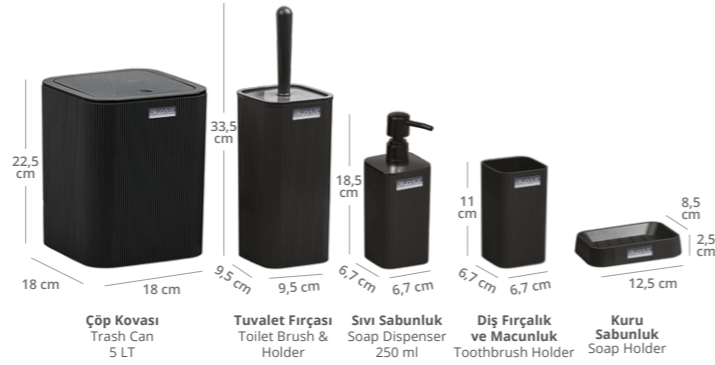

Mina Kare Çizgili 5'li Banyo Seti
Mina Striped Square Bathroom Set (5 Pcs)

Ürün Kodu Item Code	Koli İçi Adedi Units Per Package	Koli Hacmi Carton Volume	Ürün Ağırlığı Product Weight
OKY-420-S	8	0,095	1192 g

795x405x295 mm

8 680801 604205

Çöp Kovası
Trash Can
5 LT

Tuvalet Fırçası
Toilet Brush &
Holder

Sıvı Sabunluk
Soap Dispenser
250 ml

Diş Fırçalık
ve Macunluk
Toothbrush Holder

Kuru Sabunluk
Soap Holder