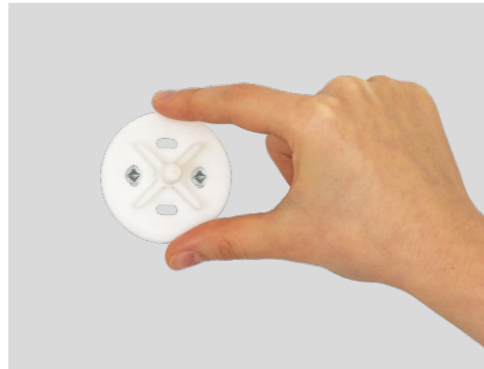

Ürün Renkleri / Product Colors

grande
Series

2 FAKLI SABİTLEME SİSTEMİ 2 DIFFERENT FIXING SYSTEMS

Clean Up the Area
Yüzeyi Temizleyin

OPTION 1 Self Adhesive

OPTION 2 Dowelled

Turn the Knob to the Clockwise
Kapağı Saat Yönünde Çevirin