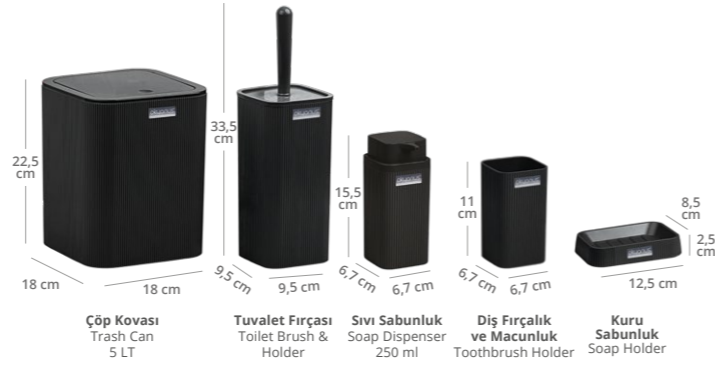

Antrasit
Anthracite

Stella 5'li Banyo Seti
Stella Bathroom Set (5 Pcs)

Ürün Kodu Item Code	Koli İçi Adedi Units Per Package	Koli Hacmi Carton Volume	Ürün Ağırlığı Product Weight
OKY-461-A	8	0,095	1291 g