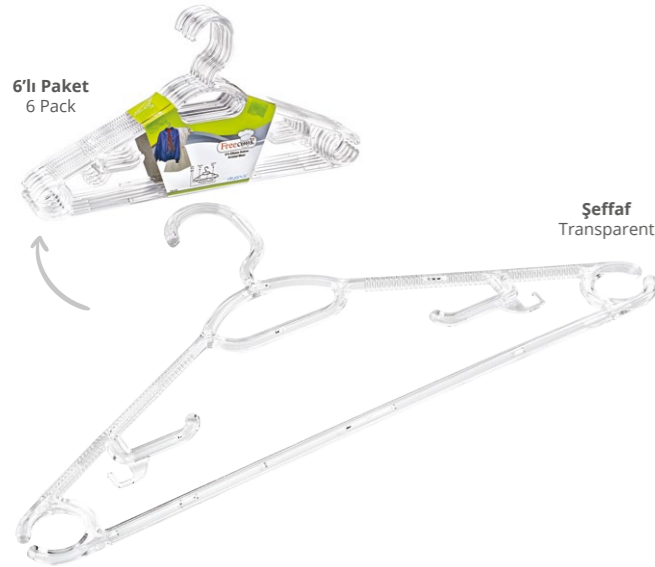

6'lı Elbise Askısı Kristal Maxi
Transparent Maxi Cloth Hanger (6 Pcs.)

Ürün Kodu Item Code	Koli İçi Adedi Units Per Package	Koli Hacmi Carton Volume	Ürün Ağırlığı Product Weight
CK-272	26	0,083	504 g

350x345x680mm		Ürün Boyutu Product Size 42 x 22 x 5 cm