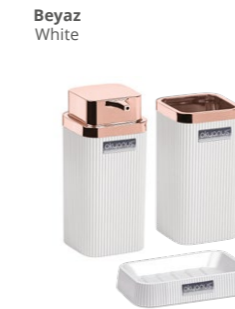

Stella
3'lü Banyo Seti - Bakır
Stella Bathroom Set
(3 Pcs) - Rose Gold

Ürün Kodu Item Code	Koli İçi Adedi Units Per Package
OKY-462-2	12