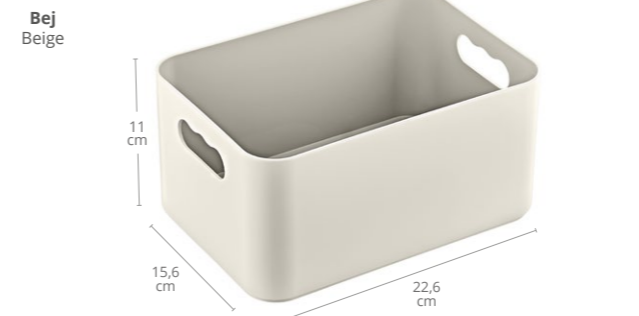

Maxi Organizer Uzun
Maxi Long Organizer

Ürün Kodu Item Code	Koli İçi Adedi Units Per Package	Koli Hacmi Carton Volume	Ürün Ağırlığı Product Weight
OKY-588	48	0,038	78 g

455x310x267mm
Koli İçi Karışık Renkli
Mix Colors in Carton

ÜRÜNÜN DİĞER RENKLERİ OTHER COLORS OF THE PRODUCT

Bej
Beige