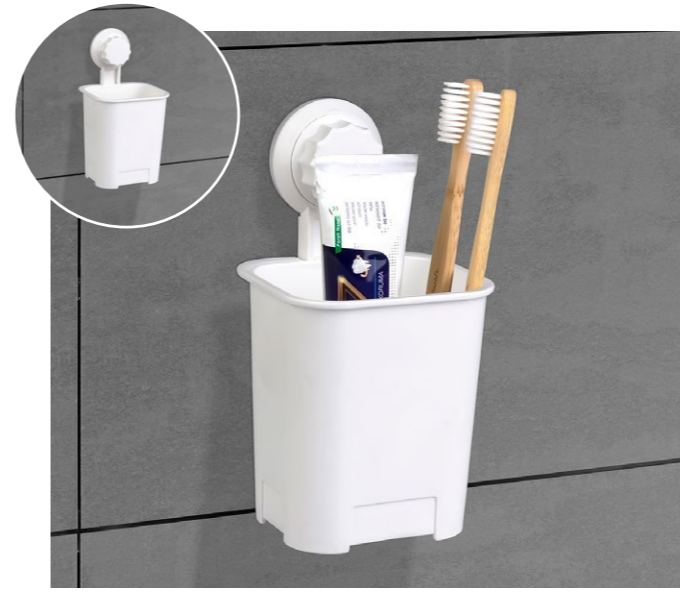

Grande Diş Fırçalıkve Macunluk
Grande Toothbrush Holder

Ürün Kodu Item Code	Koli İçi Adedi Units Per Package	Koli Hacmi Carton Volume	Ürün Ağırlığı Product Weight
OKY-687	24	0,039	128 g

420x340x270mm