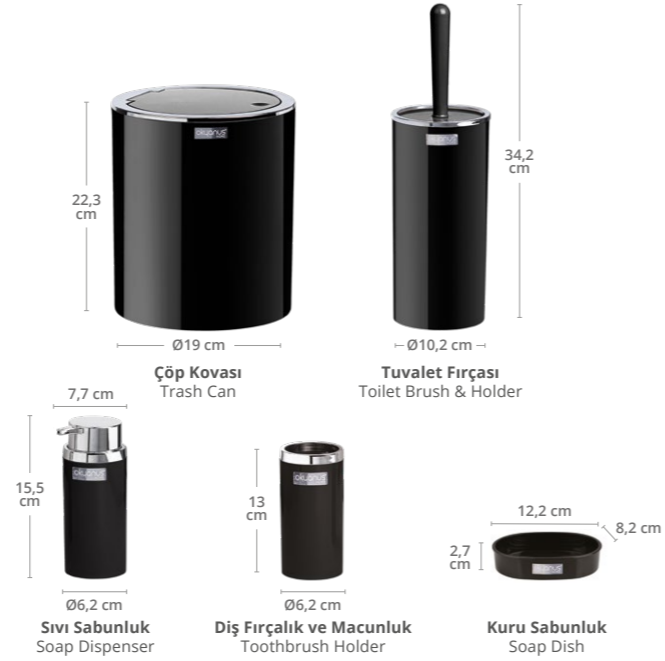

Yuvarlak 5'li Banyo Seti - Krom
Round Bathroom Set (5 Pcs) - Chrome

Ürün Kodu Item Code	Koli İçi Adedi Units Per Package	Koli Hacmi Carton Volume	Ürün Ağırlığı Product Weight
OKY-616-1-S	8	0,0949	1074 g