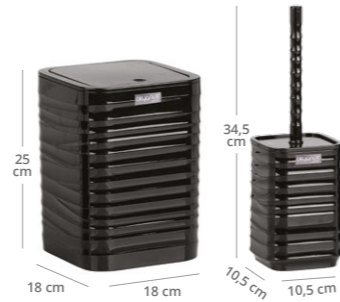

Çöp Kovası
Trash Can
5 LT

Tuvalet Fırçası
Toilet Brush &
Holder

Ürünün Renkleri / Colors of the Product