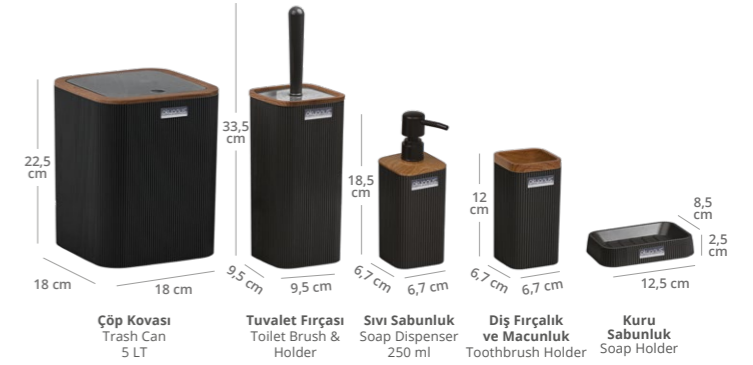

Tuvalet Fırçası
Toilet Brush &
Holder

Sıvı Sabunluk
Soap Dispenser
250 ml

Diş Fırçalık
ve Macunluk
Toothbrush Holder

Kuru Sabunluk
Soap Holder

Mina Kare Çizgili 5'li Banyo Seti - Ahşap
Mina Striped Square Bathroom Set (5 Pcs) - Wooden

Ürün Kodu Item Code	Koli İçi Adedi Units Per Package	Koli Hacmi Carton Volume	Ürün Ağırlığı Product Weight
OKY-420-3-S	8	0,095	1192 g

795x405x295 mm

8 680801 634202

Çöp Kovası
Trash Can
5 LT