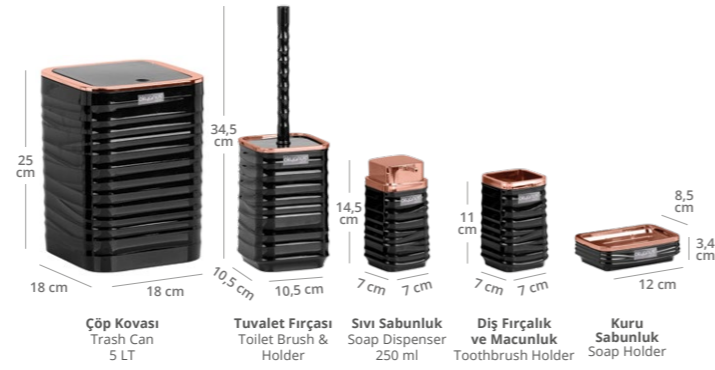

Diş Fırçalık
ve Macunluk
Toothbrush Holder

Kuru
Sabunluk
Soap Holder

Kahverengi
Brown

Siyah
Black

Luna Kare 5'li Banyo Seti - Bakır
Luna Square Bathroom Set (5 Pcs) - Rose Gold

Ürün Kodu Item Code	Koli İçi Adedi Units Per Package	Koli Hacmi Carton Volume	Ürün Ağırlığı Product Weight
OKY-440-2-S	8	0,095	1347 g