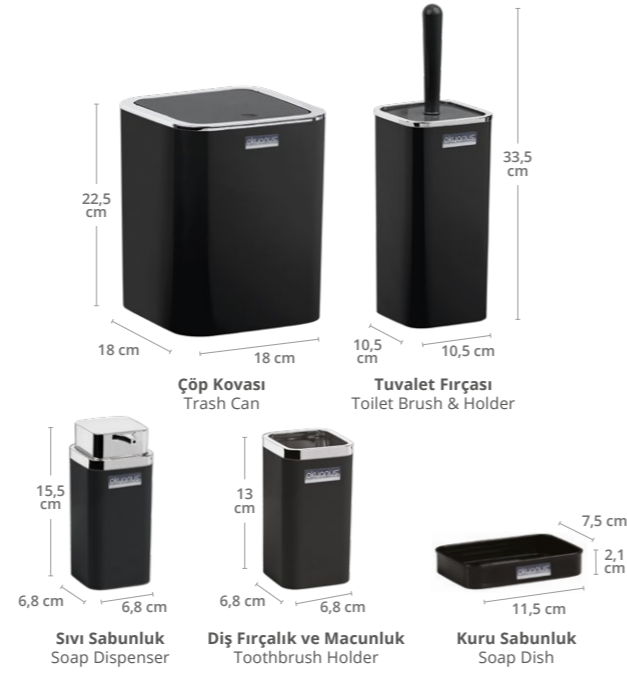

Kare 5'li Banyo Seti - Krom
Square Bathroom Set (5 Pcs) - Chrome

Ürün Kodu Item Code	Koli İçi Adedi Units Per Package	Koli Hacmi Carton Volume	Ürün Ağırlığı Product Weight
OKY-615-1-S	8	0,0949	1257 g