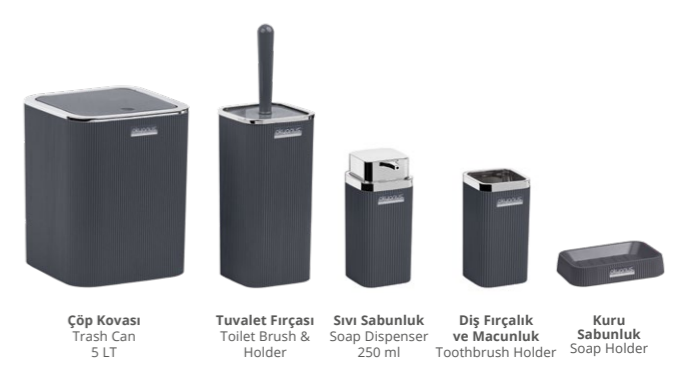

Stella 5'li Banyo Seti - Krom
Stella Bathroom Set (5 Pcs) - Chrome

Ürün Kodu Item Code	Koli İçi Adedi Units Per Package	Koli Hacmi Carton Volume	Ürün Ağırlığı Product Weight
OKY-461-1-S	8	0,095	1213 g

Stella 5'li Banyo Seti - Krom
Stella Bathroom Set (5 Pcs) - Chrome

Ürün Kodu Item Code	Koli İçi Adedi Units Per Package	Koli Hacmi Carton Volume	Ürün Ağırlığı Product Weight
OKY-461-1-A	8	0,095	1213 g

Stella 5'li Banyo Seti - Krom
Stella Bathroom Set (5 Pcs) - Chrome

Ürün Kodu Item Code	Koli İçi Adedi Units Per Package	Koli Hacmi Carton Volume	Ürün Ağırlığı Product Weight
OKY-461-1-B	8	0,095	1213 g

Stella 5'li Banyo Seti - Krom
Stella Bathroom Set (5 Pcs) - Chrome

Ürün Kodu Item Code	Koli İçi Adedi Units Per Package	Koli Hacmi Carton Volume	Ürün Ağırlığı Product Weight
OKY-461-1-K	8	0,095	1213 g