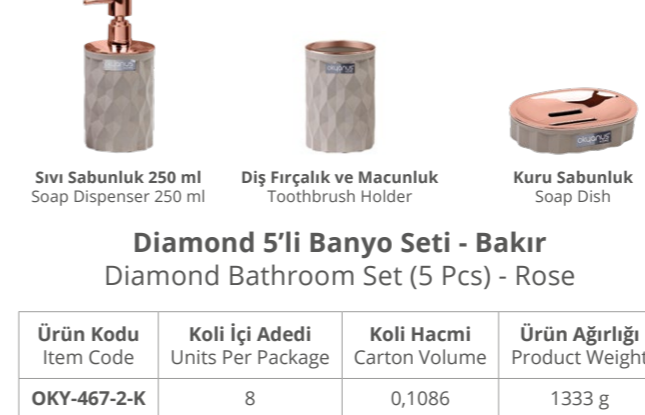

865x405x310 mm

8 680801 664742

Beyaz
White

Diamond 5'li Banyo Seti - Bakır
Diamond Bathroom Set (5 Pcs) - Rose

865x405x310 mm

8 680801 674741

Beyaz
White

Diamond 5'li Banyo Seti - Bakır
Diamond Bathroom Set (5 Pcs) - Rose