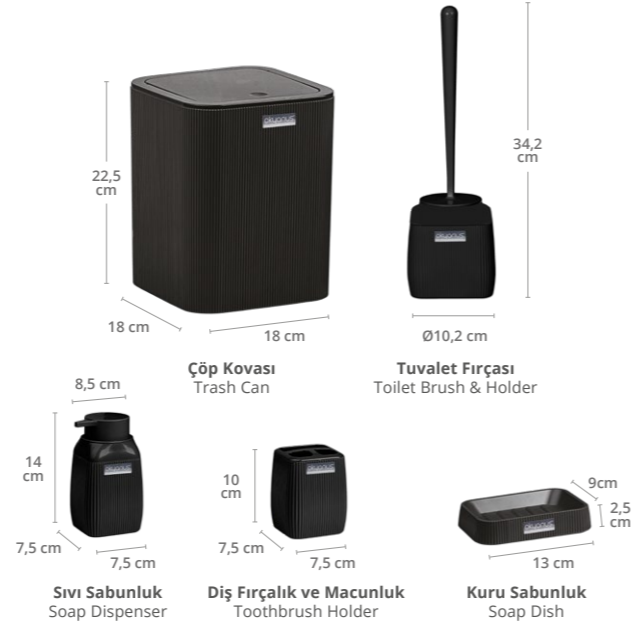

Div 5'li Banyo Seti
Div Bathroom Set (5 Pcs)

Ürün Kodu Item Code	Koli İçi Adedi Units Per Package	Koli Hacmi Carton Volume	Ürün Ağırlığı Product Weight
OKY-501-S	8	0,0949	1311 g