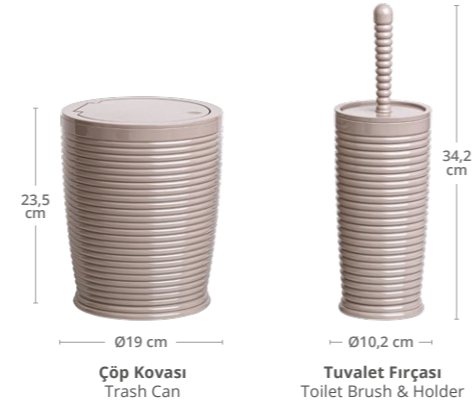

ELEGANS 2'Lİ BANYO SETİ ELEGANCE BATHROOM SET (2 PCS)

Elegans 2'li Banyo Seti
Elegance Bathroom Set (2 Pcs)

Ürün Kodu Item Code	Koli İçi Adedi Units Per Package	Koli Hacmi Carton Volume	Ürün Ağırlığı Product Weight
OKY-485	8	0,0949	1015 g

Koli İçi Karışık Renkli
Mix Colors in Carton
795x405x295 mm

Ürünün Renkleri / Colors of the Product