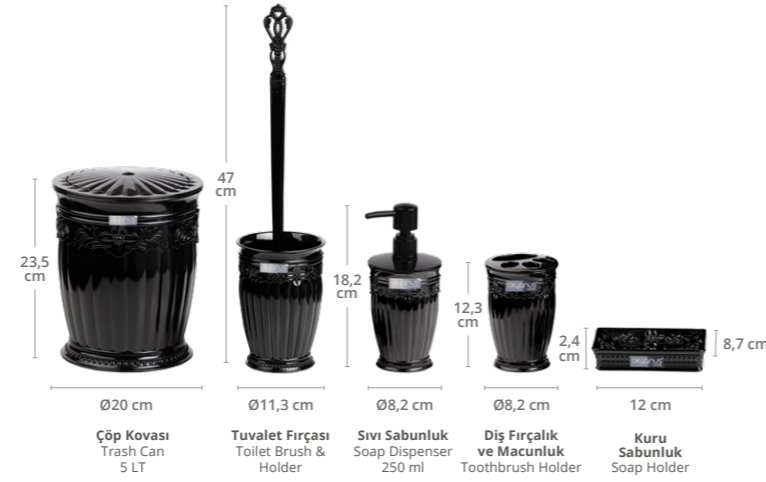

Sultan 5'li Banyo Seti - Siyah
Sultan Bathroom Set (5 Pcs) - Black

Ürün Kodu Item Code	Koli İçi Adedi Units Per Package	Koli Hacmi Carton Volume	Ürün Ağırlığı Product Weight
OKY-606	8	0,132	1257 g

820x455x355 mm
Koli İçi Karışık Renkli
Mix Colors in Carton