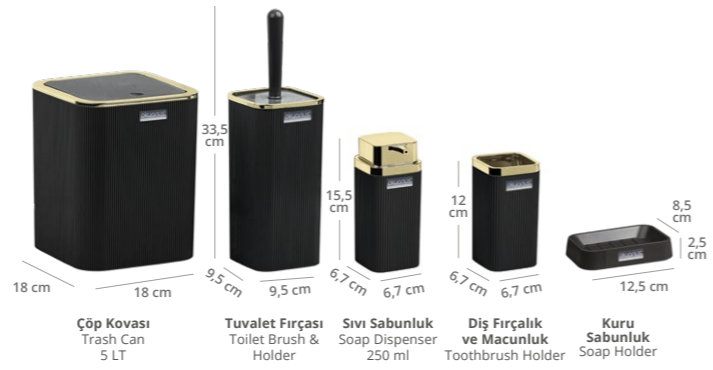

Stella 5'li Banyo Seti - Altın
Stella Bathroom Set (5 Pcs) - Gold

Ürün Kodu Item Code	Koli İçi Adedi Units Per Package	Koli Hacmi Carton Volume	Ürün Ağırlığı Product Weight
OKY-461-4-S	8	0,095	1213 g

795x405x295 mm

Antrasit
Anthracite

Stella 5'li Banyo Seti - Altın
Stella Bathroom Set (5 Pcs) - Gold

Ürün Kodu Item Code	Koli İçi Adedi Units Per Package	Koli Hacmi Carton Volume	Ürün Ağırlığı Product Weight
OKY-461-4-A	8	0,095	1213 g

795x405x295 mm