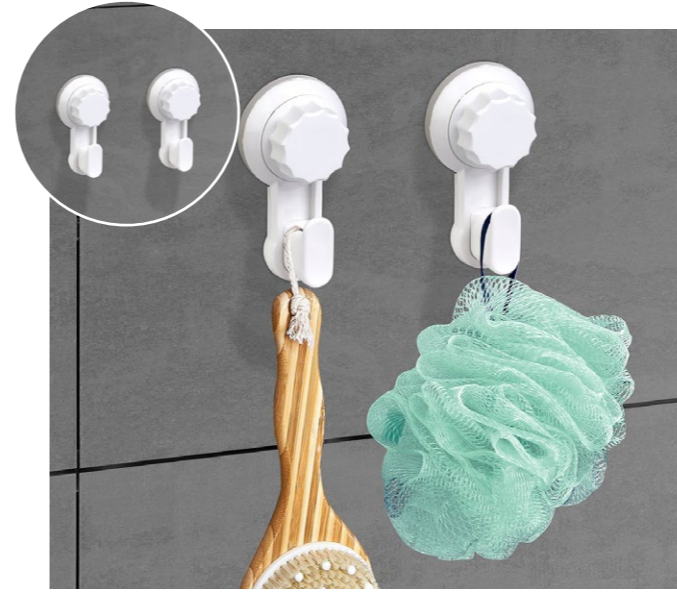

Grande Askı İkili
Grande Hanger (2 Pcs.)

Ürün Kodu Item Code	Koli İçi Adedi Units Per Package	Koli Hacmi Carton Volume	Ürün Ağırlığı Product Weight
OKY-680	24	0,020	83 g

415x335x145mm