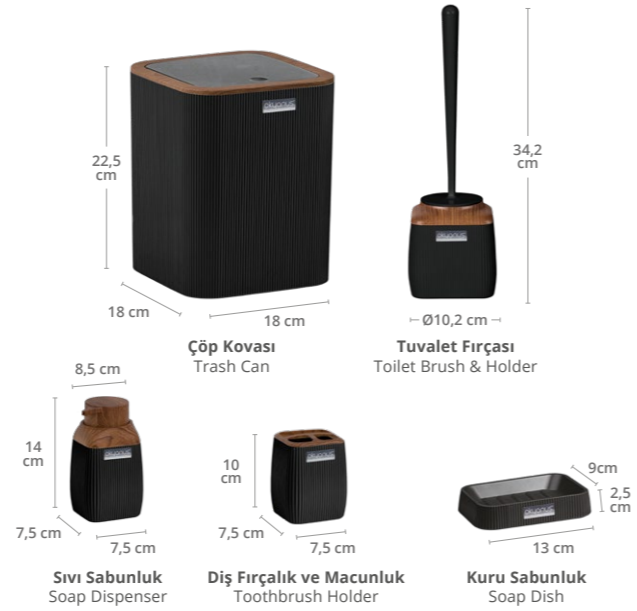

Divya 5'li Banyo Seti - Ahşap
Divya Bathroom Set (5 Pcs) - Wooden

Ürün Kodu Item Code	Koli İçi Adedi Units Per Package	Koli Hacmi Carton Volume	Ürün Ağırlığı Product Weight
OKY-501-3-S	8	0,0949	1311 g