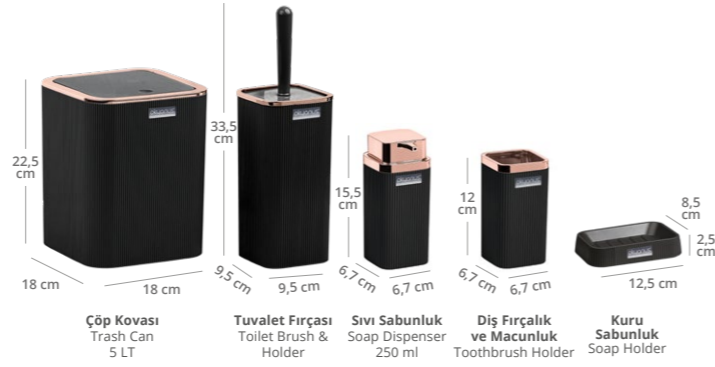

Antrasit
Anthracite

Stella 5'li Banyo Seti - Bakır
Stella Bathroom Set (5 Pcs) - Rose Gold

Ürün Kodu Item Code	Koli İçi Adedi Units Per Package	Koli Hacmi Carton Volume	Ürün Ağırlığı Product Weight
OKY-461-2-A	8	0,095	1213 g