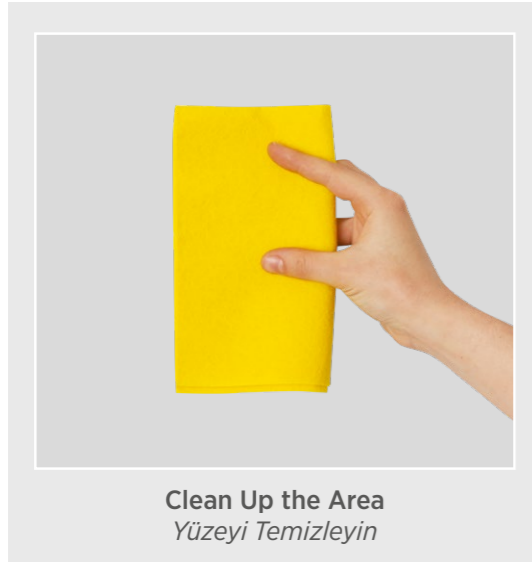

Ürün Renkleri / Product Colors

grande
Series

2 FAKLI SABİTLEME SİSTEMİ 2 DIFFERENT FIXING SYSTEMS

Clean Up the Area
Yüzeyi Temizleyin

OPTION 1 Self Adhesive

OPTION 2 Dowelled

Turn the Knob to the Clockwise
Kapağı Saat Yönünde Çevirin