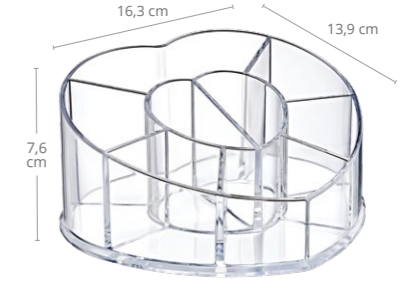

Makyaj Organizer Kalp
Heart Shape Makeup Organizer

Ürün Kodu Item Code	Koli İçi Adedi Units Per Package	Koli Hacmi Carton Volume	Ürün Ağırlığı Product Weight
OKY-602	18	0,027	225 g

Makyaj Organizer No 2
Makeup Organizer No 2