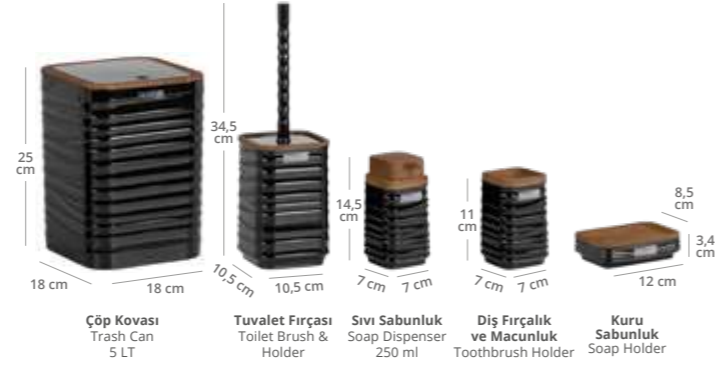

Luna Kare 5'li Banyo Seti - Ahşap
Luna Square Bathroom Set (5 Pcs) - Wooden

Ürün Kodu Item Code	Koli İçi Adedi Units Per Package	Koli Hacmi Carton Volume	Ürün Ağırlığı Product Weight
OKY-440-3-S	8	0,095	1347 g

795x405x295 mm

8 680801 684436

Çöp Kovası
Trash Can
5 LT

Tuvalet Fırçası
Toilet Brush &
Holder

Sıvı Sabunluk
Soap Dispenser
250 ml

Diş Fırçalık
ve Macunluk
Toothbrush Holder

Kuru Sabunluk
Soap Holder