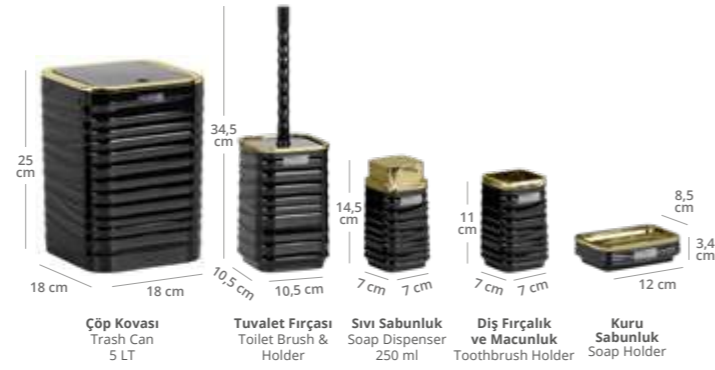

Luna Kare 5'li Banyo Seti- Altın
Luna Square Bathroom Set (5 Pcs) - Gold

Ürün Kodu Item Code	Koli İçi Adedi Units Per Package	Koli Hacmi Carton Volume	Ürün Ağırlığı Product Weight
OKY-440-4-S	8	0,095	1347 g

795x405x295 mm

8 680801 684467

Çöp Kovası
Trash Can
5 LT

Tuvalet Fırçası
Toilet Brush &
Holder

Sıvı Sabunluk
Soap Dispenser
250 ml

Diş Fırçalık
ve Macunluk
Toothbrush Holder

Kuru Sabunluk
Soap Holder