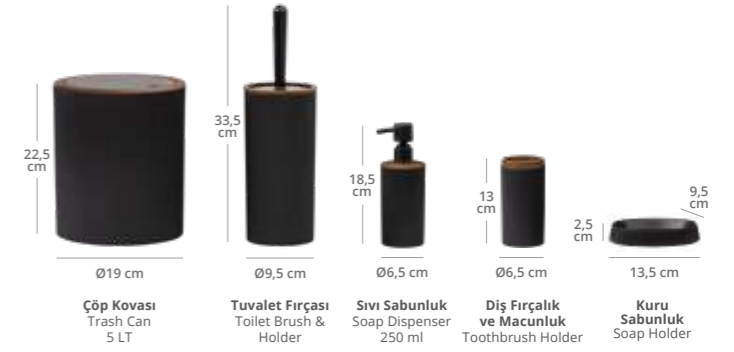

Tuvalet Fırçası
Toilet Brush &
Holder

Sıvı Sabunluk
Soap Dispenser
250 ml

Diş Fırçalık
ve Macunluk
Toothbrush Holder

Kuru
Sabunluk
Soap Holder

Mina Yuvarlak Çizgili 5'li Banyo Seti - Ahşap
Mina Striped Round Bathroom Set (5 Pcs) - Wooden

Ürün Kodu Item Code	Koli İçi Adedi Units Per Package	Koli Hacmi Carton Volume	Ürün Ağırlığı Product Weight
OKY-430-3-S	8	0,095	1069 g

795x405x295 mm

8 680801 634301

Çöp Kovası
Trash Can
5 LT