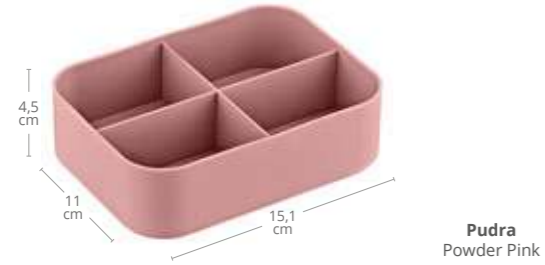

Midi Organizer Bölmeli
Midi Divided Organizer

Ürün Kodu Item Code	Koli İçi Adedi Units Per Package	Koli Hacmi Carton Volume	Ürün Ağırlığı Product Weight
OKY-590	24	0,052	179 g

480x470x230mm
Koli İçi Karışık Renkli
Mix Colors in Carton

ÜRÜNÜN DİĞER RENKLERİ OTHER COLORS OF THE PRODUCT

Pudra
Powder Pink