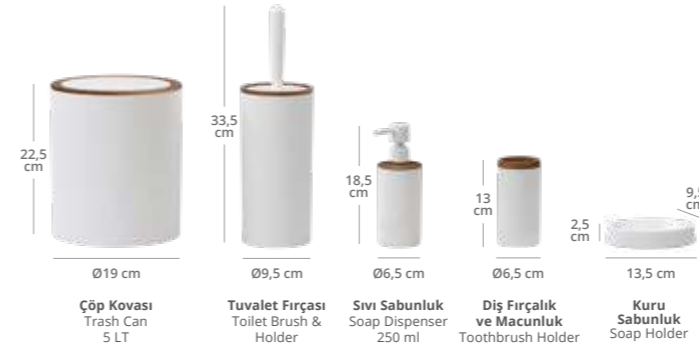

Mina Yuvarlak Çizgili 5'li Banyo Seti - Ahşap
Mina Striped Round Bathroom Set (5 Pcs) - Wooden

Ürün Kodu Item Code	Koli İçi Adedi Units Per Package	Koli Hacmi Carton Volume	Ürün Ağırlığı Product Weight
OKY-430-3-B	8	0,095	1069 g

795x405x295 mm

8 680801 694305

Çöp Kovası
Trash Can
5 LT

Tuvalet Fırçası
Toilet Brush &
Holder

Sıvı Sabunluk
Soap Dispenser
250 ml

Diş Fırçalık
ve Macunluk
Toothbrush Holder

Kuru
Sabunluk
Soap Holder