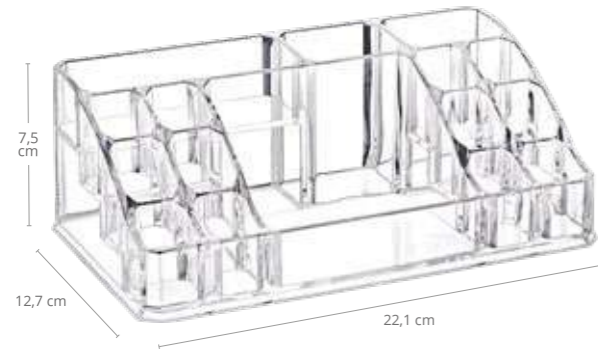

Makyaj Organizer Kalp
Heart Shape Makeup Organizer

Ürün Kodu Item Code	Koli İçi Adedi Units Per Package	Koli Hacmi Carton Volume	Ürün Ağırlığı Product Weight
OKY-602	18	0,027	225 g

Makyaj Organizer No 2
Makeup Organizer No 2