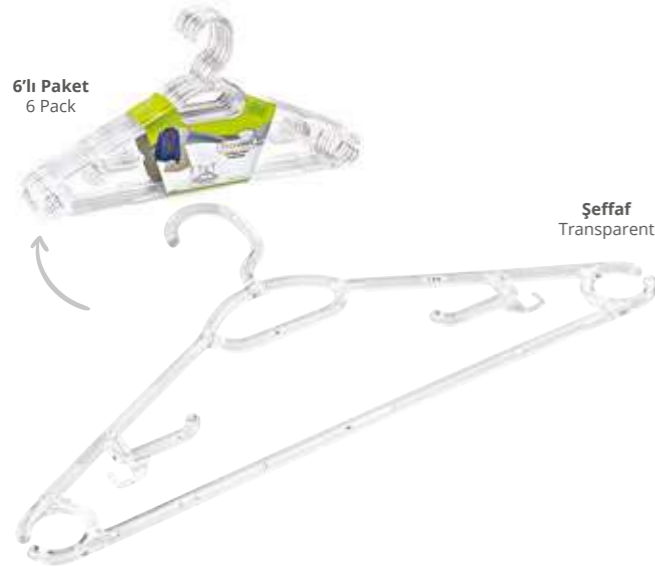

6'lı Paket
6 Pack

Şeffaf
Transparent

6'lı Elbise Askısı Kristal Maxi
Transparent Maxi Cloth Hanger (6 Pcs.)

Ürün Kodu Item Code	Koli İçi Adedi Units Per Package	Koli Hacmi Carton Volume	Ürün Ağırlığı Product Weight
CK-272	26	0,083	504 g

350x345x680mm		8 699250 172722	Ürün Boyutu Product Size 42 x 22 x 5 cm