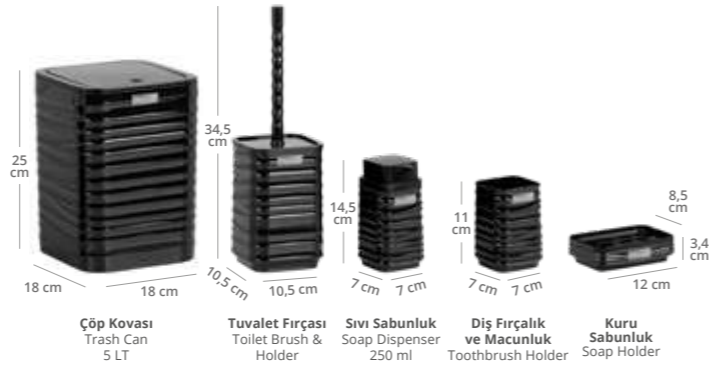

Çöp Kovası
Trash Can
5 LT

Tuvalet Fırçası
Toilet Brush &
Holder

Sıvı Sabunluk
Soap Dispenser
250 ml

Diş Fırçalık
ve Macunluk
Toothbrush Holder

Kuru Sabunluk
Soap Holder