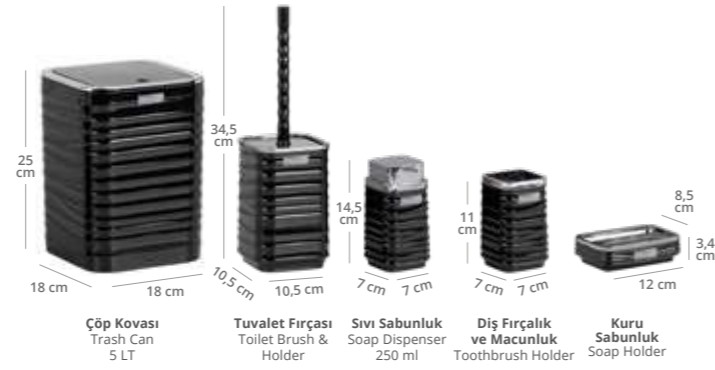

Luna Kare 5'li Banyo Seti - Krom
Luna Square Bathroom Set (5 Pcs) - Chrome

Ürün Kodu Item Code	Koli İçi Adedi Units Per Package	Koli Hacmi Carton Volume	Ürün Ağırlığı Product Weight
OKY-440-1-S	8	0,095	1347 g

795x405x295 mm

8 680801 644409

Çöp Kovası
Trash Can
5 LT

Tuvalet Fırçası
Toilet Brush &
Holder

Sıvı Sabunluk
Soap Dispenser
250 ml

Diş Fırçalık
ve Macunluk
Toothbrush Holder

Kuru Sabunluk
Soap Holder