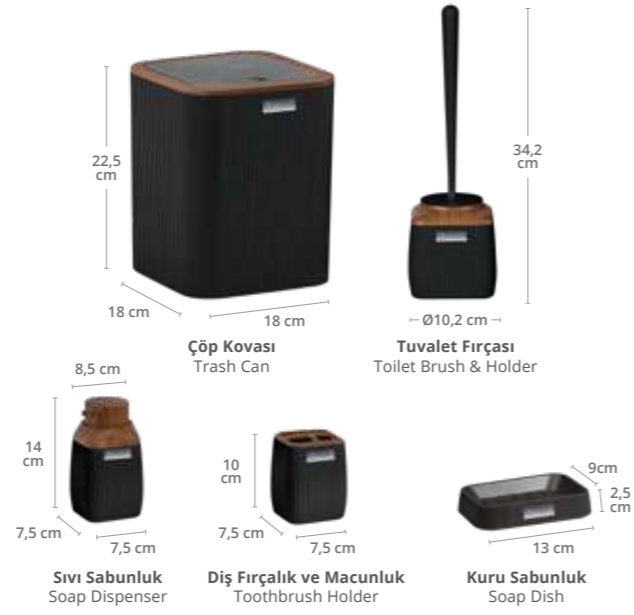

Divı 5'li Banyo Seti - Ahşap
Divı Bathroom Set (5 Pcs) - Wooden

Ürün Kodu Item Code	Koli İçi Adedi Units Per Package	Koli Hacmi Carton Volume	Ürün Ağırlığı Product Weight
OKY-501-3-S	8	0,0949	1311 g