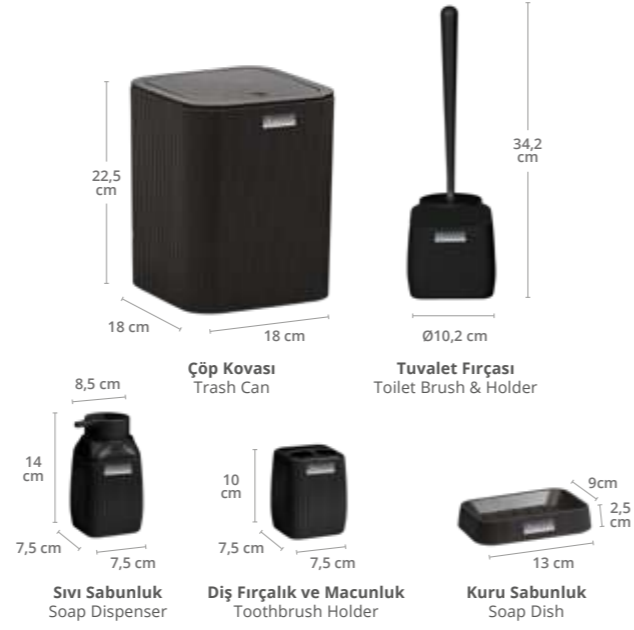

Yukarı tam açılan click kapak ile 5 litrelik çöp haznesi kapasitesi daha verimli hale getirilmiştir.

The 5 liter waste hopper capacity has been made more efficient with the upward-opening click lid.

Siyah
Black