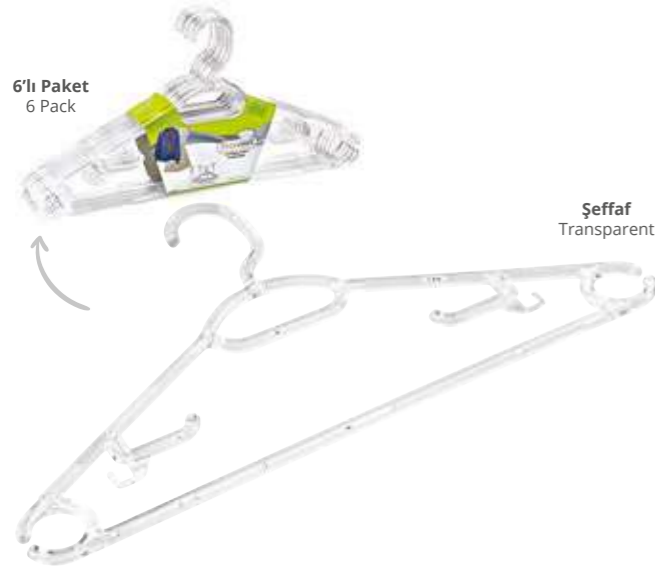

6'lı Elbise Askısı Kristal Maxi
Transparent Maxi Cloth Hanger (6 Pcs.)