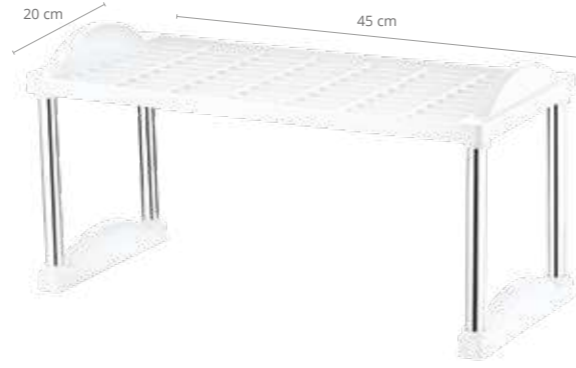

Pratik Raf
Shelf Organizer

Ürün Kodu Item Code	Koli İçi Adedi Units Per Package	Koli Hacmi Carton Volume	Ürün Ağırlığı Product Weight
CK-956	24	0,070	350 g

Pratik Raf (14 X 30 cm)
Shelf Organizer

Ürün Kodu Item Code	Koli İçi Adedi Units Per Package	Koli Hacmi Carton Volume	Ürün Ağırlığı Product Weight
CK-364	24	0,040	182 g