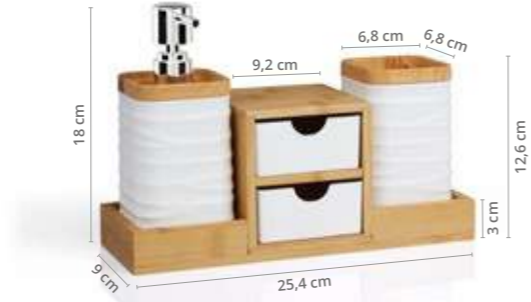

Ürünün Renkleri / Colors of the Product

Beyaz
White

Bambu Çekmeceli Banyo Organizeri
Bamboo Bathroom Organizer With Drawer

Ürün Kodu Item Code	Koli İçi Adedi Units Per Package	Koli Hacmi Carton Volume	Ürün Ağırlığı Product Weight
OKY-395-B	6	0,026	-