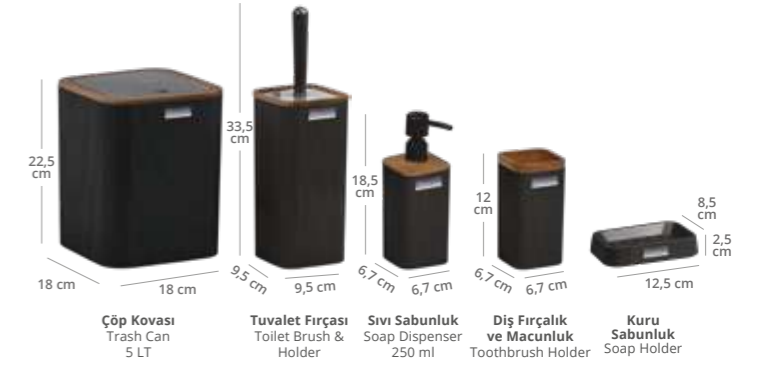

Tuvalet Fırçası
Toilet Brush &
Holder

Sıvı Sabunluk
Soap Dispenser
250 ml

Diş Fırçalık
ve Macunluk
Toothbrush Holder

Kuru Sabunluk
Soap Holder

Mina Kare Çizgili 5'li Banyo Seti - Ahşap
Mina Striped Square Bathroom Set (5 Pcs) - Wooden

Ürün Kodu Item Code	Koli İçi Adedi Units Per Package	Koli Hacmi Carton Volume	Ürün Ağırlığı Product Weight
OKY-420-3-S	8	0,095	1192 g

795x405x295 mm

8 680801 634202

Çöp Kovası
Trash Can
5 LT