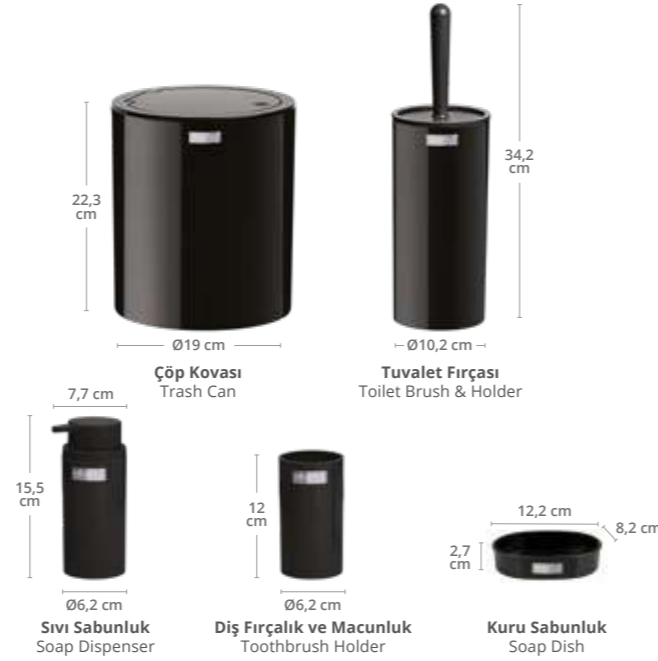

520x300x355 mm
Koli İçi Karışık Renkli
Mix Colors in Carton

8 680801 616208

Ürünlerin Renkleri / Colors of the Products

Siyah
Black

Yuvarlak 5'li Banyo Seti
Round Bathroom Set (5 Pcs)

Ürün Kodu Item Code	Koli İçi Adedi Units Per Package	Koli Hacmi Carton Volume	Ürün Ağırlığı Product Weight
OKY-616-S	8	0,0949	1064 g