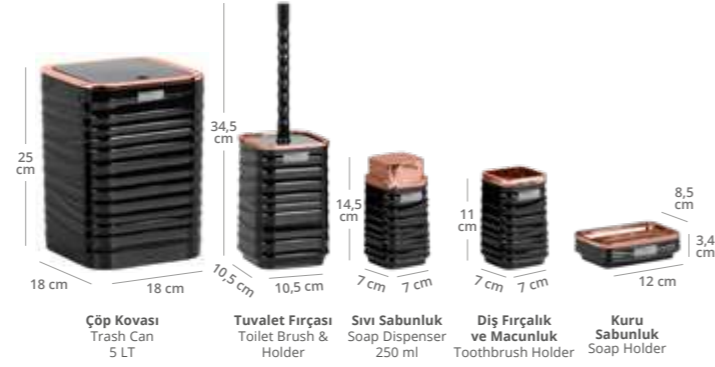

Çöp Kovası
Trash Can
5 LT

Tuvalet Fırçası
Toilet Brush &
Holder

Sıvı Sabunluk
Soap Dispenser
250 ml

Diş Fırçalık
ve Macunluk
Toothbrush Holder

Kuru
Sabunluk
Soap Holder