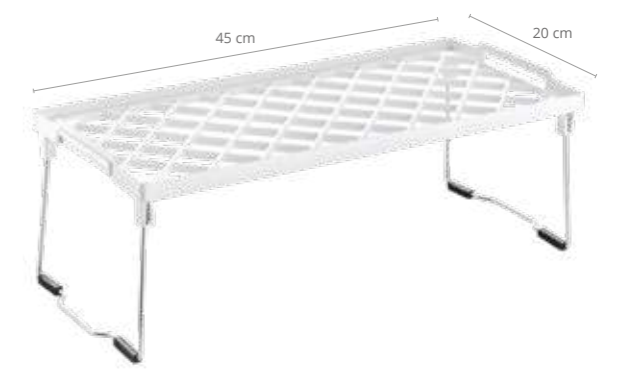

Raf Düzenleyici
Shelf Organizer

Ürün Kodu Item Code	Koli İçi Adedi Units Per Package	Koli Hacmi Carton Volume	Ürün Ağırlığı Product Weight
CK-789	24	0,073	316 g