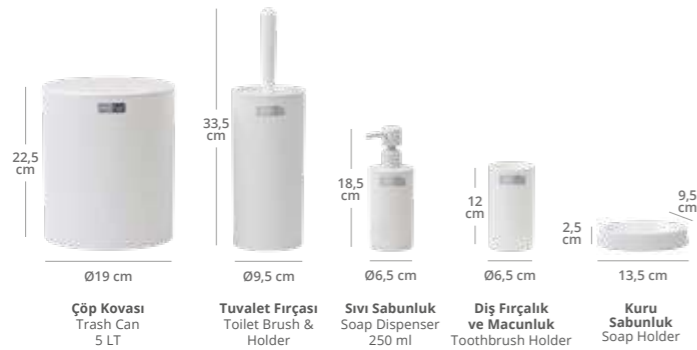

Mina Yuvarlak Çizgili 5'li Banyo Seti
Mina Striped Round Bathroom Set (5 Pcs)

Ürün Kodu Item Code	Koli İçi Adedi Units Per Package	Koli Hacmi Carton Volume	Ürün Ağırlığı Product Weight
OKY-430-B	8	0,095	1069 g

795x405x295 mm

8 680801 614303

Çöp Kovası
Trash Can
5 LT

Tuvalet Fırçası
Toilet Brush &
Holder

Sıvı Sabunluk
Soap Dispenser
250 ml

Diş Fırçalık
ve Macunluk
Toothbrush Holder

Kuru
Sabunluk
Soap Holder