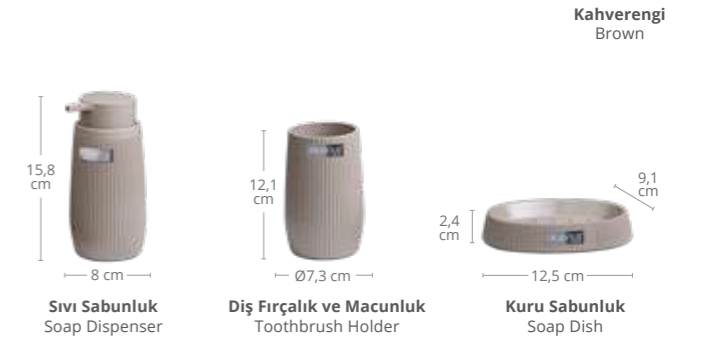

Bella 3'li Banyo Seti
Bella Bathroom Set (3Pcs)

Ürün Kodu Item Code	Koli İçi Adedi Units Per Package	Koli Hacmi Carton Volume	Ürün Ağırlığı Product Weight
OKY-479	12	0,036	423 g

465x225x345 mm
Koli İçi Karışık Renkli
Mix Colors in Carton

Ürün Kodu Item Code	Koli İçi Adedi Units Per Package	Koli Hacmi Carton Volume	Ürün Ağırlığı Product Weight
OKY-479-1	12	0,036	432 g

Ürün Kodu Item Code	Koli İçi Adedi Units Per Package	Koli Hacmi Carton Volume	Ürün Ağırlığı Product Weight
OKY-479-2	12	0,036	432 g

Ürün Kodu Item Code	Koli İçi Adedi Units Per Package	Koli Hacmi Carton Volume	Ürün Ağırlığı Product Weight
OKY-479-3	12	0,036	432 g

Ürün Kodu Item Code	Koli İçi Adedi Units Per Package	Koli Hacmi Carton Volume	Ürün Ağırlığı Product Weight
OKY-479-4	12	0,036	432 g

465x225x345 mm
Koli İçi Karışık Renkli
Mix Colors in Carton