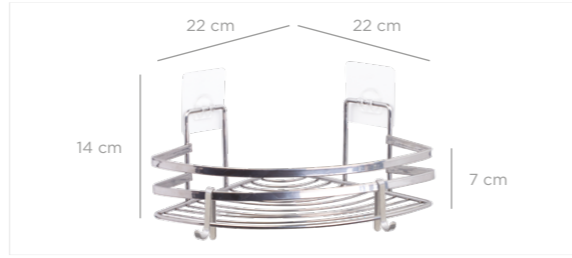

MLKB-746

units per package / koli içi adedi	12
carton volume / koli hacmi	0,068
product weight / ürün ağırlığı	444,7 g
carton size / koli ölçüsü	605 X 470 X 240 mm

Eco Magic Fix Triangle Corner Organizer Sheet Bar 22 cm / Chrome C.
Magic Fix Üçgen Köşelik Lamalı 22 Cm / Krom Boya Eko

MLS-746