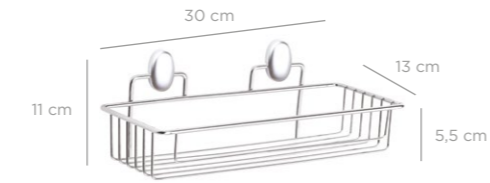

units per package / koli içi adedi	12
carton volume / koli hacmi	0,03
product weight / ürün ağırlığı	282,35 g
carton size / koli ölçüsü	325 x 320 x 275 mm

8 680801 657249

DKB-725