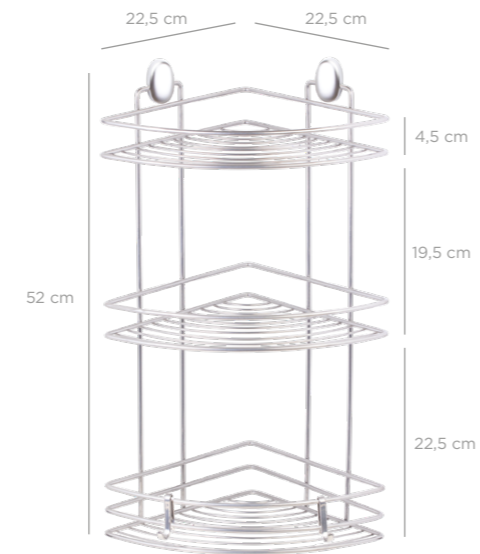

units per package / koli içi adedi	12
carton volume / koli hacmi	0,190
product weight / ürün ağırlığı	1402,95 g
carton size / koli ölçüsü	715 x 570 x 465 mm