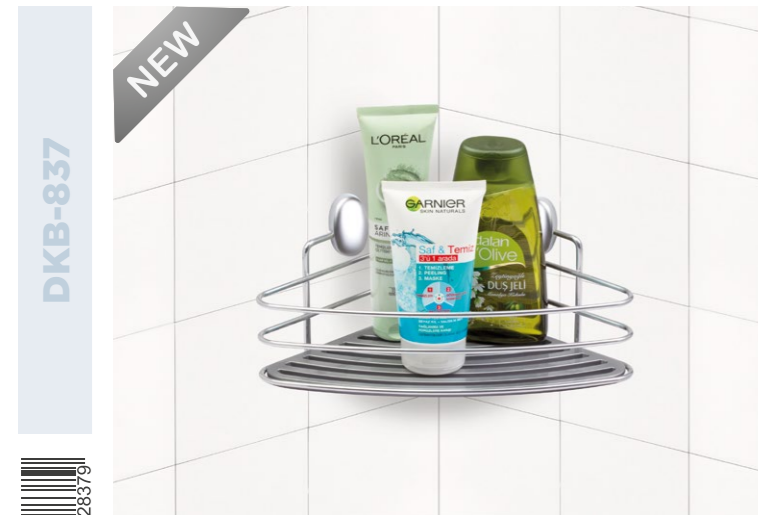

**Twix Eco Rectangle Shampoo Holder 9,5x28,5 cm / Chrome Color**  
Twix Dikdörtgen Şampuanlık 9,5x28,5 cm / Krom Boya

units per package / koli içi adedi	0
carton volume / koli hacmi	0
product weight / ürün ağırlığı	0 g
carton size / koli ölçüsü	0 mm