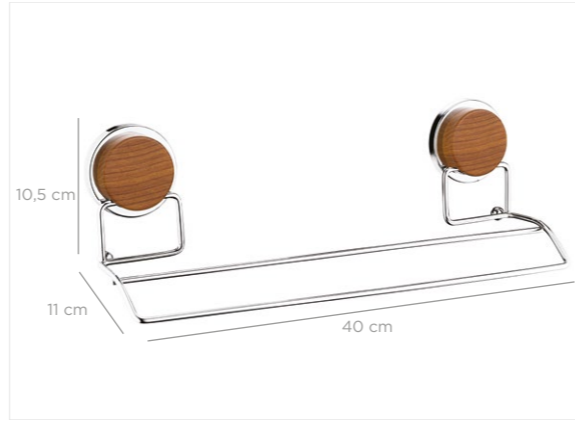

MGK-706W

units per package / koli içi adedi	24
carton volume / koli hacmi	0,112
product weight / ürün ağırlığı	392 g
carton size / koli ölçüsü	585 x 425 x 450 mm

Magic Fix Long Towel Holder / Chrome-Wooden
Sihirli Yapışkanlı Uzun Havluluk / Krom-Ahşap

MGK-707W