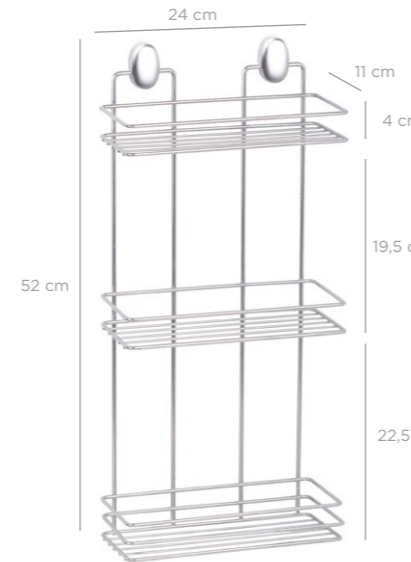

units per package / koli içi adedi	12
carton volume / koli hacmi	0,099
product weight / ürün ağırlığı	0000 g
carton size / koli ölçüsü	515 X 390 X 495 mm