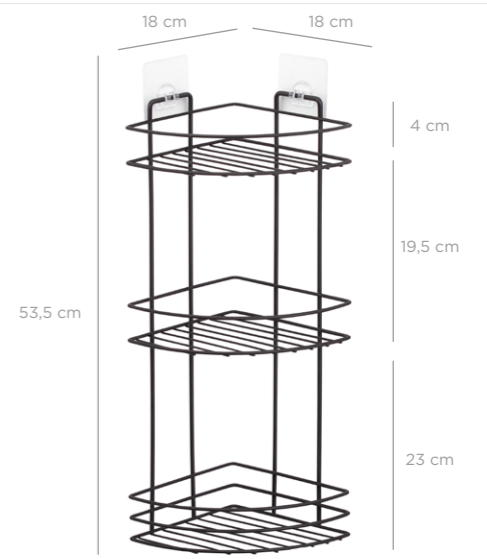

units per package / koli içi adedi	12
carton volume / koli hacmi	0,120
product weight / ürün ağırlığı	868 g
carton size / koli ölçüsü	590 X 520 X 390 mm

8 680801 619179