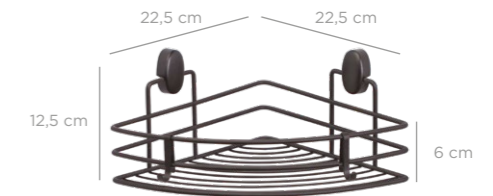

units per package / koli içi adedi	12
carton volume / koli hacmi	0,037
product weight / ürün ağırlığı	0000 g
carton size / koli ölçüsü	585 X 250 X 255 mm

DS-727

DKB-728