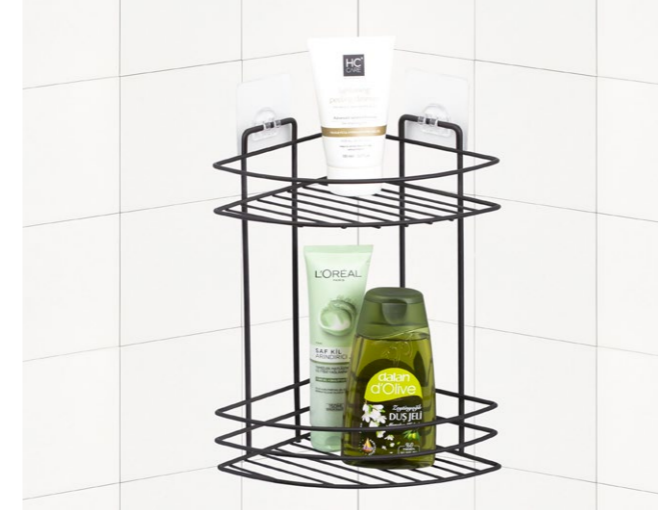

Eco Magic Fix Triangle Corner Organizer 18 cm Double / Black
Eko Magic Fix Üçgen Köşelik İki Katlı 18 Cm / Siyah