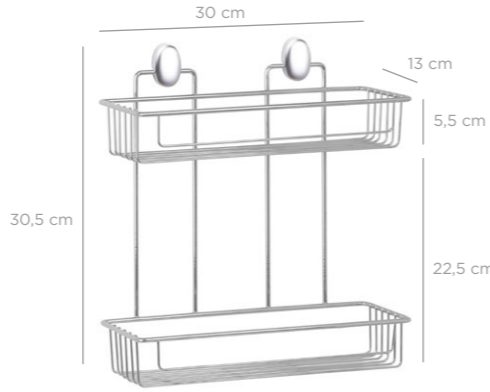

units per package / koli içi adedi	12
carton volume / koli hacmi	0,097
product weight / ürün ağırlığı	665,85 g
carton size / koli ölçüsü	630 X 425 X 365 mm

8 680801 657256

DKB-726