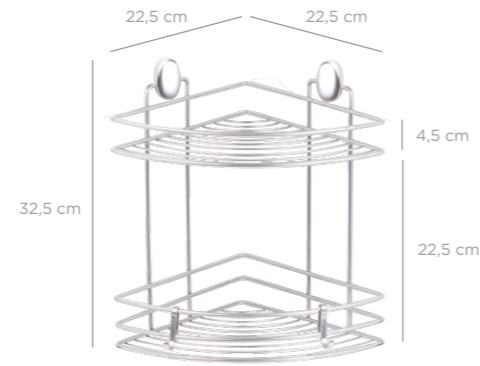

units per package / koli içi adedi	12
carton volume / koli hacmi	0,127
product weight / ürün ağırlığı	982,95 g
carton size / koli ölçüsü	715 X 370 X 470 mm