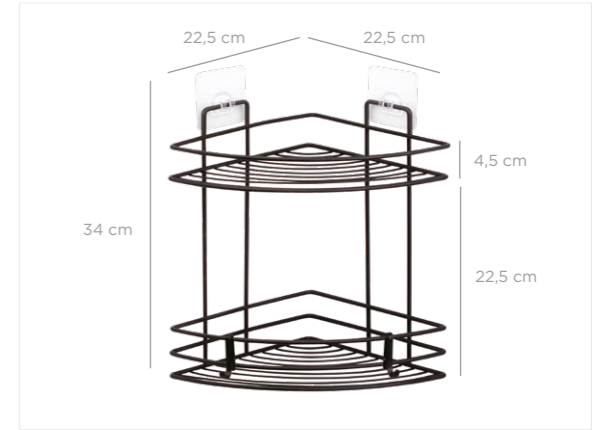

Eco Magic Fix Triangle Corner Organizer Nil 22 Cm Double / Black
Eko Magic Fix Üçgen Köşelik Nil İki Katlı 22 Cm / Siyah