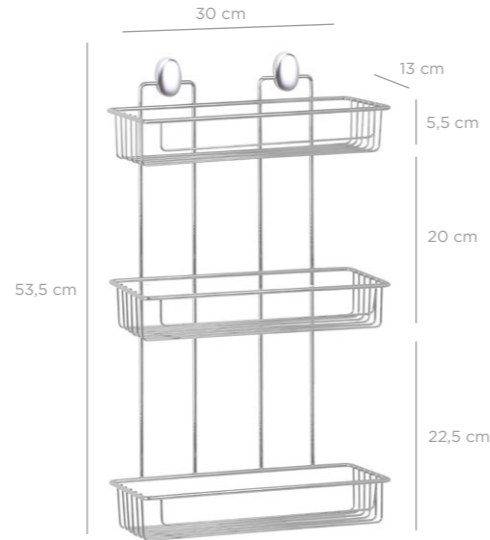

units per package / koli içi adedi	12
carton volume / koli hacmi	0,155
product weight / ürün ağırlığı	1017,85 g
carton size / koli ölçüsü	585 x 430 x 615 mm

8 680801 657263

DS-724