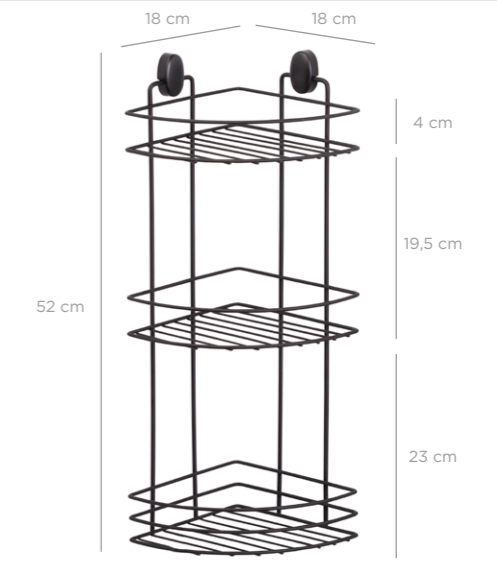

units per package / koli içi adedi	12
carton volume / koli hacmi	0,120
product weight / ürün ağırlığı	848 g
carton size / koli ölçüsü	590 X 520 X 390 mm

8 680801 667170