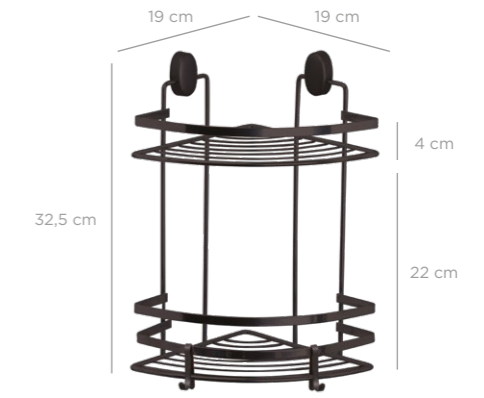

units per package / koli içi adedi	12
carton volume / koli hacmi	0,084
product weight / ürün ağırlığı	715 g
carton size / koli ölçüsü	615 X 415 X 330 mm

DLKB-742