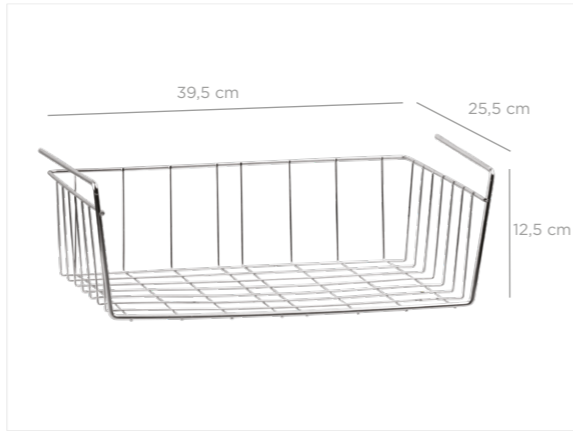

AKB-802

AB-802

AA-802

AS-802

**Cabinet Wire Hanging Basket Shelf / Chrome Color**  
Raf Altı Sepet / Krom Boya

units per package / koli içi adedi	10
carton volume / koli hacmi	0,043
product weight / ürün ağırlığı	427,2 g
carton size / koli ölçüsü	545 x 450 x 170 mm