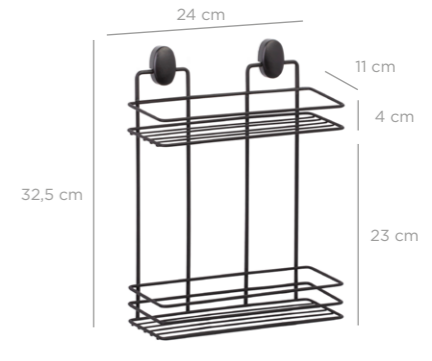

units per package / koli içi adedi	12
carton volume / koli hacmi	0,061
product weight / ürün ağırlığı	645,85 g
carton size / koli ölçüsü	500 x 380 x 320 mm