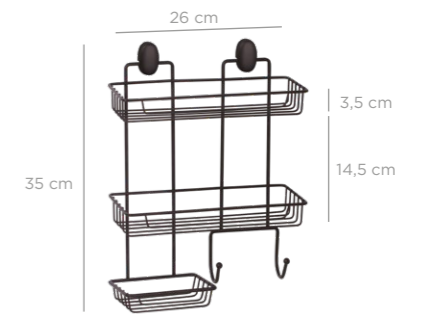

Super Hanging Shower Shampoo Holder / Black
Süper Şampuanlık / Siyah

units per package / koli içi adedi	12
carton volume / koli hacmi	0,078
product weight / ürün ağırlığı	574 g
carton size / koli ölçüsü	680 X 405 X 285 mm