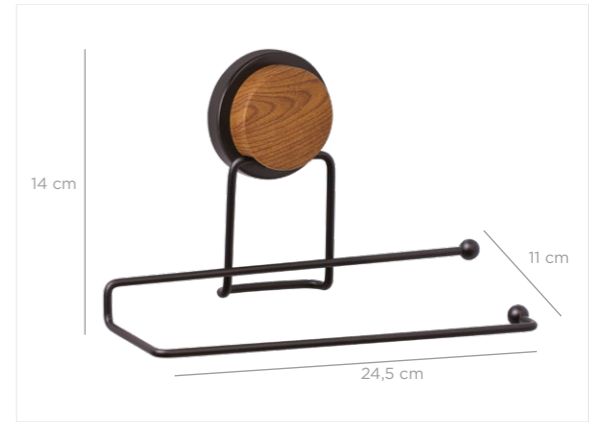

units per package / koli içi adedi	24
carton volume / koli hacmi	0,074
product weight / ürün ağırlığı	260 g
carton size / koli ölçüsü	505 X 380 X 385 mm

Magic Fix Towel Paper Holder / Black-Wooden
Sihirli Yapışkanlı Kağıt Havluluk / Siyah-Ahşap

8 680801 619056