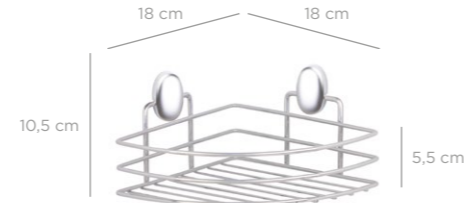

units per package / koli içi adedi	12
carton volume / koli hacmi	0,028
product weight / ürün ağırlığı	311,35 g
carton size / koli ölçüsü	410 X 225 X 290 mm

8 680801 657151

DKB-716