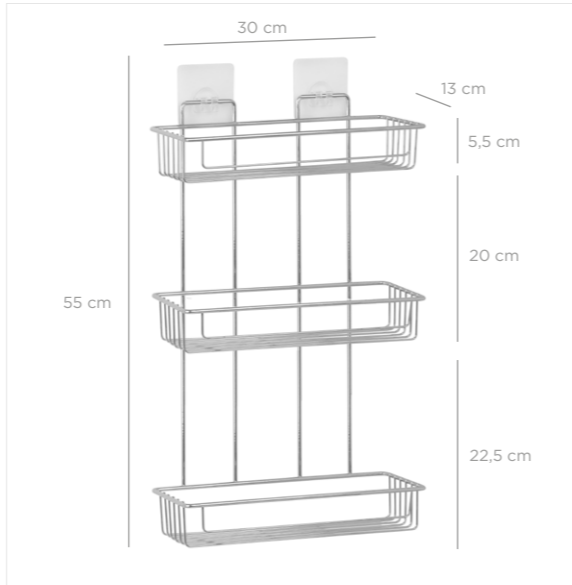

units per package / koli içi adedi	12
carton volume / koli hacmi	0,098
product weight / ürün ağırlığı	685 g
carton size / koli ölçüsü	630 X 425 X 365 mm

MKB-726

Eco Magic Fix Bath Shampoo Holder with basket 13x30 cm Triple / Chrome Color
Eko Magic Fix Şampuanlık Sepetli Üç Katlı 13x30 Cm / Krom Boya

units per package / koli içi adedi	12
carton volume / koli hacmi	0,155
product weight / ürün ağırlığı	1036 g
carton size / koli ölçüsü	585 x 430 x 615 mm

MS-726