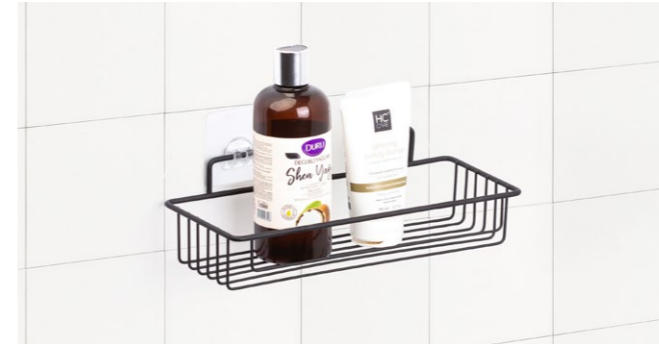

Eco Magic Fix Bath Shampoo Holder with basket 13x30 cm / Black
Eko Magic Fix Banyo Şampuanlık Sepetli 13x30 Cm / Siyah