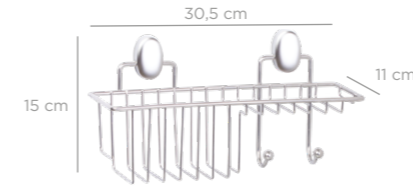

Shower Organizer / Chrome Color
Duş Organizeri / Krom Boya

units per package / koli içi adedi	12
carton volume / koli hacmi	0,039
product weight / ürün ağırlığı	347,35 g
carton size / koli ölçüsü	505 x 325 x 240 mm