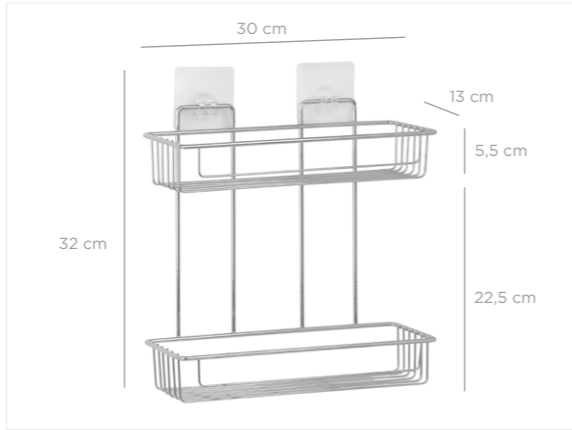

units per package / koli içi adedi	12
carton volume / koli hacmi	0,029
product weight / ürün ağırlığı	307 g
carton size / koli ölçüsü	325 x 320 x 275 mm

MKB-725

Eco Magic Fix Bath Shampoo Holder with basket 13x30 cm Double / Chrome Color
Eko Magic Fix Banyo Şampuanlık Sepetli İki Katlı 13x30 Cm / Krom Boya

units per package / koli içi adedi	12
carton volume / koli hacmi	0,098
product weight / ürün ağırlığı	685 g
carton size / koli ölçüsü	630 X 425 X 365 mm

MS-725