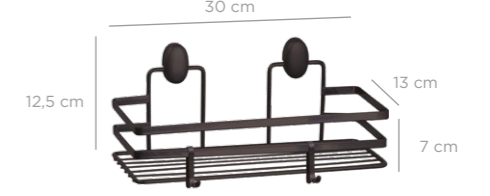

units per package / koli içi adedi	12
carton volume / koli hacmi	0,034
product weight / ürün ağırlığı	512 g
carton size / koli ölçüsü	590 x 330 x 170 mm

Rectangle Bath Shampoo Holder Sheet Bar 13x30 cm/ Black
Dikdörtgen Banyo Şampuanlık Lamalı 13x30 Cm / Siyah

DLS-750