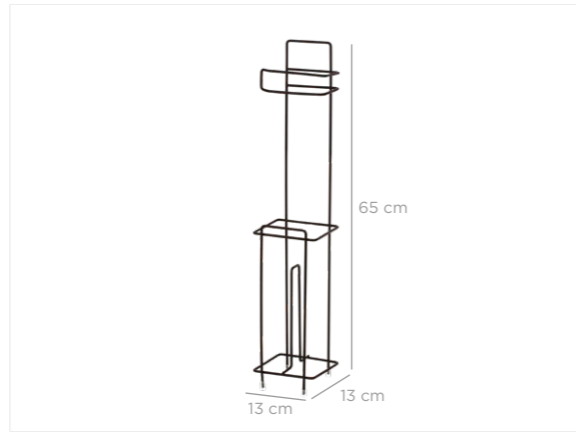

AS-753

AB-753

AKB-753

units per package / koli içi adedi	12
carton volume / koli hacmi	0,084
product weight / ürün ağırlığı	g
carton size / koli ölçüsü	670 x 300 x 420 mm