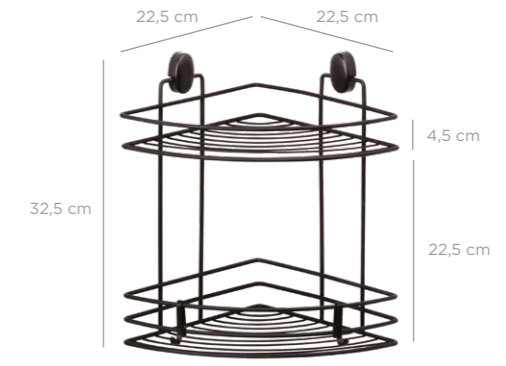

units per package / koli içi adedi	12
carton volume / koli hacmi	0,127
product weight / ürün ağırlığı	982,95 g
carton size / koli ölçüsü	715 X 370 X 470 mm

DS-728

DKB-729