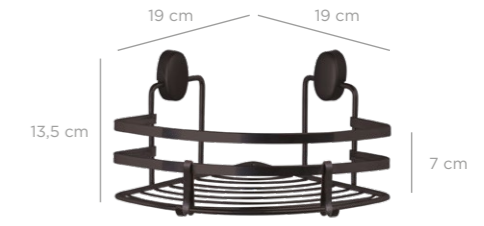

units per package / koli içi adedi	12
carton volume / koli hacmi	0,033
product weight / ürün ağırlığı	363 g
carton size / koli ölçüsü	450 X 355 X 205 mm

DLKB-741