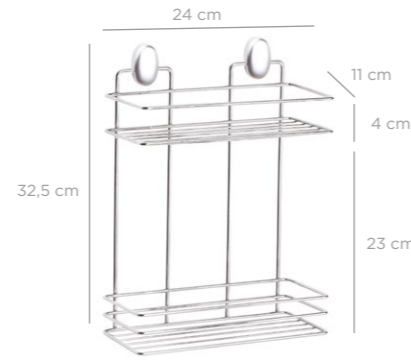

units per package / koli içi adedi	12
carton volume / koli hacmi	0,061
product weight / ürün ağırlığı	645,85 g
carton size / koli ölçüsü	500 x 380 x 320 mm