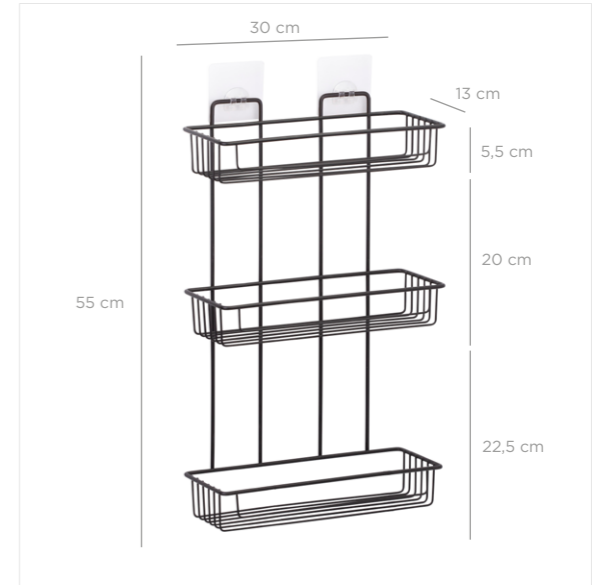

Eco Magic Fix Bath Shampoo Holder with basket 13x30 cm Triple / Black
Eko Magic Fix Şampuanlık Sepetli Üç Katlı 13x30 Cm / Siyah

units per package / koli içi adedi	12
carton volume / koli hacmi	0,155
product weight / ürün ağırlığı	1036 g
carton size / koli ölçüsü	585 x 430 x 615 mm