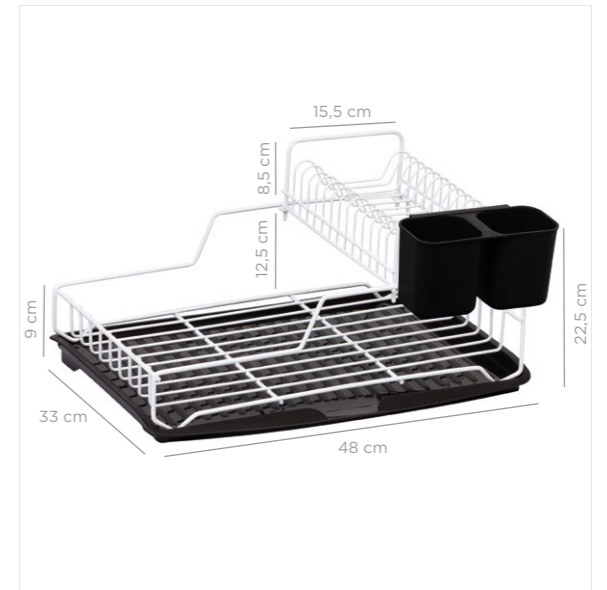

TB-846

Stella Two Tier Foldable Dish Rack / White
Stella Çift Katlı Tabaklık / Beyaz

units per package / koli içi adedi	6
carton volume / koli hacmi	0,167
product weight / ürün ağırlığı	0,000 g
carton size / koli ölçüsü	685 x 490 x 500 mm