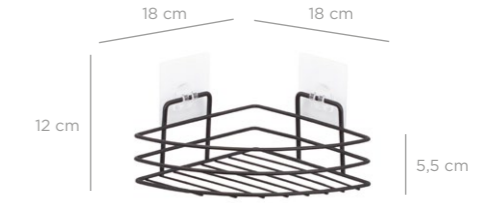

units per package / koli içi adedi	12
carton volume / koli hacmi	0,027
product weight / ürün ağırlığı	336 g
carton size / koli ölçüsü	410 X 225 X 290 mm

8 680801 619156

MS-716