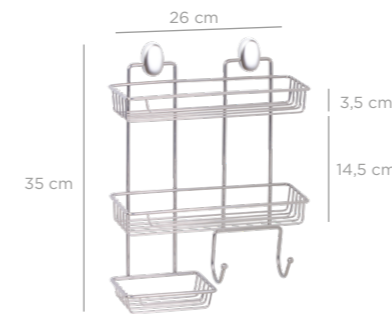

Super Hanging Shower Shampoo Holder / Chrome Color
Süper Şampuanlık / Krom Boya

units per package / koli içi adedi	12
carton volume / koli hacmi	0,078
product weight / ürün ağırlığı	574 g
carton size / koli ölçüsü	680 X 405 X 285 mm