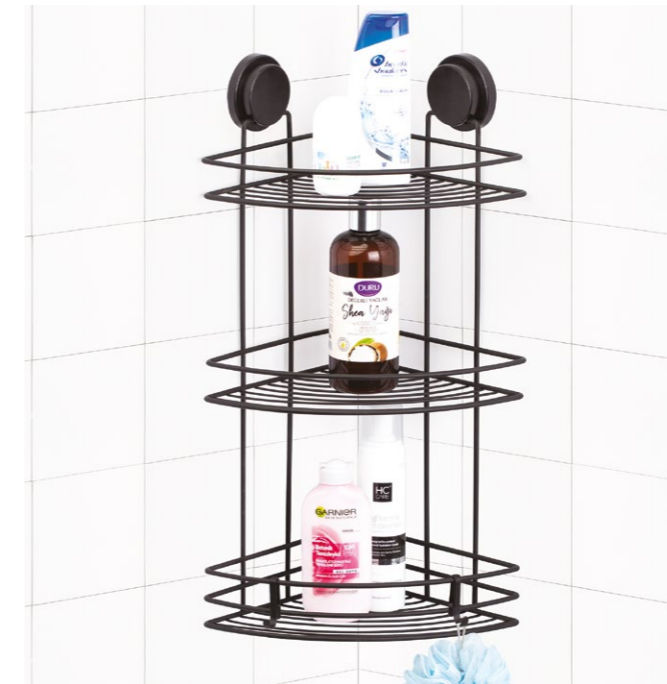

Magic Fix Triangle Corner Organizer 22 cm Triple / Black
Magic Fix Üçgen Köşelik 3 Katlı 22 Cm / Siyah

units per package / koli içi adedi	12
carton volume / koli hacmi	0,190
product weight / ürün ağırlığı	0 g
carton size / koli ölçüsü	715 x 570 x 465 mm