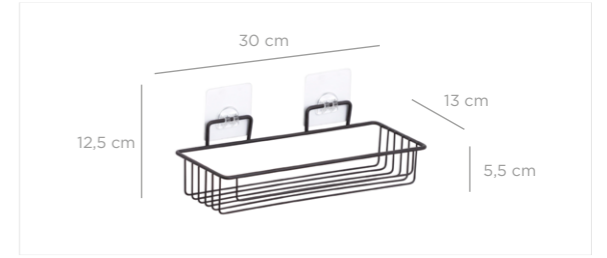

Eco Magic Fix Bath Shampoo Holder with basket 13x30 cm / Black
Eko Magic Fix Banyo Şampuanlık Sepetli 13x30 Cm / Siyah