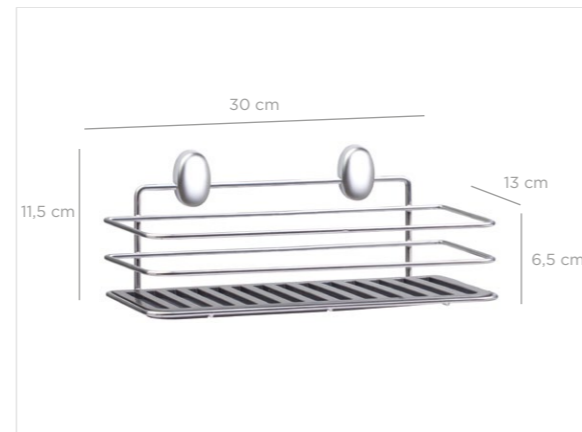

units per package / koli içi adedi	12
carton volume / koli hacmi	0,038
product weight / ürün ağırlığı	0 g
carton size / koli ölçüsü	430x290x310 mm