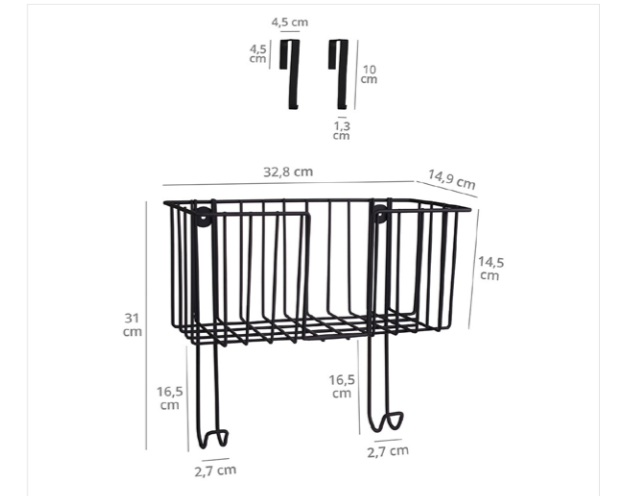

**Over The Door / Wall Mount Iron & Ironing Board Hanger**  
Multi Fonksiyonel Ütü Masa Askısı / Beyaz

AB-790

units per package / koli içi adedi	6
carton volume / koli hacmi	-
product weight / ürün ağırlığı	700 g
carton size / koli ölçüsü	-