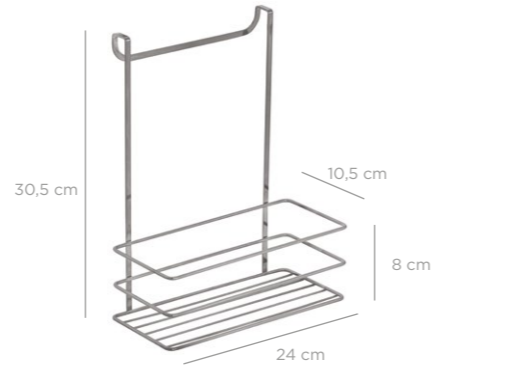

units per package / koli içi adedi	8
carton volume / koli hacmi	0,044
product weight / ürün ağırlığı	333,6 g
carton size / koli ölçüsü	635 X 260 X 265 mm

AKB-758

AB-758

AA-758

AS-758

units per package / koli içi adedi	12
carton volume / koli hacmi	0,078
product weight / ürün ağırlığı	512,6 g
carton size / koli ölçüsü	505 x 395 x 380 mm

AKB-759

AB-759

AA-759

AS-759

units per package / koli içi adedi	24
carton volume / koli hacmi	0,043
product weight / ürün ağırlığı	240,6 g
carton size / koli ölçüsü	545 x 450 x 170 mm

AKB-760

AB-760

AA-760

AS-760

units per package / koli içi adedi	24
carton volume / koli hacmi	0,041
product weight / ürün ağırlığı	252,8 g
carton size / koli ölçüsü	545 x 450 x 170 mm

AKB-761

AB-761

AA-761

AS-761

units per package / koli içi adedi	6
carton volume / koli hacmi	0,045
product weight / ürün ağırlığı	552,9 g
carton size / koli ölçüsü	635 X 260 X 265 mm

AKB-764

AB-764

AA-764

AS-764

Mini Dish Rack Drainer / Chrome Color
Mini Tabaklık / Krom Boya

units per package / koli içi adedi	24
carton volume / koli hacmi	0,042
product weight / ürün ağırlığı	234,2 g
carton size / koli ölçüsü	545 X 450 X 170 mm

AKB-765

AB-765

AA-765

AS-765