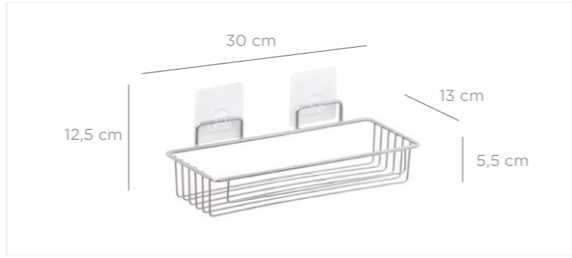

MKB-724

Eco Magic Fix Bath Shampoo Holder with basket 13x30 cm / Chrome Color
Eko Magic Fix Banyo Şampuanlık Sepetli 13x30 Cm / Krom Boya

units per package / koli içi adedi	12
carton volume / koli hacmi	0,029
product weight / ürün ağırlığı	307 g
carton size / koli ölçüsü	325 x 320 x 275 mm

MS-724