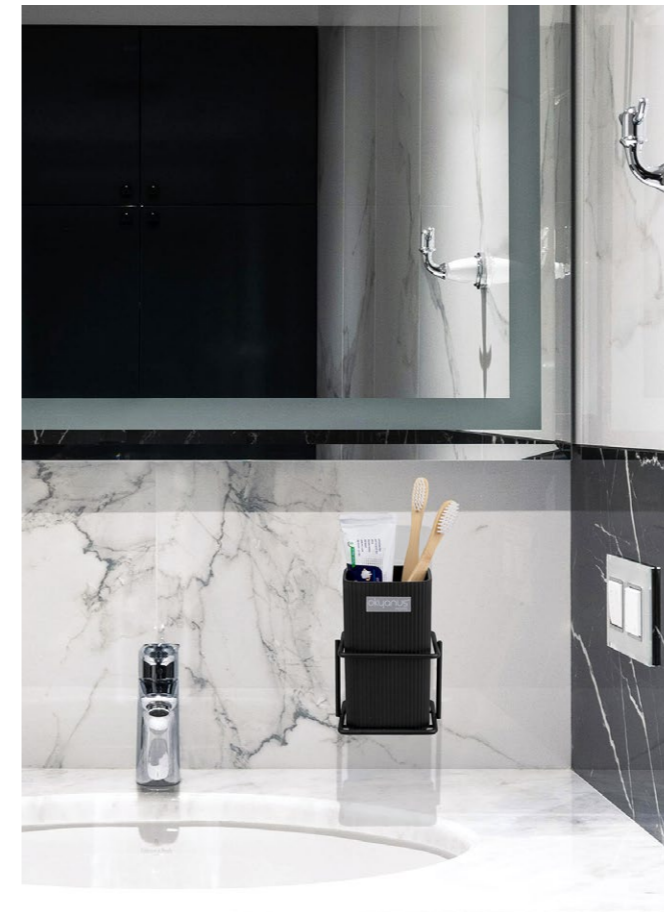

## Eko Magic Standlı Mina Kare Diş Fırçalık / Beyaz

units per package / koli içi adedi	-
carton volume / koli hacmi	-
product weight / ürün ağırlığı	-
carton size / koli ölçüsü	-

AS-799S-426