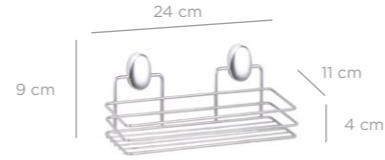

units per package / koli içi adedi	12
carton volume / koli hacmi	0,016
product weight / ürün ağırlığı	305,35 g
carton size / koli ölçüsü	410 X 250 X 155 mm