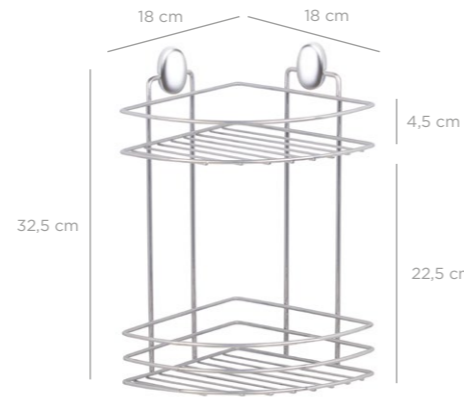

units per package / koli içi adedi	12
carton volume / koli hacmi	0,081
product weight / ürün ağırlığı	577,85 g
carton size / koli ölçüsü	625 x 330 x 390 mm

8 680801 657164

DKB-717