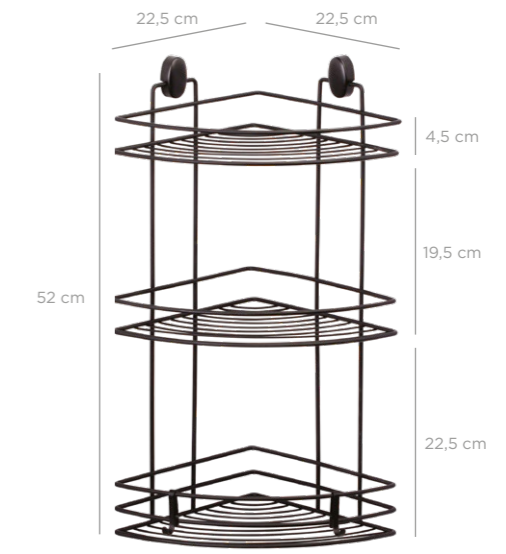

units per package / koli içi adedi	12
carton volume / koli hacmi	0,190
product weight / ürün ağırlığı	1402,95 g
carton size / koli ölçüsü	715 x 570 x 465 mm

DS-729