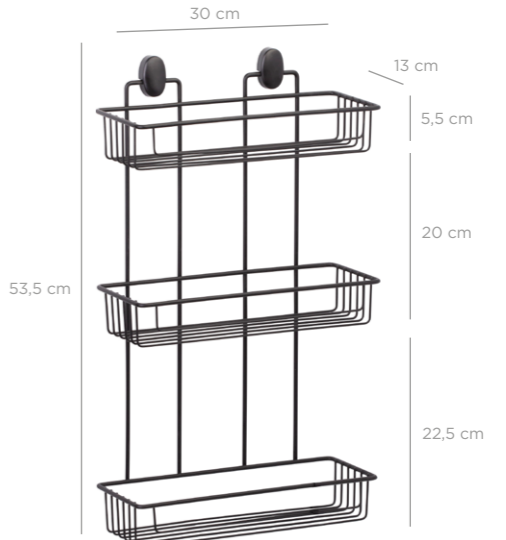

units per package / koli içi adedi	12
carton volume / koli hacmi	0,155
product weight / ürün ağırlığı	1017,85 g
carton size / koli ölçüsü	585 x 430 x 615 mm

8 680801 667262