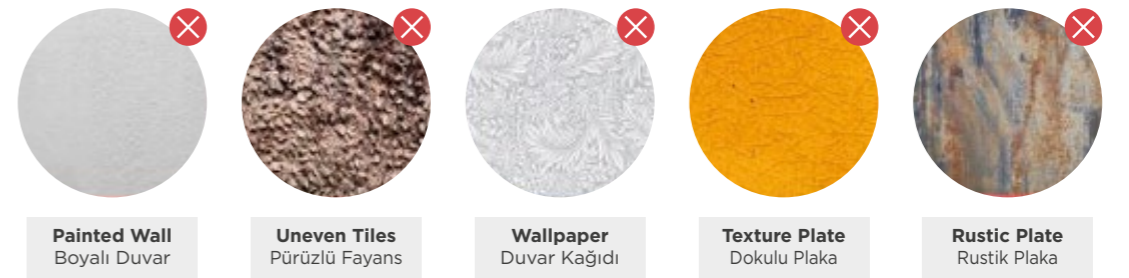

**Suitable Walls for Installation : Smooth Hard Surface**

Montaja Uygun Duvarlar : Pürüzsüz Sert Yüzey

**Not Suitable Walls for Installation : Rough Surface**

Montaja Uygun Olmayan Duvarlar : Pürüzlü Yüzey