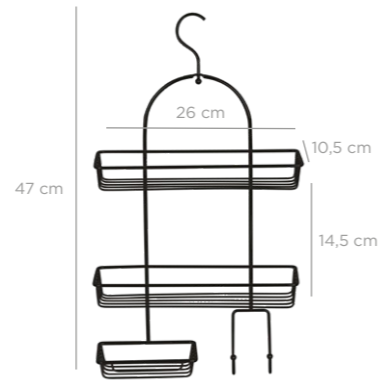

units per package / koli içi adedi	6
carton volume / koli hacmi	0,129
product weight / ürün ağırlığı	741,2 g
carton size / koli ölçüsü	680 x 570 x 325 mm

AKB-808

AB-808

AS-808

Super Shower Caddy / Chrome Color  
Askılı Süper Duş Rafı / Krom Boya