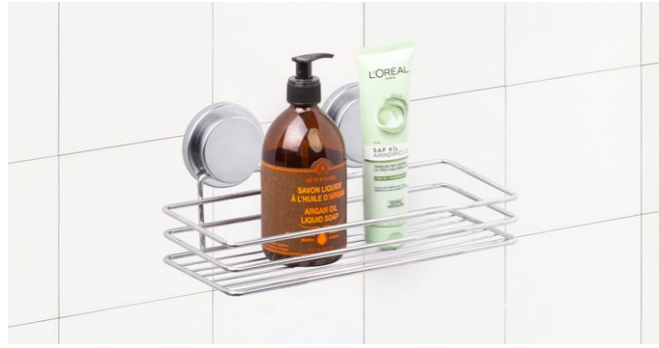

MGKB-730

units per package / koli içi adedi	12
carton volume / koli hacmi	0,034
product weight / ürün ağırlığı	594 g
carton size / koli ölçüsü	370 X 320 X 285 mm

Magic Fix Rectangle Bath Shampoo Holder 13x30 cm / Chrome Color
Magic Fix Dikdörtgen Banyo Şampuanlık 13x30 Cm / Krom Boya

MGKB-731