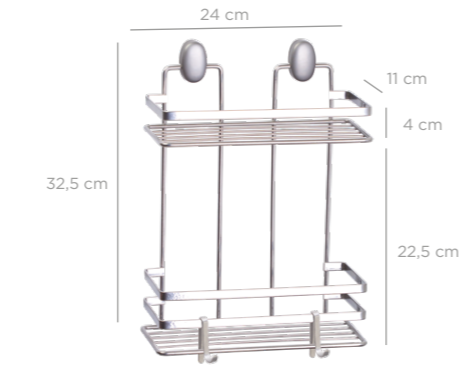

8 680801 627433

DLS-743

units per package / koli içi adedi	12
carton volume / koli hacmi	0,023
product weight / ürün ağırlığı	377 g
carton size / koli ölçüsü	350 x 255 x 265 mm

8 680801 637432

DLKB-744

**Rectangle Bath Shampoo Holder Sheet Bar 11X24 cm Double / Chrome Color**  
Dikdörtgen Banyo Şampuanlık Lamalı 2 Katlı 11x24 Cm / Krom Boya