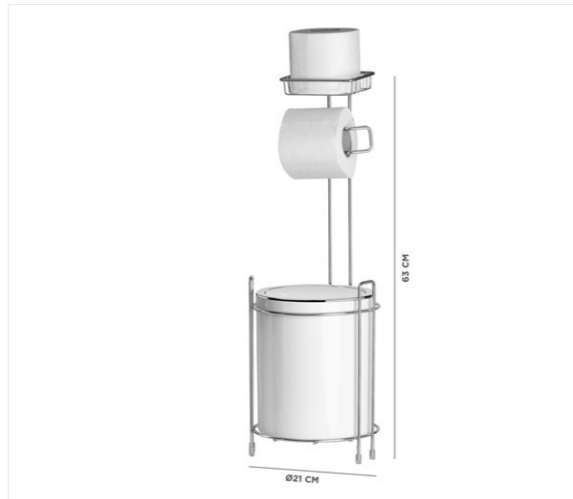

AK-755B

units per package / koli içi adedi	6
carton volume / koli hacmi	0,187
product weight / ürün ağırlığı	1640 g
carton size / koli ölçüsü	655 X 440 X 650 mm

Round Wc Stand With Dustbin and Toilet Paper Holder / Chrome
Yedekli Wc Kağıtlık ve Yuvarlak Çöp Kovası / Krom