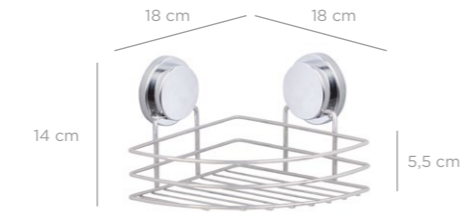

MGS-714W

8 680801 619148

MGKB-715

**Magic Fix Triangle Corner Organizer 18 cm / Chrome Color**  
Magic Fix Üçgen Köşelik 18 Cm / Krom Boya

units per package / koli içi adedi	12
carton volume / koli hacmi	0,027
product weight / ürün ağırlığı	455 g
carton size / koli ölçüsü	410 X 225 X 290 mm