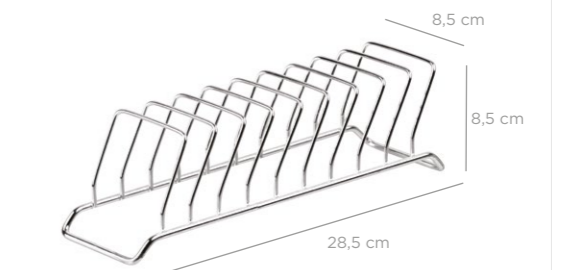

units per package / koli içi adedi	24
carton volume / koli hacmi	0,042
product weight / ürün ağırlığı	234,2 g
carton size / koli ölçüsü	545 X 450 X 170 mm

AKB-765

AB-765

AA-765

AS-765