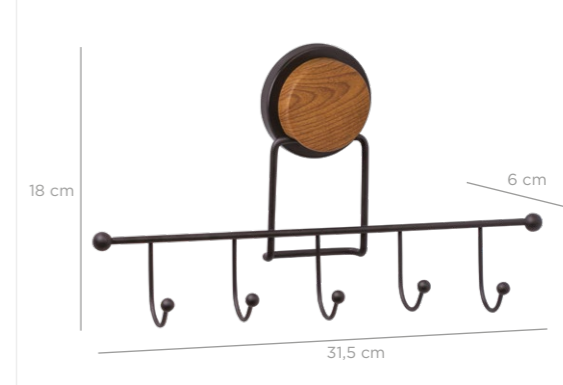

units per package / koli içi adedi	24
carton volume / koli hacmi	0,071
product weight / ürün ağırlığı	260 g
carton size / koli ölçüsü	535 X 340 X 395 mm

MGS-702W

8 680801 619025