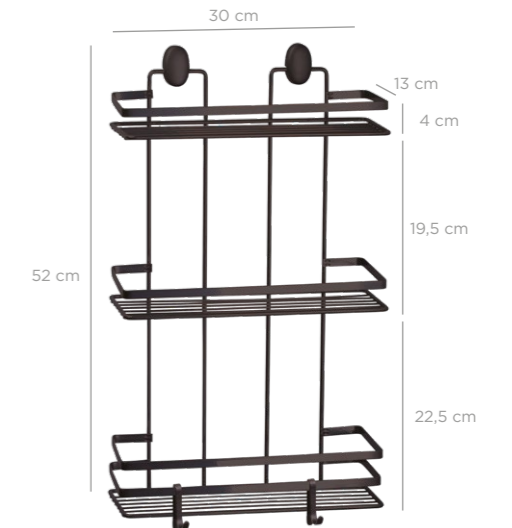

units per package / koli içi adedi	12
carton volume / koli hacmi	0,148
product weight / ürün ağırlığı	1267 g
carton size / koli ölçüsü	620 x 455 x 525 mm