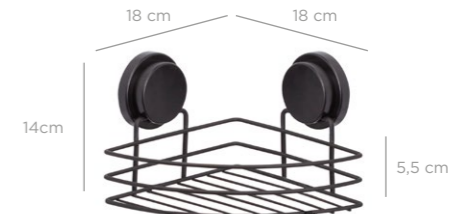

units per package / koli içi adedi	12
carton volume / koli hacmi	0,027
product weight / ürün ağırlığı	455 g
carton size / koli ölçüsü	410 X 225 X 290 mm

MGKB-716