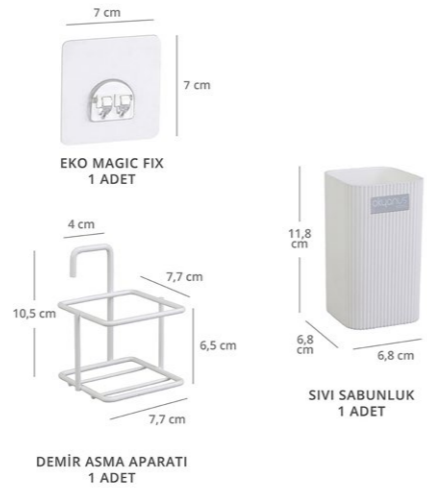

AB-799B-426

Eko Magic Standlı Mina Kare Diş Fırçalık / Beyaz

units per package / koli içi adedi	-
carton volume / koli hacmi	-
product weight / ürün ağırlığı	-
carton size / koli ölçüsü	-