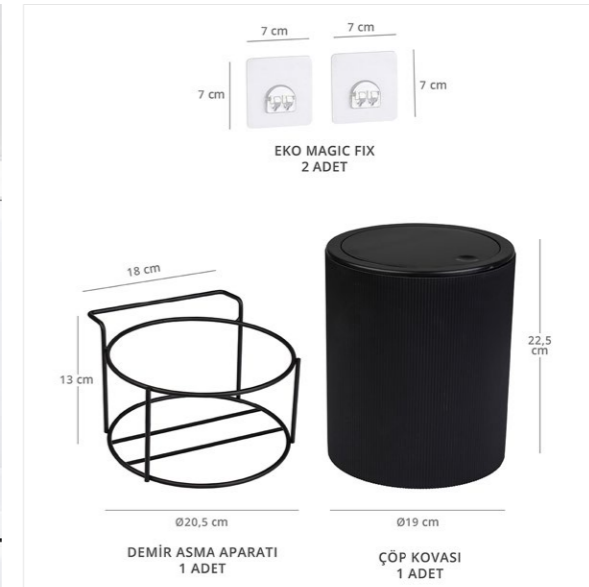

MS-860S-433

Eko Magic Askılı Yuvarlak Mina Çöp Kovası / Siyah

units per package / koli içi adedi	6
carton volume / koli hacmi	0,0749
product weight / ürün ağırlığı	-
carton size / koli ölçüsü	650x435x265 mm