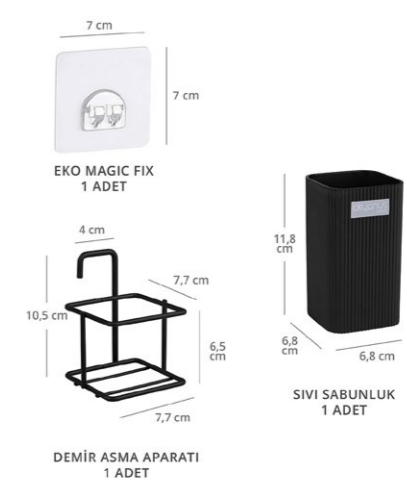

## Eko Magic Standlı Mina Kare Diş Fırçalık / Beyaz

units per package / koli içi adedi	-
carton volume / koli hacmi	-
product weight / ürün ağırlığı	-
carton size / koli ölçüsü	-

AS-799S-426