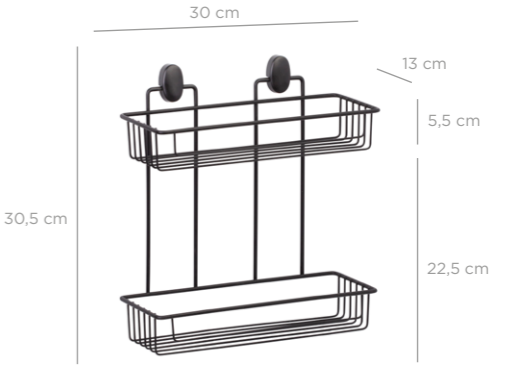

units per package / koli içi adedi	12
carton volume / koli hacmi	0,097
product weight / ürün ağırlığı	665,85 g
carton size / koli ölçüsü	630 X 425 X 365 mm

8 680801 667255

DS-726