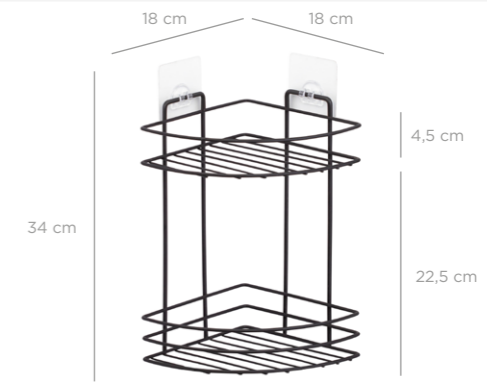

units per package / koli içi adedi	12
carton volume / koli hacmi	0,080
product weight / ürün ağırlığı	598 g
carton size / koli ölçüsü	625 x 330 x 390 mm

8 680801 619162

MS-717