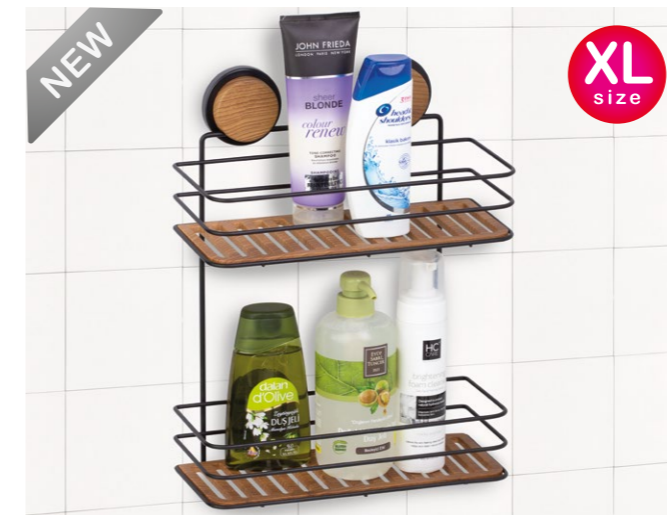

Twix Two Tier Magic Fix Shower Corner 21 cm / Black-Wooden
Twix Magic Üçgen Şampuanlık İki Katlı 21 cm / Siyah-Ahşap

units per package / koli içi adedi	8
carton volume / koli hacmi	0,08
product weight / ürün ağırlığı	0 g
carton size / koli ölçüsü	620x400x332 mm

Twix Two Tier Magic Fix Rectangle Shampoo Holder 13x30 cm / Black-Wooden
Twix Magic Dikdörtgen Şampuanlık İki Katlı 13x30 cm / Siyah-Ahşap