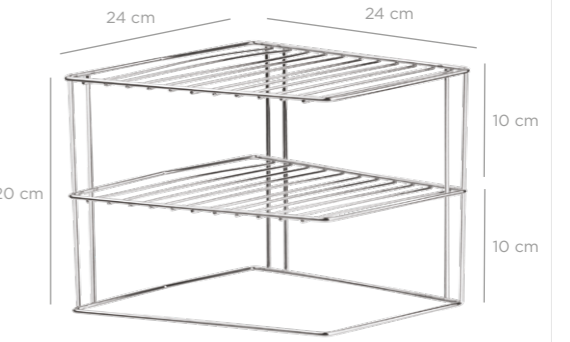

AKB-761

AB-761

AA-761

AS-761

**Double Tier Cabinet Corner Shelf Organizer / Chrome Color**  
Dolap İçi Köşe Organizer Katlı / Krom Boya

units per package / koli içi adedi	6
carton volume / koli hacmi	0,045
product weight / ürün ağırlığı	552,9 g
carton size / koli ölçüsü	635 X 260 X 265 mm