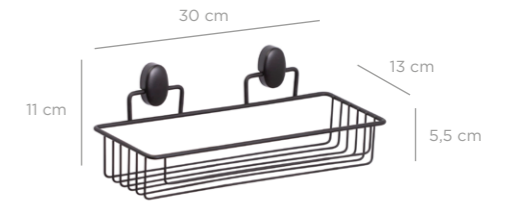

units per package / koli içi adedi	12
carton volume / koli hacmi	0,03
product weight / ürün ağırlığı	282,35 g
carton size / koli ölçüsü	325 x 320 x 275 mm

8 680801 667248

DS-725