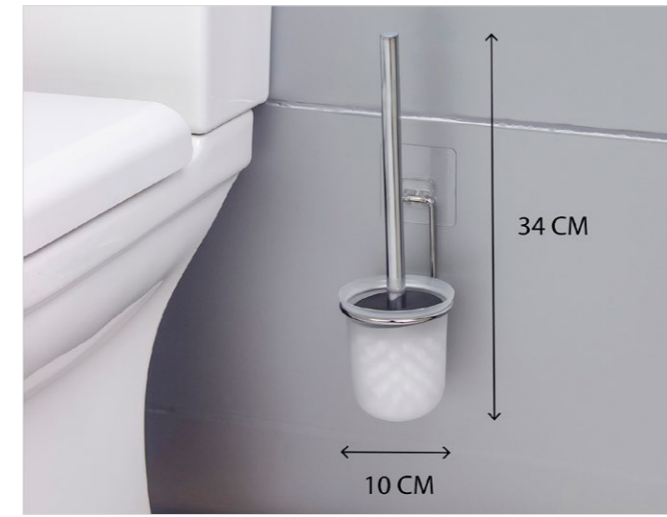

Eco Magic Fix with WC Brush Stand / Chrome
Eko Magic fix Wc Fırçalık / Krom