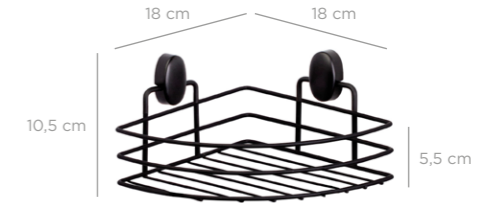

units per package / koli içi adedi	12
carton volume / koli hacmi	0,028
product weight / ürün ağırlığı	311,35 g
carton size / koli ölçüsü	410 X 225 X 290 mm

8 680801 667156

DS-716