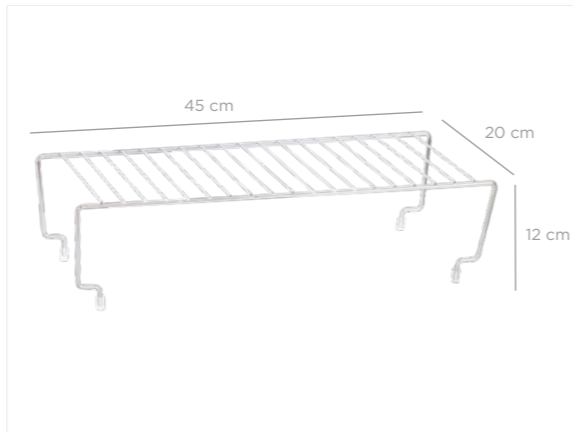

units per package / koli içi adedi	16
carton volume / koli hacmi	0,043
product weight / ürün ağırlığı	376,5 g
carton size / koli ölçüsü	545 X 450 X 170 mm

AKB-786

AB-786

AA-786

AS-786