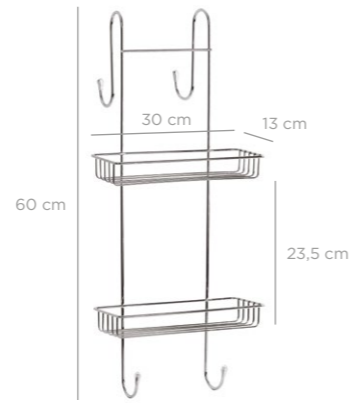

units per package / koli içi adedi	4
carton volume / koli hacmi	0,063
product weight / ürün ağırlığı	553,2 g
carton size / koli ölçüsü	645 X 345 X 275 mm

AKB-752

AB-752

AS-752

Shower Shampoo Holder Maxi / Chrome Color  
Duşakabin Şampuanlık Maxi / Krom Boya