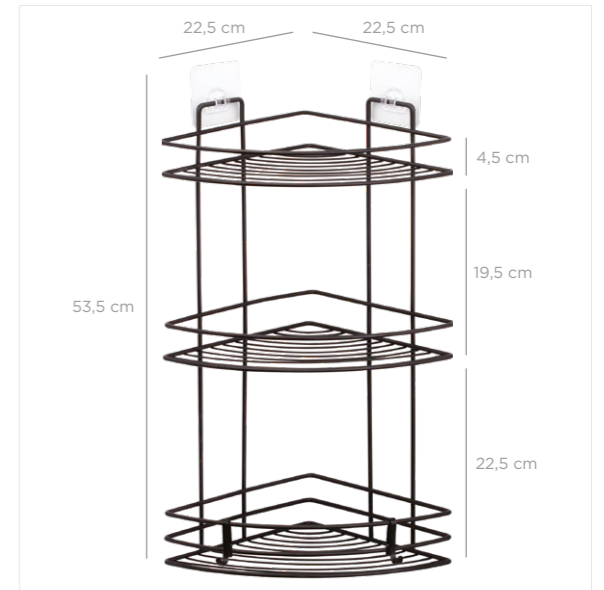

Eco Magic Fix Triangle Corner Organizer Nil 22 Cm Triple / Black
Eko Magic Fix Üçgen Köşelik Nil Üç Katlı 22 Cm / Siyah

units per package / koli içi adedi	12
carton volume / koli hacmi	0,190
product weight / ürün ağırlığı	1421 g
carton size / koli ölçüsü	715 x 570 x 465 mm