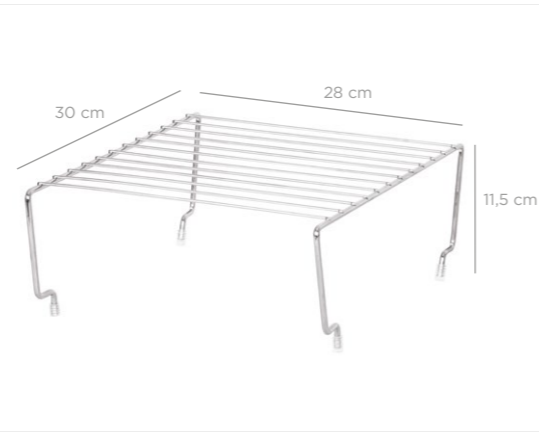

AKB-765

AB-765

AA-765

AS-765

**Practical Shelf 28x30cm / Chrome Color**  
Pratik Raf 28x30 / Krom Boya

units per package / koli içi adedi	24
carton volume / koli hacmi	0,038
product weight / ürün ağırlığı	299,8 g
carton size / koli ölçüsü	355 x 330 x 315 mm