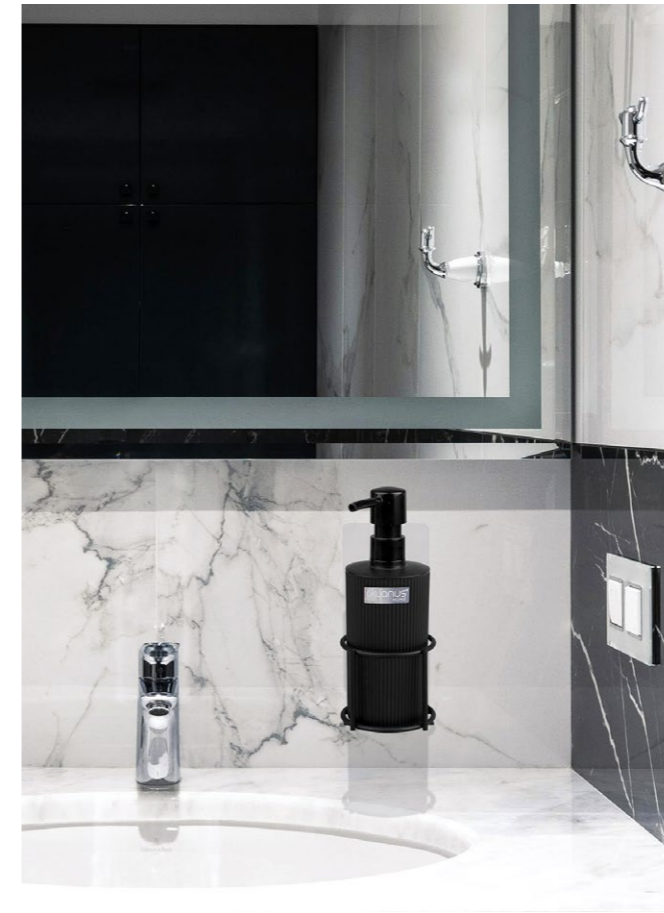

AS-798S-435

Eko Magic Standlı Mina Yuvarlak Sıvı Sabunluk / Siyah

units per package / koli içi adedi	-
carton volume / koli hacmi	-
product weight / ürün ağırlığı	-
carton size / koli ölçüsü	-