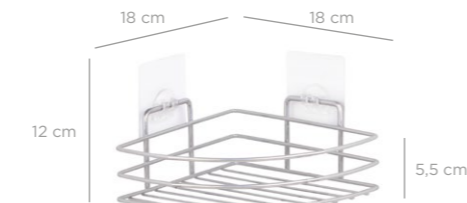

**Dry it and reuse**  
Kurutun ve tekrar kullanın

MKB-715

**Eco Magic Fix Triangle Corner Organizer 18 cm / Chrome Color**  
Eko Magic Fix Üçgen Köşelik 18 Cm / Krom Boya

units per package / koli içi adedi	12
carton volume / koli hacmi	0,027
product weight / ürün ağırlığı	336 g
carton size / koli ölçüsü	410 X 225 X 290 mm