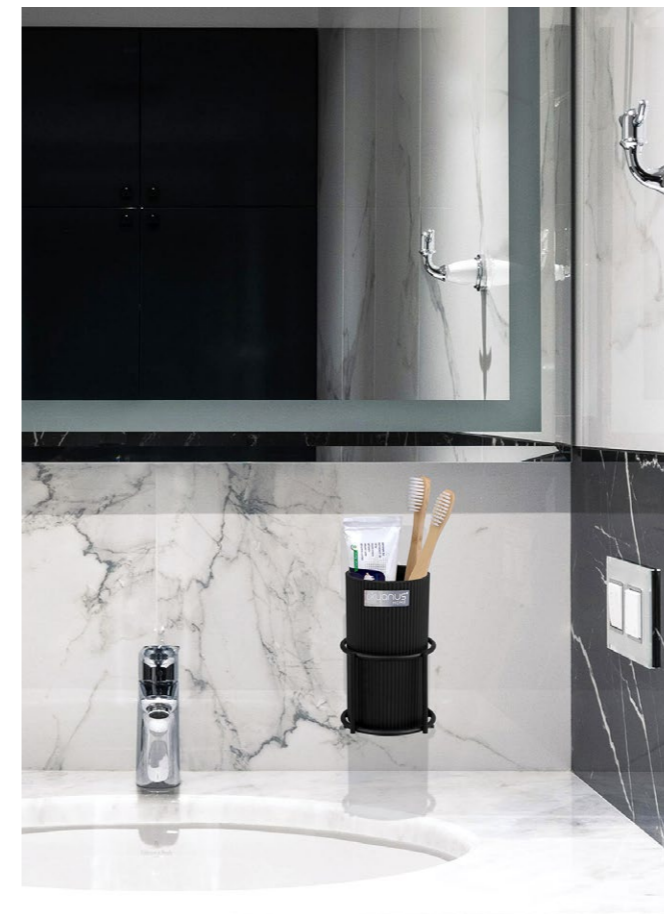

## Eko Magic Standlı Mina Yuvarlak Diş Fırçalık / Beyaz

units per package / koli içi adedi	-
carton volume / koli hacmi	-
product weight / ürün ağırlığı	-
carton size / koli ölçüsü	-

AS-798S-436