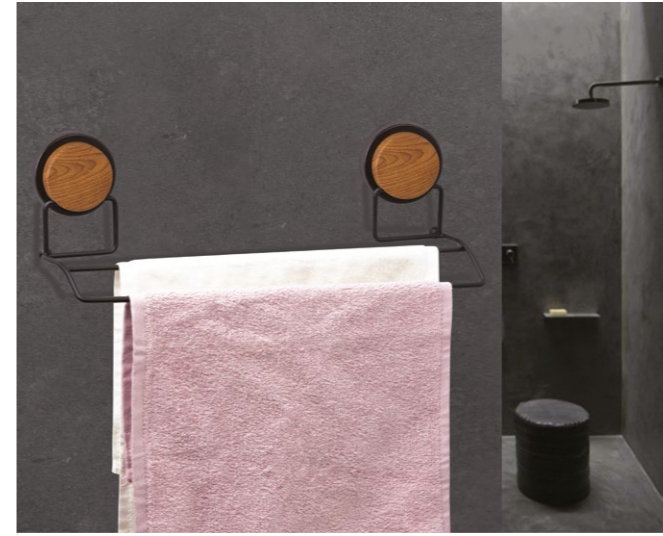

units per package / koli içi adedi	24
carton volume / koli hacmi	0,112
product weight / ürün ağırlığı	392 g
carton size / koli ölçüsü	585 x 425 x 450 mm

Magic Fix Long Towel Holder / Black-Wooden
Sihirli Yapışkanlı Uzun Havluluk / Siyah-Ahşap

MGS-707W