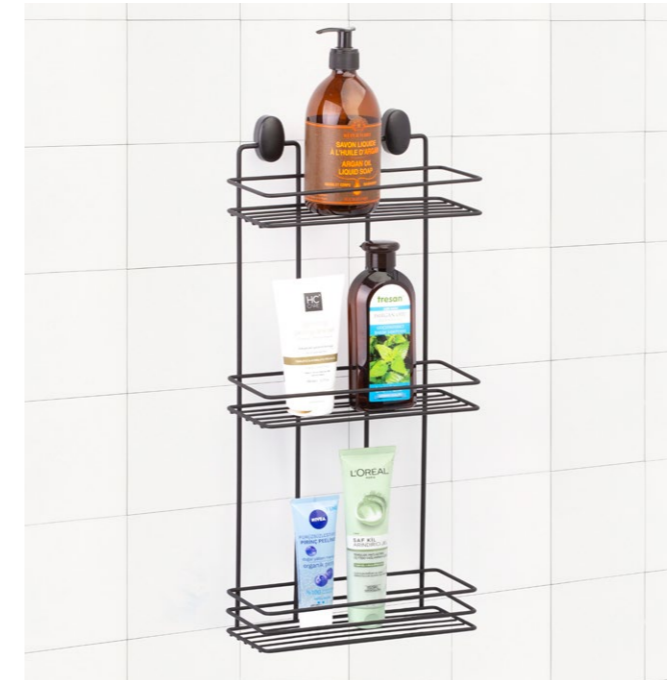

8 680801 667201

DS-720

Bath Shampoo Holder 11x24 cm Triple / Black
Dübelli Banyo Şampuanlık Üç Katlı 11x24 Cm / Siyah