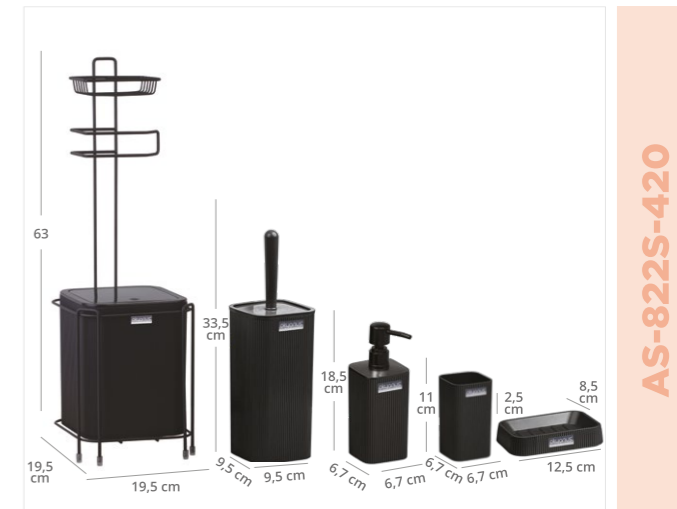

AS-822S-420

units per package / koli içi adedi	6
carton volume / koli hacmi	0,204
product weight / ürün ağırlığı	2056 g
carton size / koli ölçüsü	700 X 440 X 660 mm