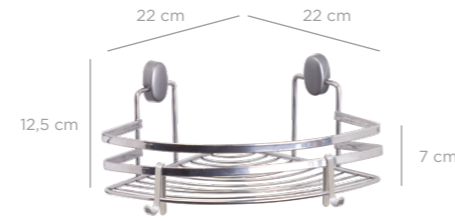

8 680801 637456

DLKB-746

**Triangle Corner Organizer Sheet Bar 22 cm / Chrome Color**  
Üçgen Köşelik Lamalı 22 Cm / Krom Boya

units per package / koli içi adedi	12
carton volume / koli hacmi	0,068
product weight / ürün ağırlığı	419 g
carton size / koli ölçüsü	605 X 470 X 240 mm