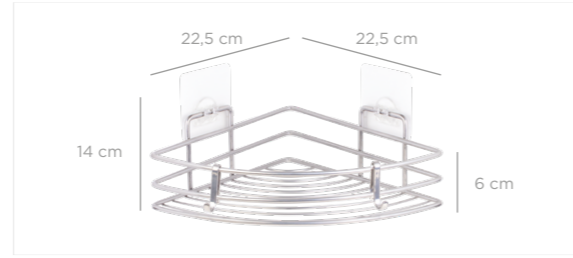

MKB-727

Eco Magic Fix Triangle Corner Organizer Nil 22 Cm / Chrome Color
Eko Magic Fix Üçgen Köşelik Nil 22 Cm / Krom Boya

units per package / koli içi adedi	12
carton volume / koli hacmi	0,037
product weight / ürün ağırlığı	702 g
carton size / koli ölçüsü	585 X 250 X 255 mm

MS-727