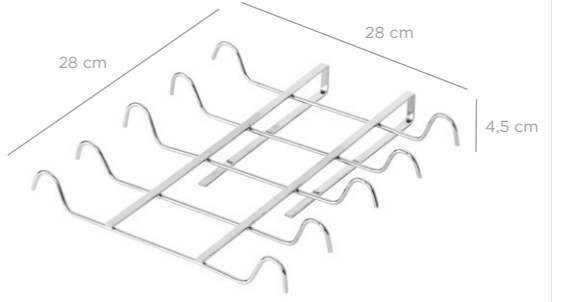

units per package / koli içi adedi	24
carton volume / koli hacmi	0,041
product weight / ürün ağırlığı	252,8 g
carton size / koli ölçüsü	545 x 450 x 170 mm

AKB-761

AB-761

AA-761

AS-761