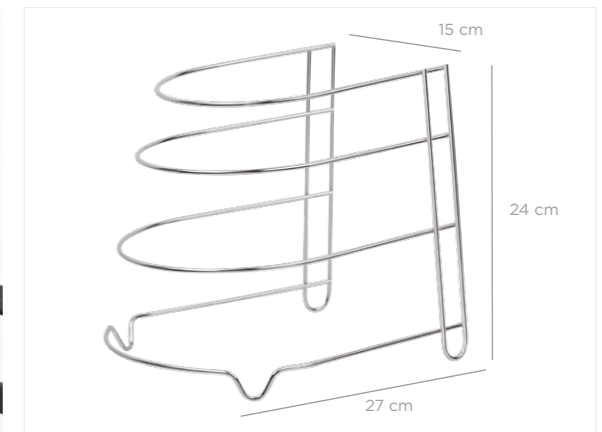

units per package / koli içi adedi	12
carton volume / koli hacmi	0,044
product weight / ürün ağırlığı	349,9 g
carton size / koli ölçüsü	635 x 260 x 265 mm

AKB-795

AB-795

AA-795

AS-795