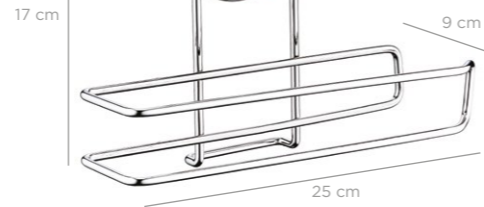

units per package / koli içi adedi	24
carton volume / koli hacmi	0,082
product weight / ürün ağırlığı	336 g
carton size / koli ölçüsü	775 x 275 x 385 mm

8 680801 629093

MGS-709W