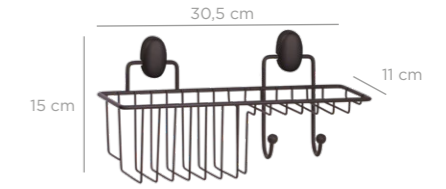

### STEP / ADIM 4

Put the cover on the product wire  
Kapağı ürünün teline geçirin

dowel / dübel

screw / vida

DKB-737

DS-737

Shower Organizer / Chrome Color  
Duş Organizeri / Krom Boya

units per package / koli içi adedi	12
carton volume / koli hacmi	0,039
product weight / ürün ağırlığı	347,35 g
carton size / koli ölçüsü	505 x 325 x 240 mm