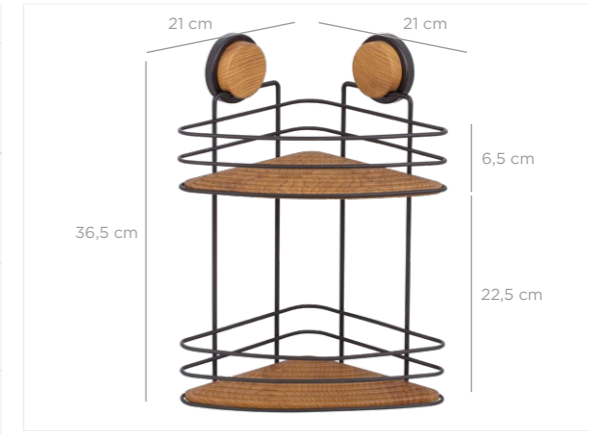

units per package / koli içi adedi	6
carton volume / koli hacmi	0,608
product weight / ürün ağırlığı	852 g
carton size / koli ölçüsü	650 x 390 x 240 mm