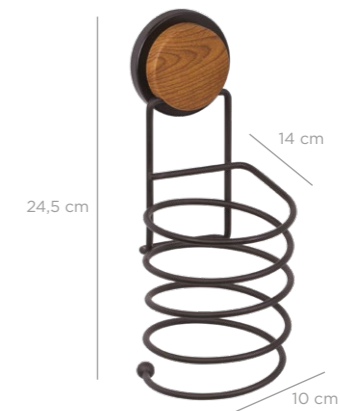

units per package / koli içi adedi	12
carton volume / koli hacmi	0,039
product weight / ürün ağırlığı	413 g
carton size / koli ölçüsü	410 x 350 x 270 mm

8 680801 619100

MGK-711W