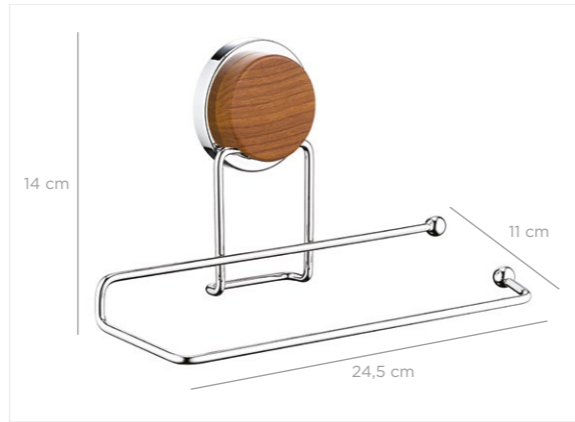

units per package / koli içi adedi	24
carton volume / koli hacmi	0,074
product weight / ürün ağırlığı	260 g
carton size / koli ölçüsü	505 X 380 X 385 mm

Magic Fix Towel Paper Holder / Chrome-Wooden
Sihirli Yapışkanlı Kağıt Havluluk / Krom-Ahşap

8 680801 629055

MGS-705W