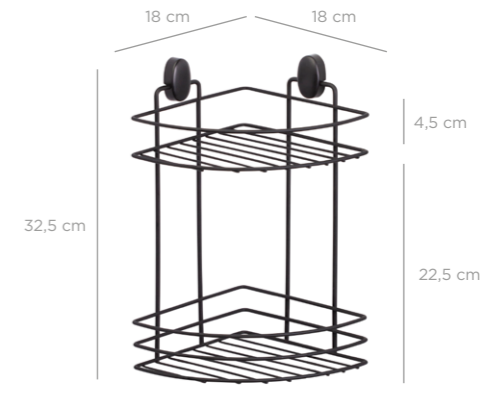

units per package / koli içi adedi	12
carton volume / koli hacmi	0,081
product weight / ürün ağırlığı	577,85 g
carton size / koli ölçüsü	625 x 330 x 390 mm

8 680801 667163

DS-717