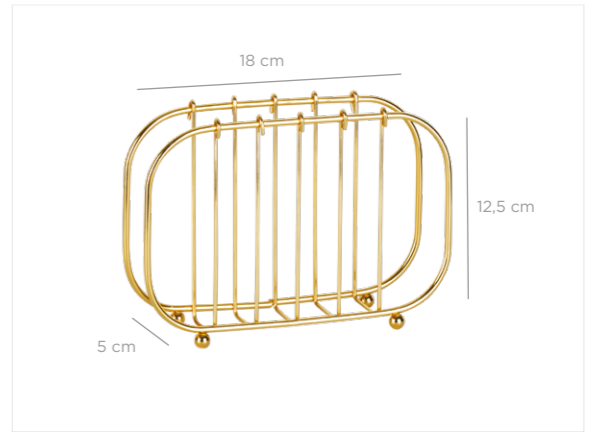

units per package / koli içi adedi	24
carton volume / koli hacmi	0,022
product weight / ürün ağırlığı	0000 g
carton size / koli ölçüsü	380 X 365 X 145 mm

AA-810

AK-810

AS-810