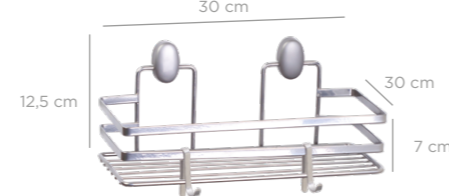

DLKB-749

units per package / koli içi adedi	12
carton volume / koli hacmi	0,034
product weight / ürün ağırlığı	512 g
carton size / koli ölçüsü	590 x 330 x 170 mm

Rectangle Bath Shampoo Holder Sheet Bar 13x30 cm / Chrome Color
Dikdörtgen Banyo Şampuanlık Lamalı 13x30 Cm / Krom Boya

DLKB-750