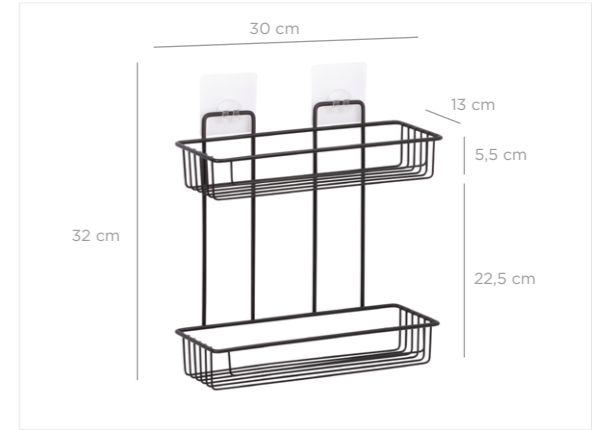

Eco Magic Fix Bath Shampoo Holder with basket 13x30 cm Double / Black
Eko Magic Fix Banyo Şampuanlık Sepetli İki Katlı 13x30 Cm / Siyah