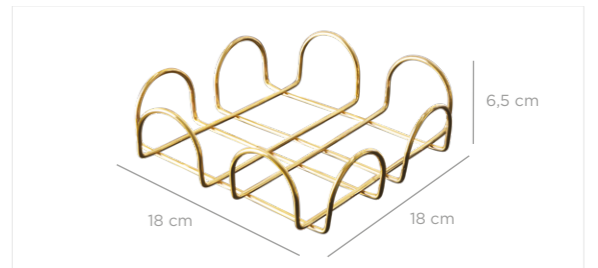

units per package / koli içi adedi	32
carton volume / koli hacmi	0,024
product weight / ürün ağırlığı	0000 g
carton size / koli ölçüsü	380 X 320 X 200 mm

AA-811

AK-811

AS-811