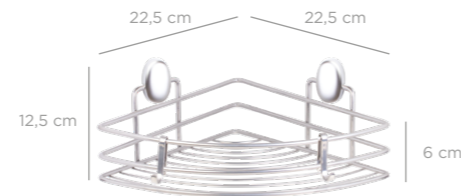

units per package / koli içi adedi	12
carton volume / koli hacmi	0,037
product weight / ürün ağırlığı	0000 g
carton size / koli ölçüsü	585 X 250 X 255 mm