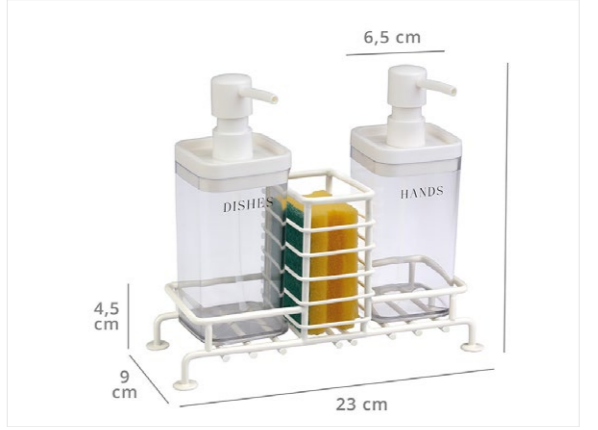

AB-855

units per package / koli içi adedi	12
carton volume / koli hacmi	0,055
product weight / ürün ağırlığı	630 gr
carton size / koli ölçüsü	490x310x360 mm