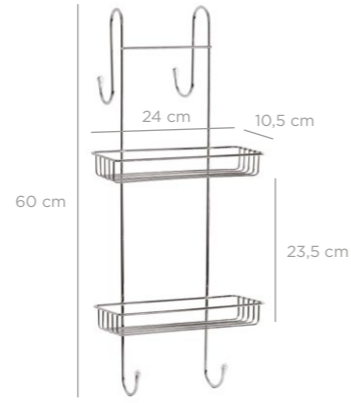

units per package / koli içi adedi	-
carton volume / koli hacmi	-
product weight / ürün ağırlığı	-
carton size / koli ölçüsü	-

Shower Shampoo Holder 10x26 cm / Chrome Color  
Duşakabin Şampuanlık 10x26 Cm / Krom Boya