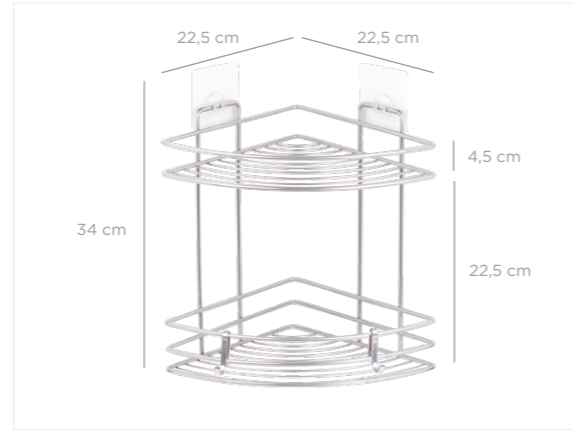

units per package / koli içi adedi	12
carton volume / koli hacmi	0,037
product weight / ürün ağırlığı	702 g
carton size / koli ölçüsü	585 X 250 X 255 mm

MKB-728

Eco Magic Fix Triangle Corner Organizer Nil 22 Cm Double / Chrome Color
Eko Magic Fix Üçgen Köşelik Nil İki Katlı 22 Cm / Krom Boya

units per package / koli içi adedi	12
carton volume / koli hacmi	0,124
product weight / ürün ağırlığı	1001 g
carton size / koli ölçüsü	715 X 370 X 470 mm

MS-728