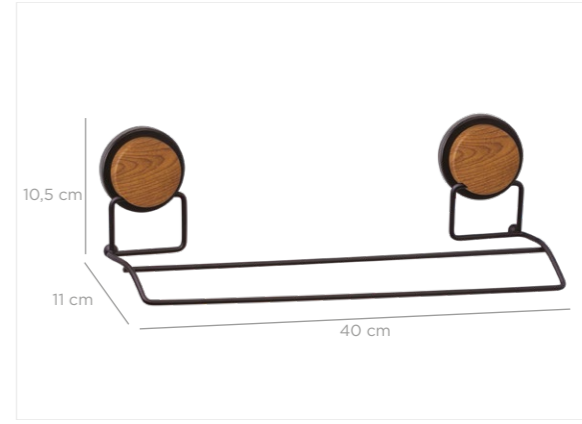

MGS-706W

units per package / koli içi adedi	24
carton volume / koli hacmi	0,112
product weight / ürün ağırlığı	392 g
carton size / koli ölçüsü	585 x 425 x 450 mm

**Magic Fix Long Towel Holder / Black-Wooden**  
Sihirli Yapışkanlı Uzun Havluluk / Siyah-Ahşap