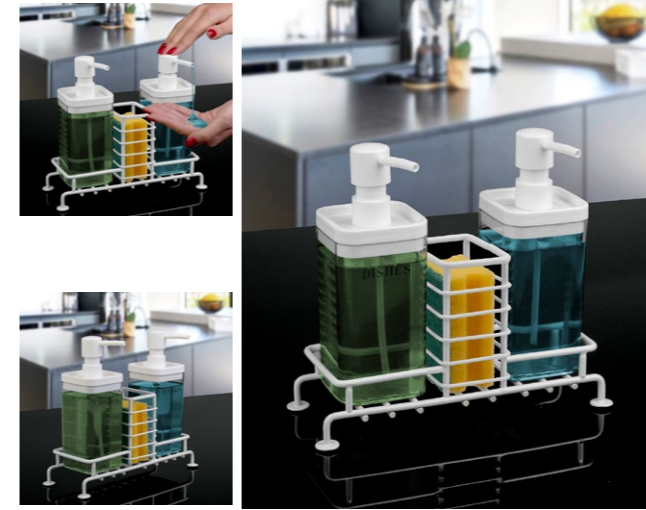

Double Transparent Soap Dispenser With Stand / White
Standlı Çift Şeffaf Sıvı Sabunluk / Beyaz