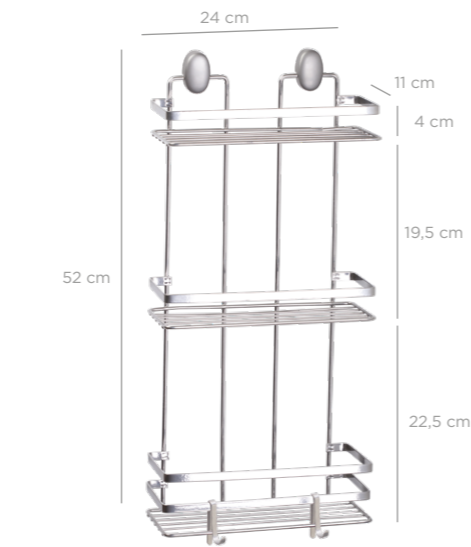

units per package / koli içi adedi	12
carton volume / koli hacmi	0,099
product weight / ürün ağırlığı	1137 g
carton size / koli ölçüsü	750 X 515 X 255 mm

8 680801 627457

DLS-745