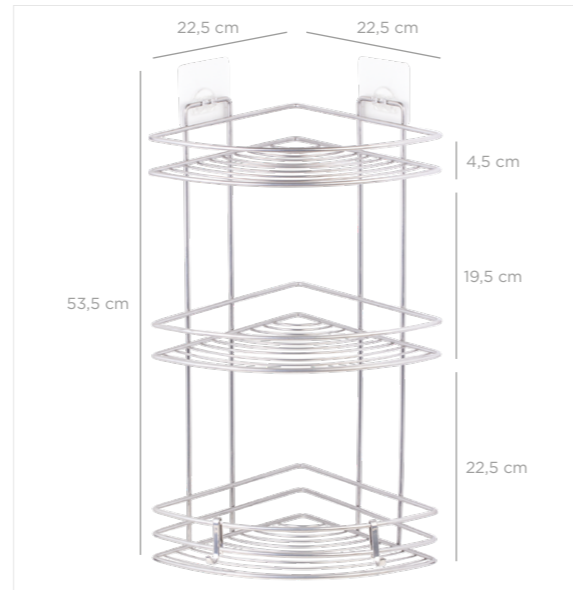

units per package / koli içi adedi	12
carton volume / koli hacmi	0,124
product weight / ürün ağırlığı	1001 g
carton size / koli ölçüsü	715 X 370 X 470 mm

MKB-729

Eco Magic Fix Triangle Corner Organizer Nil 22 Cm Triple / Chrome Color
Eko Magic Fix Üçgen Köşelik Nil Üç Katlı 22 Cm / Krom Boya

units per package / koli içi adedi	12
carton volume / koli hacmi	0,190
product weight / ürün ağırlığı	1421 g
carton size / koli ölçüsü	715 x 570 x 465 mm

MS-729