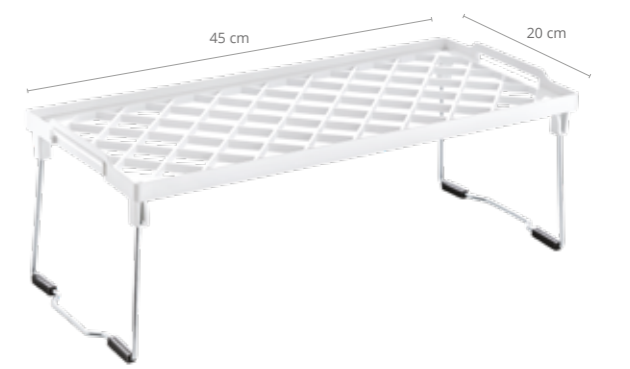

Raf Düzenleyici
Shelf Organizer

Ürün Kodu Item Code	Koli İçi Adedi Units Per Package	Koli Hacmi Carton Volume	Ürün Ağırlığı Product Weight
CK-789	24	0,073	316 g