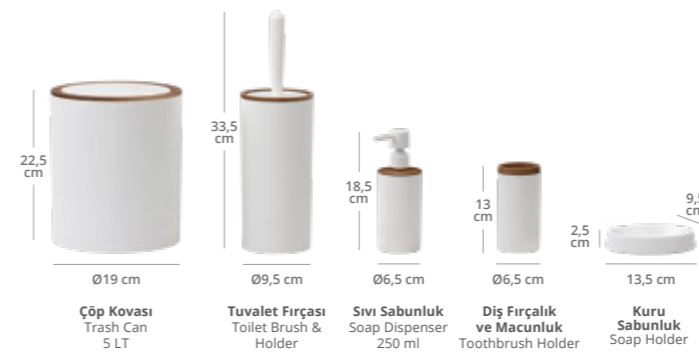

Beyaz
White