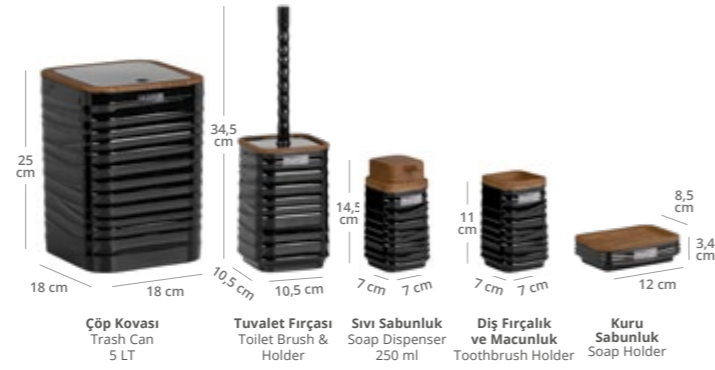

Luna Kare 5'li Banyo Seti - Ahşap
Luna Square Bathroom Set (5 Pcs) - Wooden

Ürün Kodu Item Code	Koli İçi Adedi Units Per Package	Koli Hacmi Carton Volume	Ürün Ağırlığı Product Weight
OKY-440-3-S	8	0,095	1347 g

795x405x295 mm

8 680801 684436

Çöp Kovası
Trash Can
5 LT

Tuvalet Fırçası
Toilet Brush &
Holder

Sıvı Sabunluk
Soap Dispenser
250 ml

Diş Fırçalık
ve Macunluk
Toothbrush Holder

Kuru Sabunluk
Soap Holder