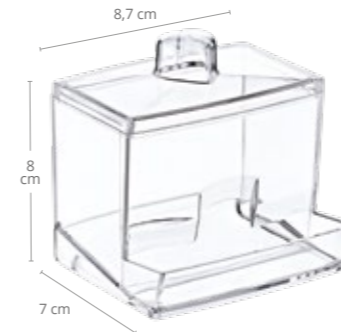

Ürün Kodu Item Code	Koli İçi Adedi Units Per Package	Koli Hacmi Carton Volume	Ürün Ağırlığı Product Weight
OKY-658	48	0,031	118 g

Kulak Pamukluk Organizeri
Cotton Stick Holder