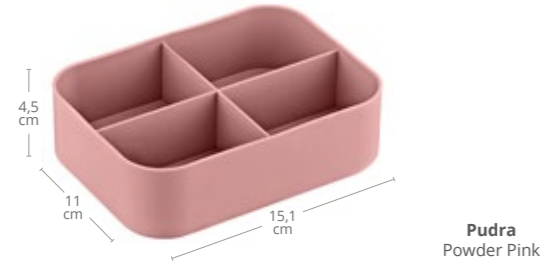

Midi Organizer Bölmeli
Midi Divided Organizer

Ürün Kodu Item Code	Koli İçi Adedi Units Per Package	Koli Hacmi Carton Volume	Ürün Ağırlığı Product Weight
OKY-590	24	0,052	179 g

480x470x230mm
Koli İçi Karışık Renkli
Mix Colors in Carton

ÜRÜNÜN DİĞER RENKLERİ OTHER COLORS OF THE PRODUCT

Pudra
Powder Pink