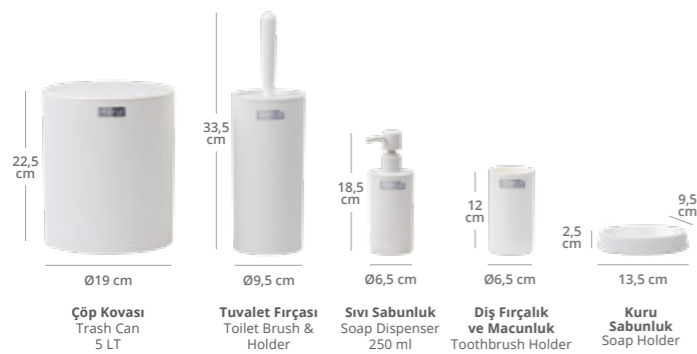

Mina Yuvarlak Çizgili 5'li Banyo Seti
Mina Striped Round Bathroom Set (5 Pcs)

Ürün Kodu Item Code	Koli İçi Adedi Units Per Package	Koli Hacmi Carton Volume	Ürün Ağırlığı Product Weight
OKY-430-B	8	0,095	1069 g

795x405x295 mm

Beyaz
White

Mina Yuvarlak Çizgili 5'li Banyo Seti - Ahşap
Mina Striped Round Bathroom Set (5 Pcs) - Wooden

Ürün Kodu Item Code	Koli İçi Adedi Units Per Package	Koli Hacmi Carton Volume	Ürün Ağırlığı Product Weight
OKY-430-3-B	8	0,095	1069 g

795x405x295 mm