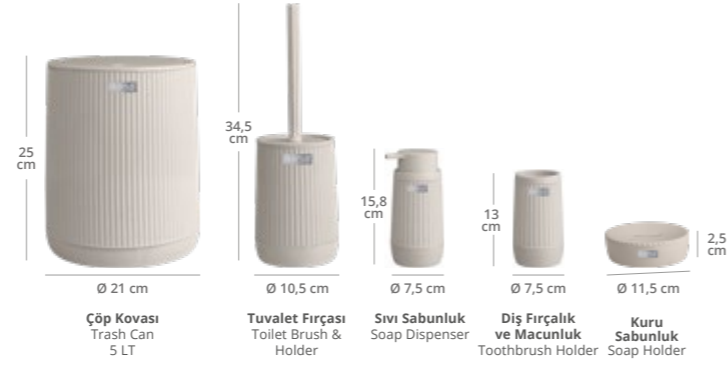

Nida 5'li Banyo Seti
Nida 5 Pcs Bathroom Set

Ürün Kodu Item Code	Koli İçi Adedi Units Per Package	Koli Hacmi Carton Volume	Ürün Ağırlığı Product Weight
OKY-385-BEJ	8	0,10406	1.208 g

860x440x275 mm

8 680801 613856

Çöp Kovası
Trash Can
5 LT

Tuvalet Fırçası
Toilet Brush &
Holder

Sıvı Sabunluk
Soap Dispenser

Diş Fırçalık
ve Macunluk
Toothbrush Holder

Kuru
Sabunluk
Soap Holder