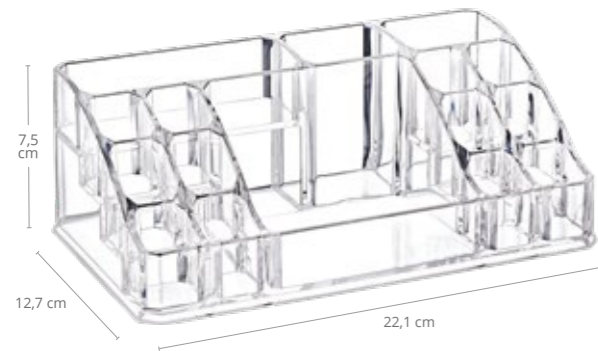

**Makyaj Organizer Kalp**  
Heart Shape Makeup Organizer

Ürün Kodu Item Code	Koli İçi Adedi Units Per Package	Koli Hacmi Carton Volume	Ürün Ağırlığı Product Weight
OKY-602	18	0,027	225 g

**Makyaj Organizer No 2**  
Makeup Organizer No 2