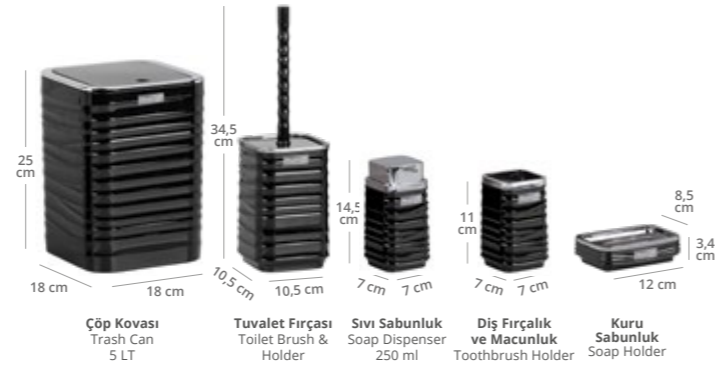

Luna Kare 5'li Banyo Seti - Krom
Luna Square Bathroom Set (5 Pcs) - Chrome

Ürün Kodu Item Code	Koli İçi Adedi Units Per Package	Koli Hacmi Carton Volume	Ürün Ağırlığı Product Weight
OKY-440-1-S	8	0,095	1347 g

795x405x295 mm

8 680801 644409

Çöp Kovası
Trash Can
5 LT

Tuvalet Fırçası
Toilet Brush &
Holder

Sıvı Sabunluk
Soap Dispenser
250 ml

Diş Fırçalık
ve Macunluk
Toothbrush Holder

Kuru Sabunluk
Soap Holder