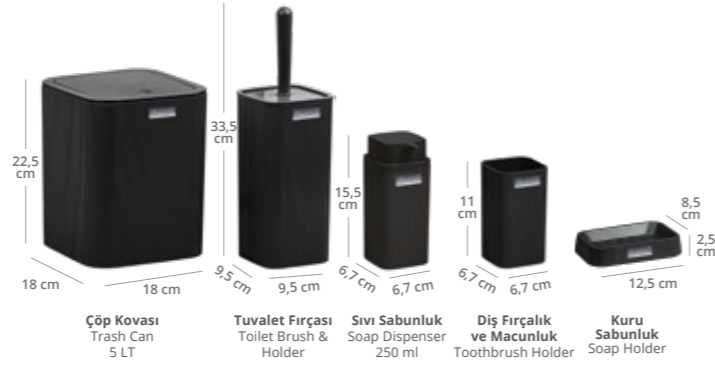

Stella 5'li Banyo Seti
Stella Bathroom Set (5 Pcs)

Ürün Kodu Item Code	Koli İçi Adedi Units Per Package	Koli Hacmi Carton Volume	Ürün Ağırlığı Product Weight
OKY-461-S	8	0,095	1291 g

Siyah
Black