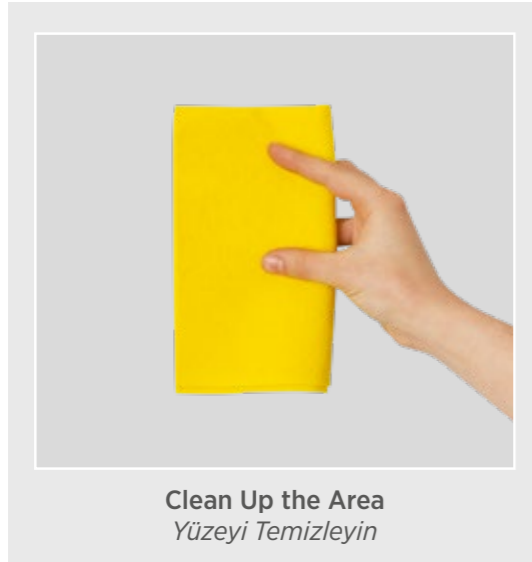

grande
Series

2 FAKLI SABİTLEME SİSTEMİ 2 DIFFERENT FIXING SYSTEMS

Clean Up the Area
Yüzeyi Temizleyin