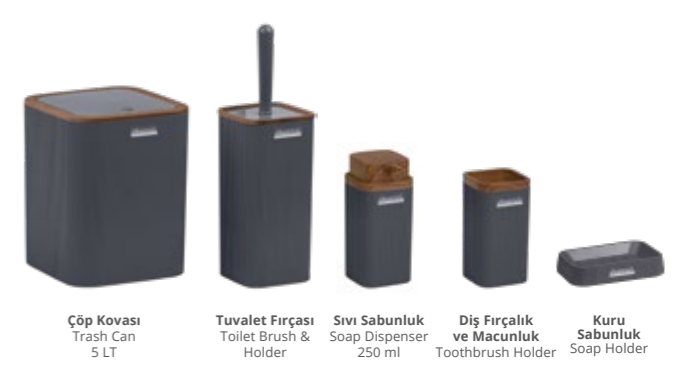

Çöp Kovası
Trash Can
5 LT

Tuvalet Fırçası
Toilet Brush &
Holder

Sıvı Sabunluk
Soap Dispenser
250 ml

Diş Fırçalık
ve Macunluk
Toothbrush Holder

Kuru Sabunluk
Soap Holder

Stella 5'li Banyo Seti - Ahşap
Stella Bathroom Set (5 Pcs) - Wooden

Ürün Kodu Item Code	Koli İçi Adedi Units Per Package	Koli Hacmi Carton Volume	Ürün Ağırlığı Product Weight
OKY-461-3-B	8	0,095	1213 g