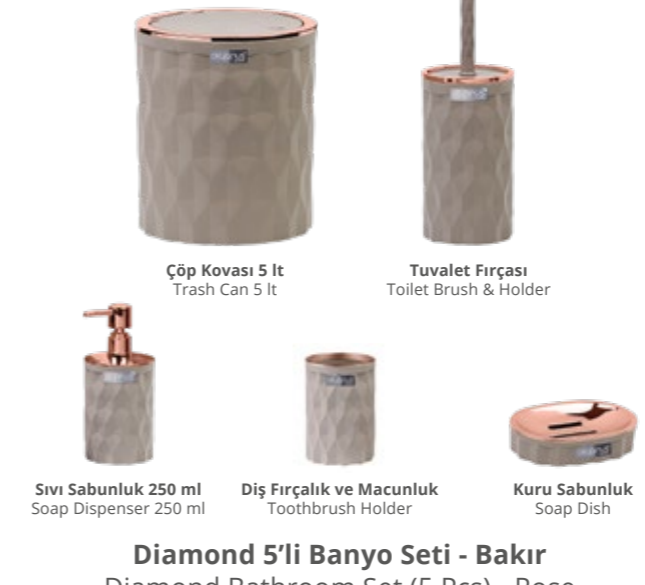

Diamond 5'li Banyo Seti - Bakır
Diamond Bathroom Set (5 Pcs) - Rose

Ürün Kodu Item Code	Koli İçi Adedi Units Per Package	Koli Hacmi Carton Volume	Ürün Ağırlığı Product Weight
OKY-467-2-K	8	0,1086	1333 g