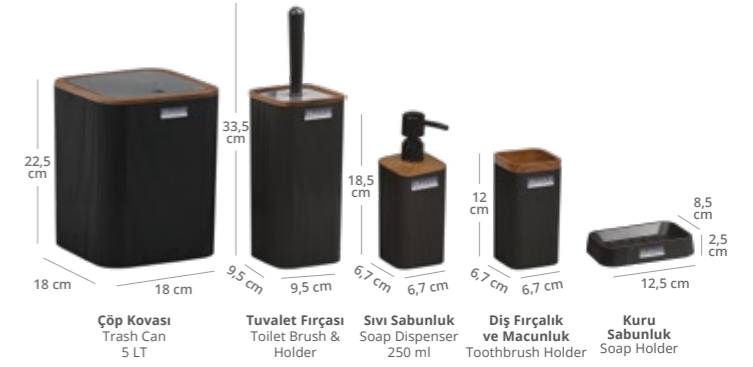

Tuvalet Fırçası
Toilet Brush &
Holder

Sıvı Sabunluk
Soap Dispenser
250 ml

Diş Fırçalık
ve Macunluk
Toothbrush Holder

Kuru
Sabunluk
Soap Holder

Mina Kare Çizgili 5'li Banyo Seti - Ahşap
Mina Striped Square Bathroom Set (5 Pcs) - Wooden

Ürün Kodu Item Code	Koli İçi Adedi Units Per Package	Koli Hacmi Carton Volume	Ürün Ağırlığı Product Weight
OKY-420-3-S	8	0,095	1192 g

795x405x295 mm

8 680801 634202

Çöp Kovası
Trash Can
5 LT