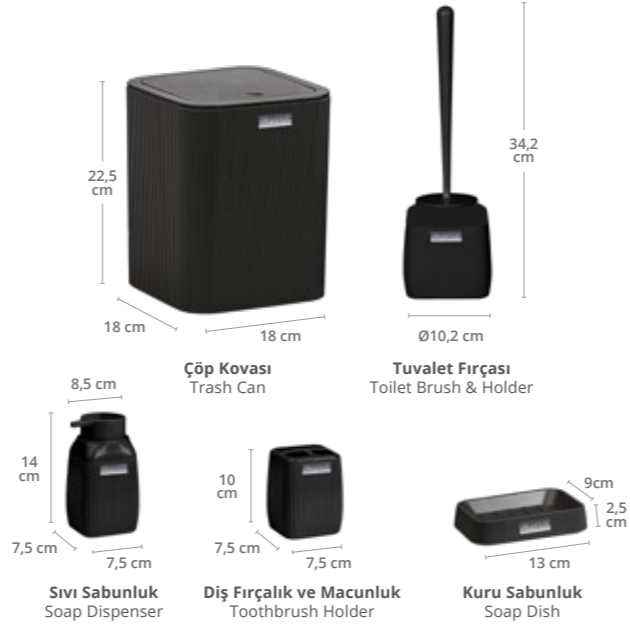

Siyah  
Black

**Diva 5'li Banyo Seti**  
Diva Bathroom Set (5 Pcs)

Ürün Kodu Item Code	Koli İçi Adedi Units Per Package	Koli Hacmi Carton Volume	Ürün Ağırlığı Product Weight
OKY-501-S	8	0,0949	1311 g

Antrasit  
Anthracite