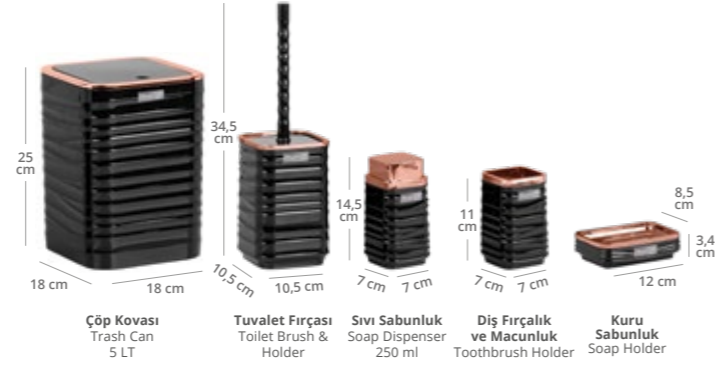

Çöp Kovası
Trash Can
5 LT

Tuvalet Fırçası
Toilet Brush &
Holder

Sıvı Sabunluk
Soap Dispenser
250 ml

Diş Fırçalık
ve Macunluk
Toothbrush Holder

Kuru
Sabunluk
Soap Holder