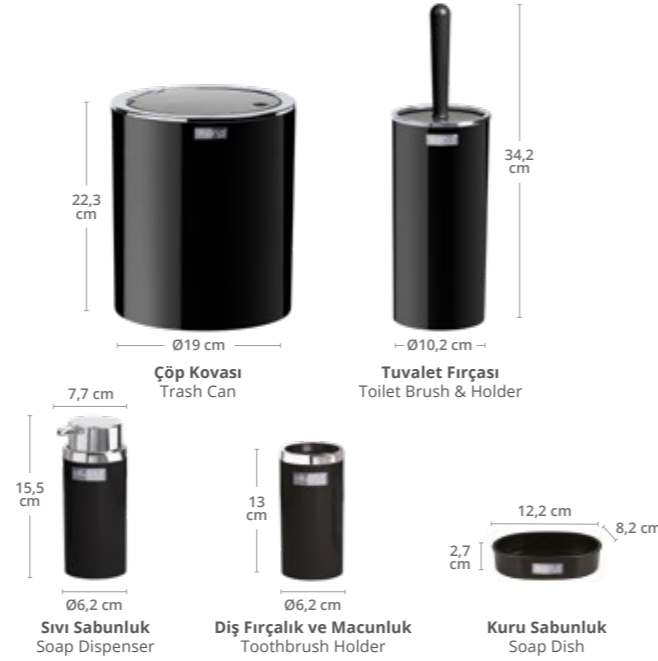

Yuvarlak 5'li Banyo Seti - Krom
Round Bathroom Set (5 Pcs) - Chrome

Ürün Kodu Item Code	Koli İçi Adedi Units Per Package	Koli Hacmi Carton Volume	Ürün Ağırlığı Product Weight
OKY-616-1-S	8	0,0949	1074 g