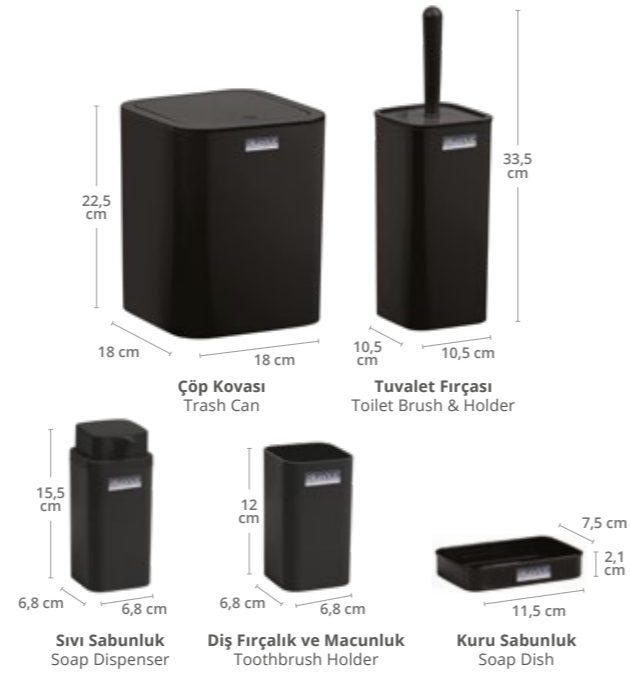

Kare 5'li Banyo Seti
Square Bathroom Set (5 Pcs)

Ürün Kodu Item Code	Koli İçi Adedi Units Per Package	Koli Hacmi Carton Volume	Ürün Ağırlığı Product Weight
OKY-615-S	8	0,0949	1244 g