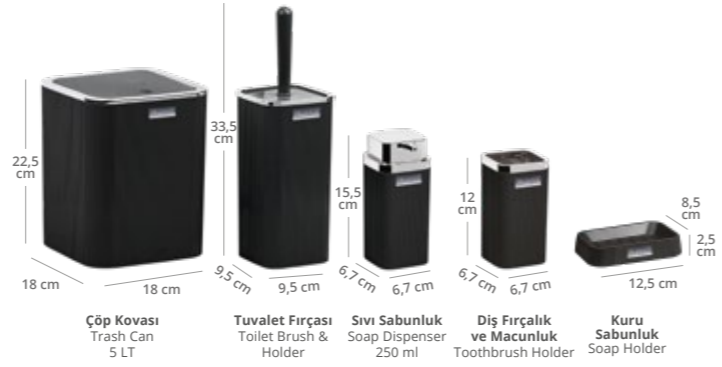

Antrasit
Anthracite

Stella 5'li Banyo Seti - Krom
Stella Bathroom Set (5 Pcs) - Chrome

Ürün Kodu Item Code	Koli İçi Adedi Units Per Package	Koli Hacmi Carton Volume	Ürün Ağırlığı Product Weight
OKY-461-1-A	8	0,095	1213 g