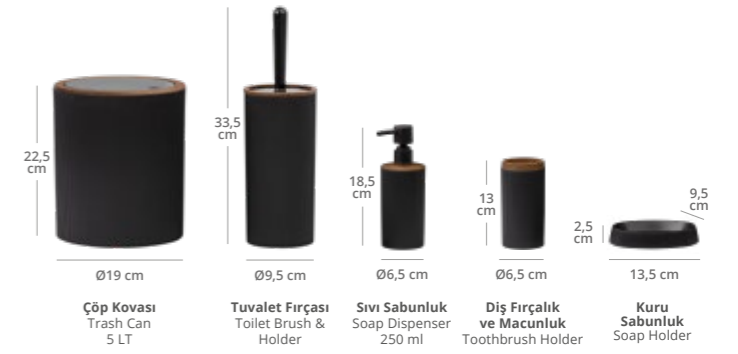

Mina Yuvarlak Çizgili 5'li Banyo Seti
Mina Striped Round Bathroom Set (5 Pcs)

Ürün Kodu Item Code	Koli İçi Adedi Units Per Package	Koli Hacmi Carton Volume	Ürün Ağırlığı Product Weight
OKY-430-S	8	0,095	1069 g

795x405x295 mm

Mina Yuvarlak Çizgili 5'li Banyo Seti - Ahşap
Mina Striped Round Bathroom Set (5 Pcs) - Wooden

Ürün Kodu Item Code	Koli İçi Adedi Units Per Package	Koli Hacmi Carton Volume	Ürün Ağırlığı Product Weight
OKY-430-3-S	8	0,095	1069 g

795x405x295 mm

Mina Yuvarlak Çizgili 5'li Banyo Seti
Mina Striped Round Bathroom Set (5 Pcs)

Ürün Kodu Item Code	Koli İçi Adedi Units Per Package	Koli Hacmi Carton Volume	Ürün Ağırlığı Product Weight
OKY-430-B	8	0,095	1069 g

795x405x295 mm

Mina Yuvarlak Çizgili 5'li Banyo Seti - Ahşap
Mina Striped Round Bathroom Set (5 Pcs) - Wooden

Ürün Kodu Item Code	Koli İçi Adedi Units Per Package	Koli Hacmi Carton Volume	Ürün Ağırlığı Product Weight
OKY-430-3-B	8	0,095	1069 g

795x405x295 mm