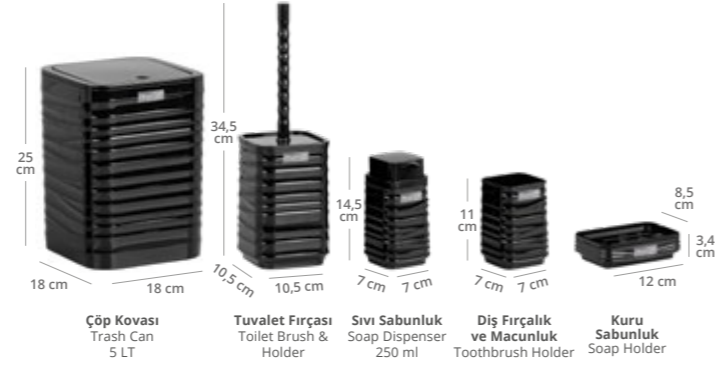

8 680801 603772

- mm

Koli İçi Karışık Renkli  
Mix Colors in Carton

Ürünün Renkleri / Colors of the Product

Siyah  
Black

**Luna Kare 5'li Banyo Seti**  
Luna Square Bathroom Set (5 Pcs)

Ürün Kodu Item Code	Koli İçi Adedi Units Per Package	Koli Hacmi Carton Volume	Ürün Ağırlığı Product Weight
OKY-440-S	8	0,095	1347 g