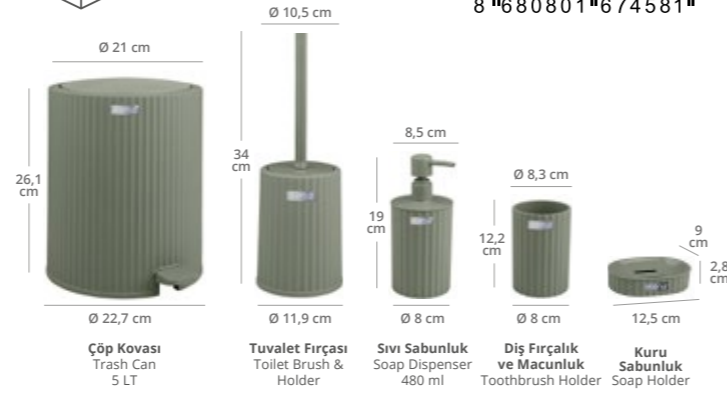

Antrasit
Anthracite

Coliseum 5'li Banyo Seti
Coliseum 5 Pcs Bathroom Set

Ürün Kodu Item Code	Koli İçi Adedi Units Per Package	Koli Hacmi Carton Volume	Ürün Ağırlığı Product Weight
OKY-450-A	8	0,174	1243 g