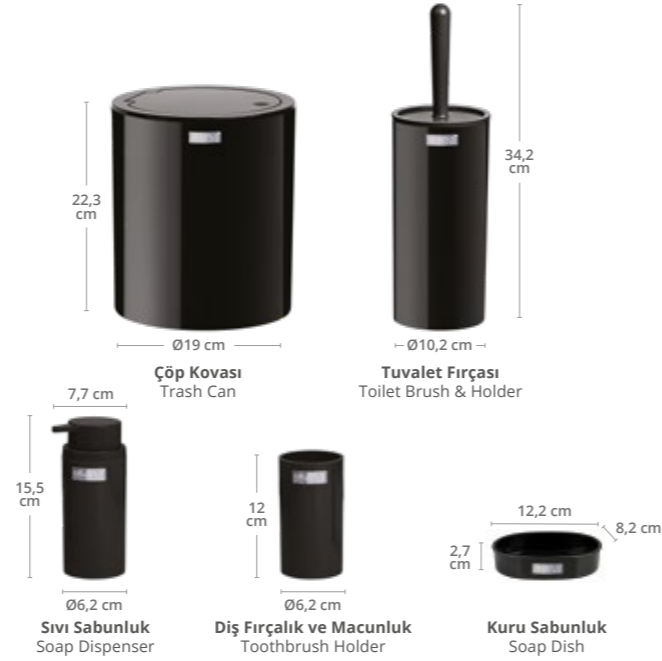

## YUVARLAK 5'Lİ BANYO SETİ

Siyah  
Black

**Yuvarlak 5'li Banyo Seti**  
Round Bathroom Set (5 Pcs)

Ürün Kodu Item Code	Koli İçi Adedi Units Per Package	Koli Hacmi Carton Volume	Ürün Ağırlığı Product Weight
OKY-616-S	8	0,0949	1064 g