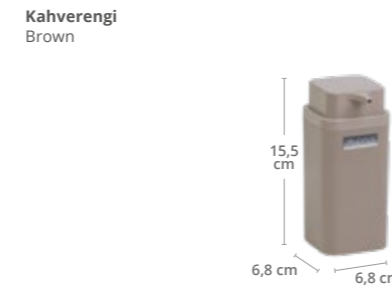

Kahverengi
Brown

Kare Sıvı Sabunluk
Square Soap Dispenser

Ürün Kodu Item Code	Koli İçi Adedi Units Per Package	Koli Hacmi Carton Volume	Ürün Ağırlığı Product Weight
OKY-620	48	0,055	164 g

520x300x355 mm
Koli İçi Karışık Renkli
Mix Colors in Carton

8 680801 606209