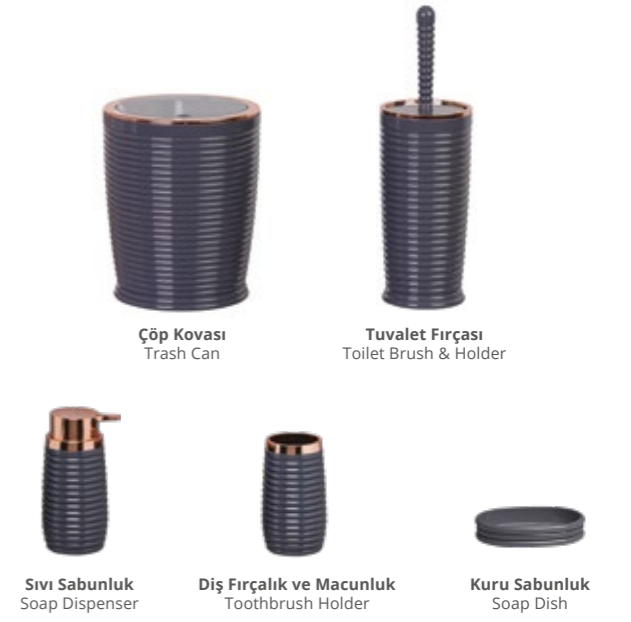

Elegans 5'li Banyo Seti - Bakır
Elegance Bathroom Set (5 Pcs) - Rose

Ürün Kodu Item Code	Koli İçi Adedi Units Per Package	Koli Hacmi Carton Volume	Ürün Ağırlığı Product Weight
OKY-486-2-A	8	0,0949	1415 g