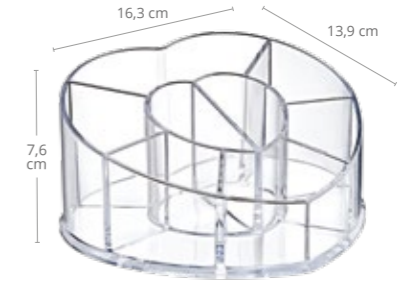

**Makyaj Organizer Kalp**  
Heart Shape Makeup Organizer

Ürün Kodu Item Code	Koli İçi Adedi Units Per Package	Koli Hacmi Carton Volume	Ürün Ağırlığı Product Weight
OKY-602	18	0,027	225 g

**Makyaj Organizer No 2**  
Makeup Organizer No 2