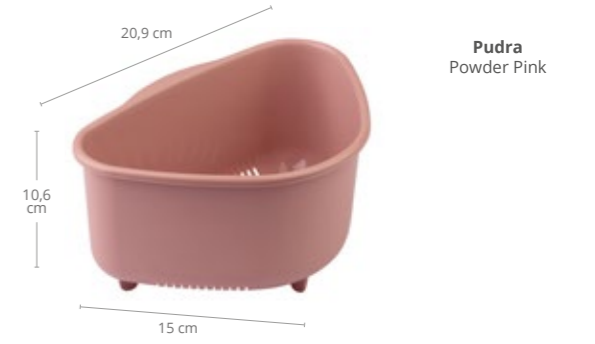

Pudra
Powder Pink

Lavabo Çöp Süzgeci
Sink Trash Strainer

Ürün Kodu Item Code	Koli İçi Adedi Units Per Package	Koli Hacmi Carton Volume	Ürün Ağırlığı Product Weight
CK-403	48	0,047	90 g

505x430x220mm

Koli İçi Karışık Renkli
Mix Colors in Carton

8 699250 174030

Ürünün Diğer Renkleri / Other Colors of the Product

Bej
Beige

Kahverengi
Brown

Yeşil
Green

Kahverengi
Brown