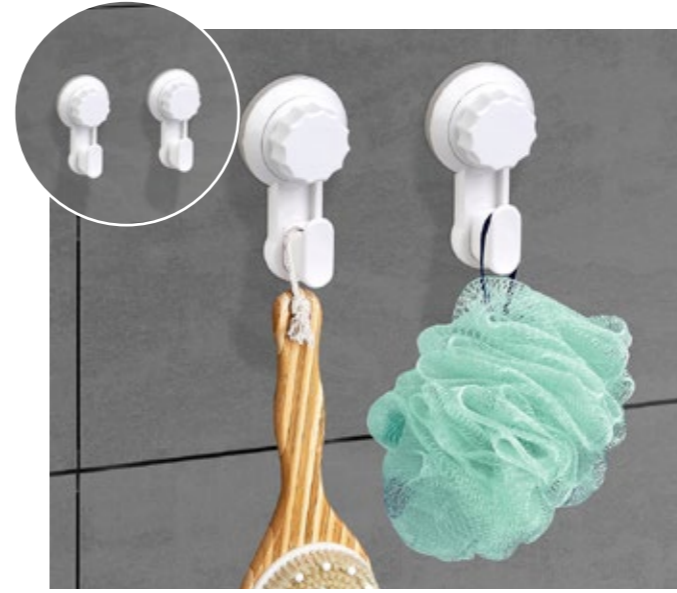

### OPTION 2 Dowelled

Turn the Knob to the Clockwise  
Kapağı Saat Yönünde Çevirin

GRANDE SERİSİ  
GRANDE SERIES

grande  
Series

Grande Askı İkili  
Grande Hanger (2 Pcs.)

Ürün Kodu Item Code	Koli İçi Adedi Units Per Package	Koli Hacmi Carton Volume	Ürün Ağırlığı Product Weight
OKY-680	24	0,020	83 g