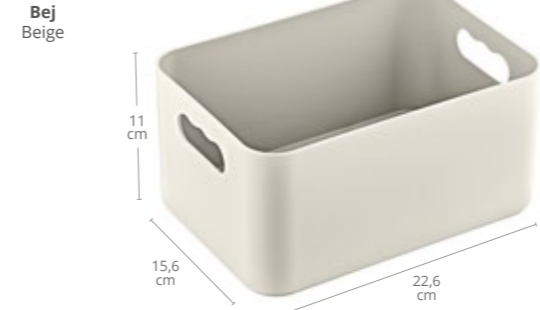

Maxi Organizer Uzun
Maxi Long Organizer

Ürün Kodu Item Code	Koli İçi Adedi Units Per Package	Koli Hacmi Carton Volume	Ürün Ağırlığı Product Weight
OKY-588	48	0,038	78 g

455x310x267mm
Koli İçi Karışık Renkli
Mix Colors in Carton

ÜRÜNÜN DİĞER RENKLERİ OTHER COLORS OF THE PRODUCT

Bej
Beige