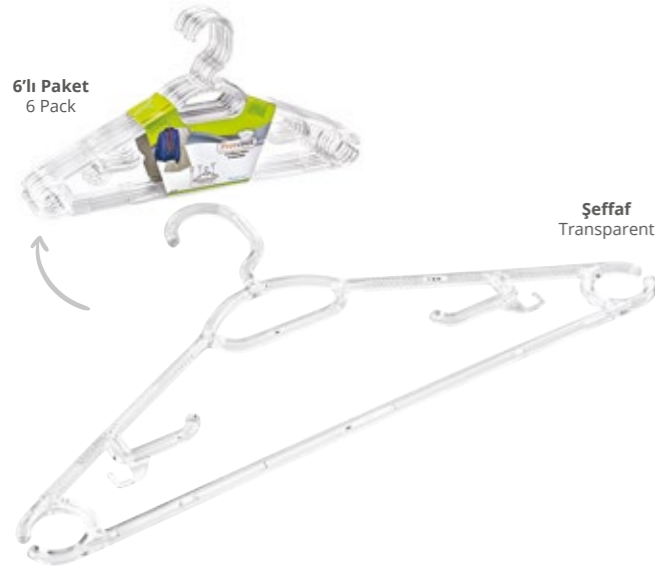

6'lı Elbise Askısı Kristal Maxi
Transparent Maxi Cloth Hanger (6 Pcs.)

Ürün Kodu Item Code	Koli İçi Adedi Units Per Package	Koli Hacmi Carton Volume	Ürün Ağırlığı Product Weight
CK-272	26	0,083	504 g

350x345x680mm		Ürün Boyutu Product Size 42 x 22 x 5 cm