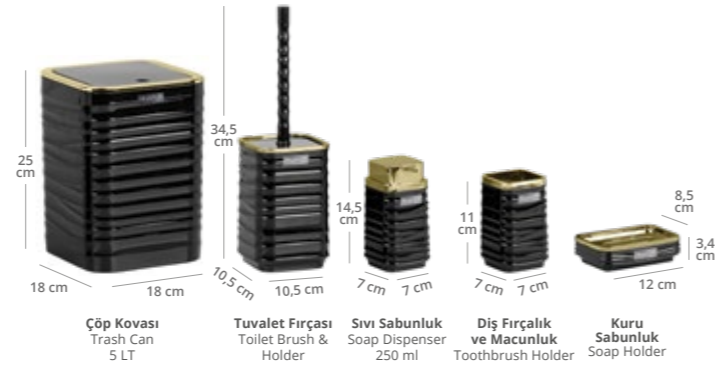

Luna Kare 5'li Banyo Seti- Altın
Luna Square Bathroom Set (5 Pcs) - Gold

Ürün Kodu Item Code	Koli İçi Adedi Units Per Package	Koli Hacmi Carton Volume	Ürün Ağırlığı Product Weight
OKY-440-4-S	8	0,095	1347 g

795x405x295 mm

8 680801 684467

Çöp Kovası
Trash Can
5 LT

Tuvalet Fırçası
Toilet Brush &
Holder

Sıvı Sabunluk
Soap Dispenser
250 ml

Diş Fırçalık
ve Macunluk
Toothbrush Holder

Kuru Sabunluk
Soap Holder